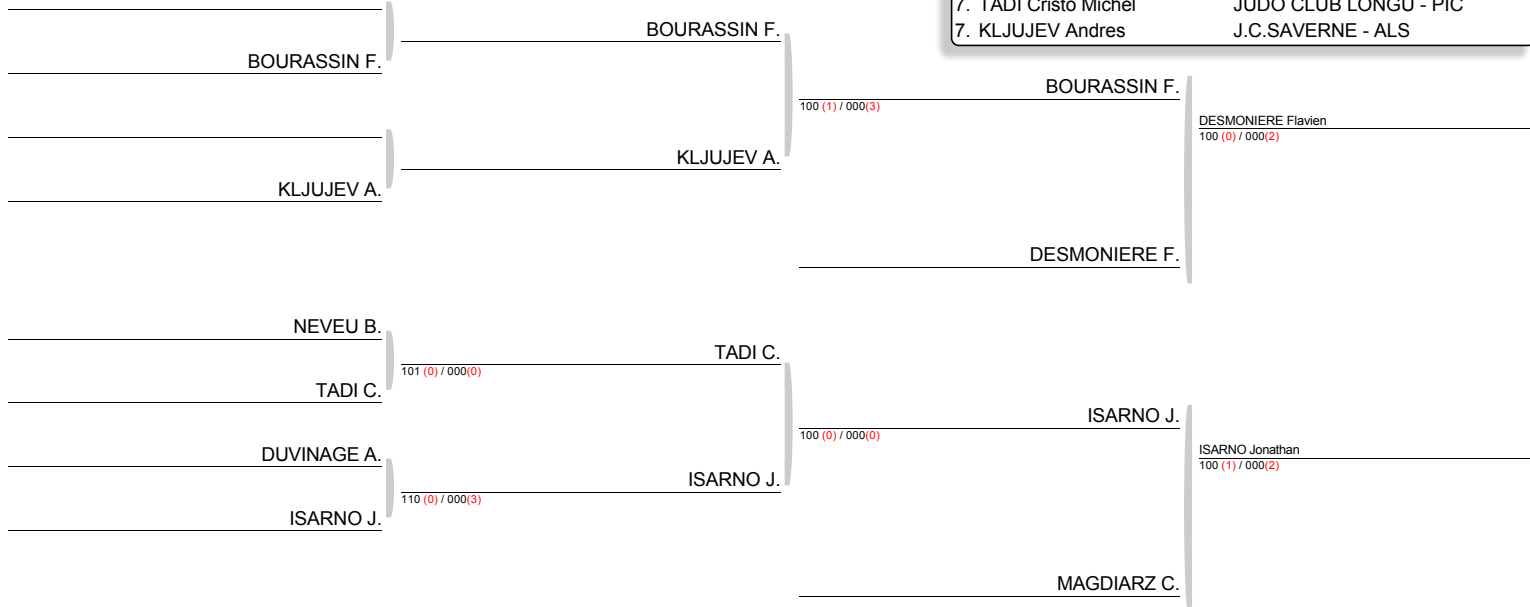

CLASSEMENT

1. PRUDHOMME Nicolas	JUDO CLUB CHEPY - PIC
2. CLAUSE Thibault	OFPND.DVL 54 - LOR
3. ISARNO Jonathan	METZ JUDO - LOR
3. DESMONIERE Flavien	JC HAGUENAU - ALS
5. MAGDIARZ Clement	OFPND.DVL 54 - LOR
5. BOURASSIN Florian	JC CLEMENTIN - BOU
7. TADI Cristo Michel	JUDO CLUB LONGU - PIC
7. KLJUJEV Andres	J.C.SAVERNE - ALS