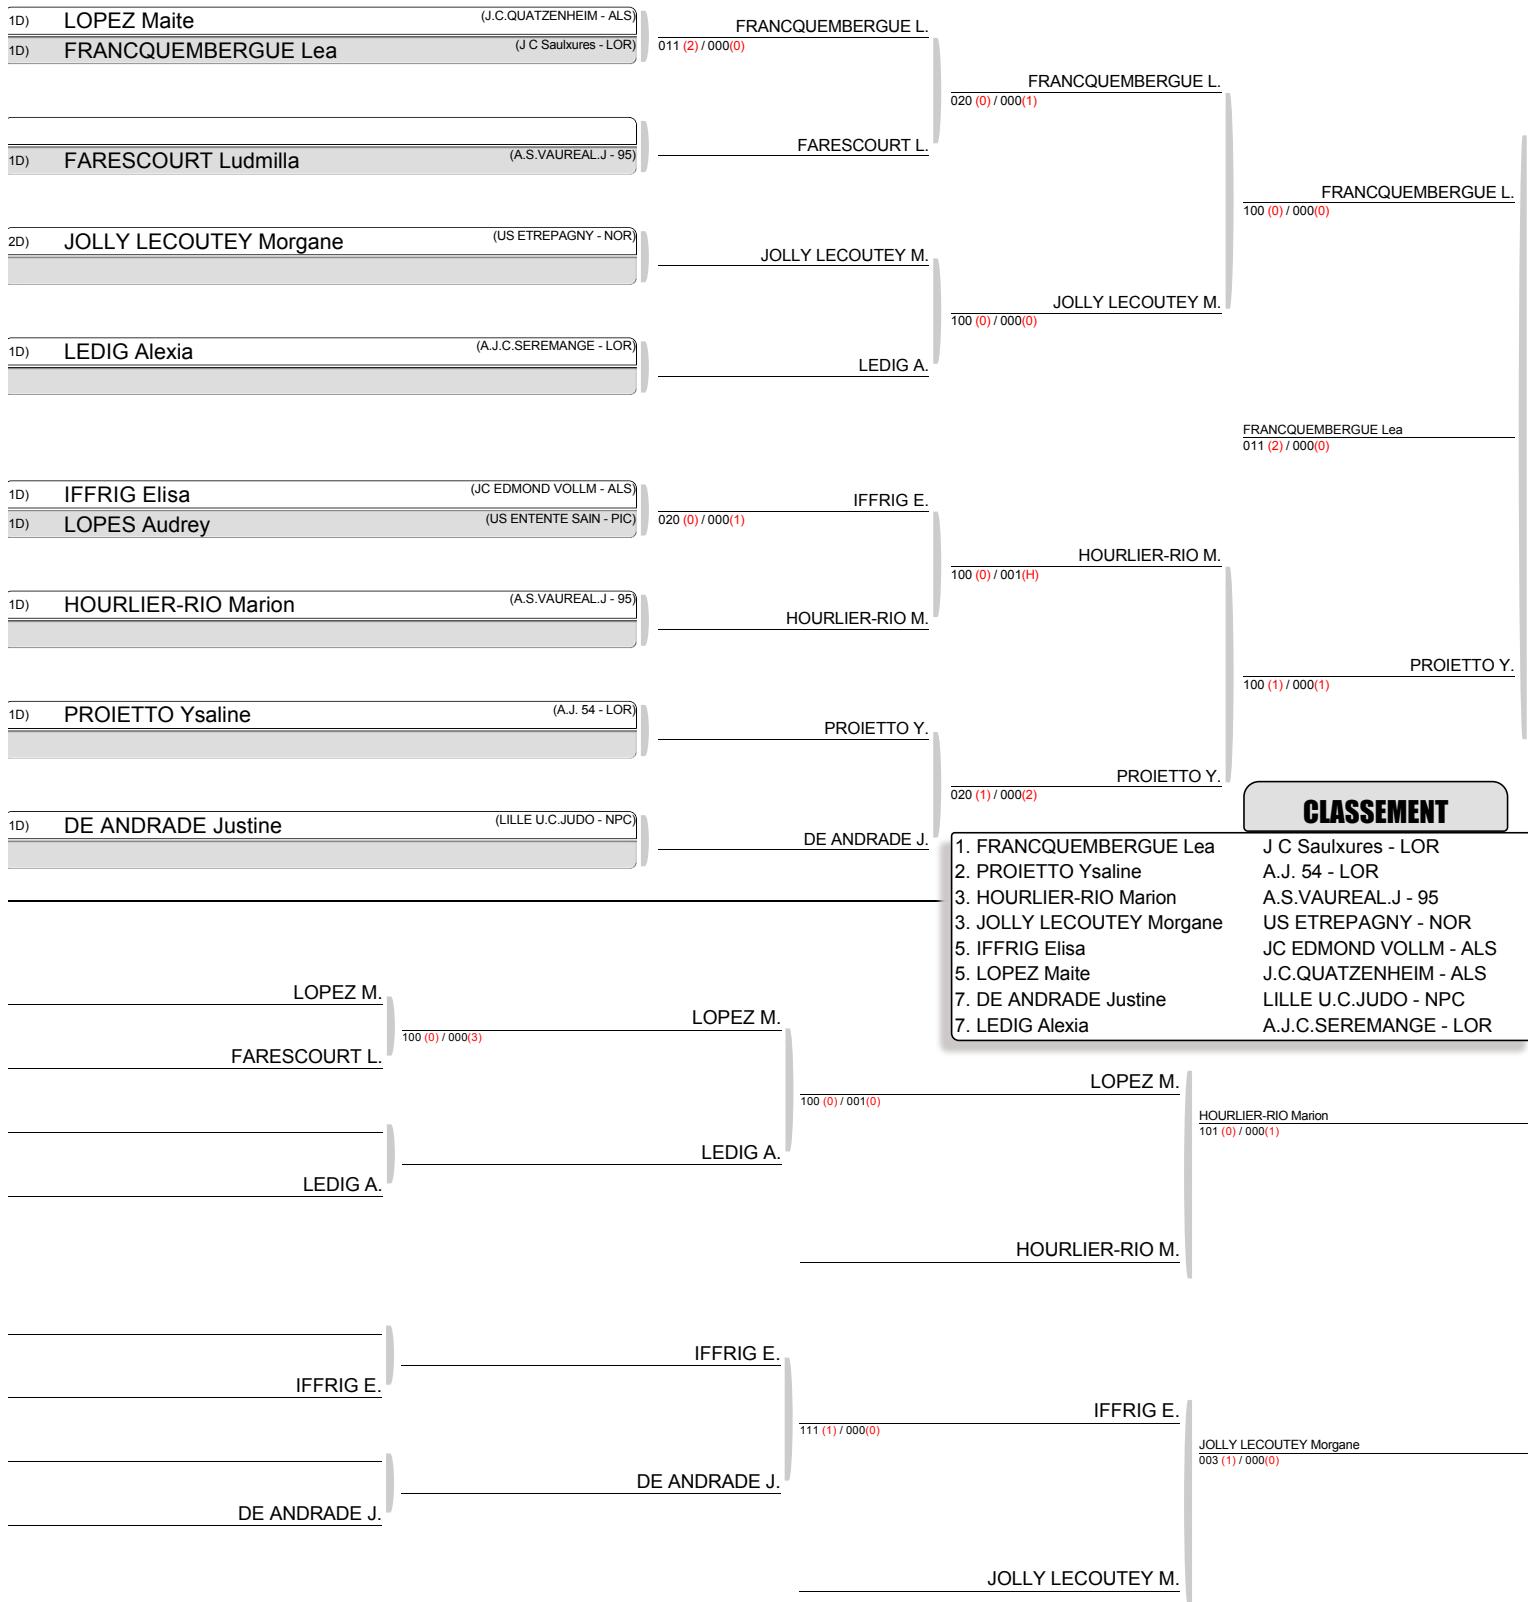

Poule 1

Tapis 0

NOM et Prénom	Ligue	Grade	1	2	3	4	V	P	C
QUENTON Victoria	LEFFRINCKOUCKE - NPC	(1D) 1		001 (0) 000 (1)	X	100 (0) 000 (F)	2	15	2
LOPES Nadege	GOINCOURT J. C. - PIC	(CM) 2	X		X	100 (0) 000 (F)	1	10	3
COMPERE Melyna	PETIT COURONNE - NOR	(1D) 3	100 (0) 001 (0)	000 (0) 000 (3)		100 (0) 000 (0)	3	21	1
LESAIN Lea	JC COUDEKERQUOI - NPC	(CM) 4	X	X	X		0	0	4