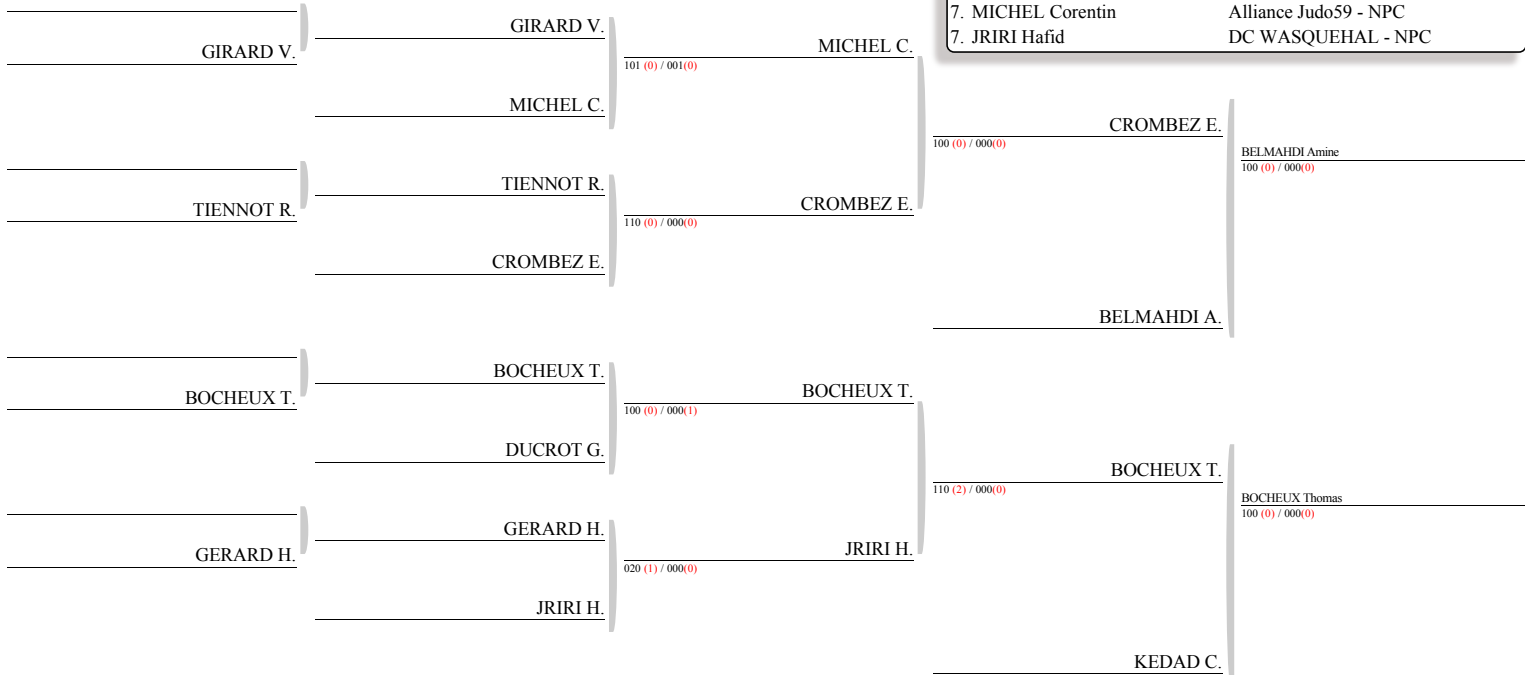

CLASSEMENT

1. EL HAMDAOUI Yassine	ADJ21 Bourgogne - BOU
2. LEMAITRE Romain	IRIS CLUB CROIX - NPC
3. BELMAHDI Amine	TOURCOING CTAM - NPC
3. BOCHEUX Thomas	JUDO CLUB ATHIE - PIC
5. KEDAD Chihabeddine	TOURCOING CTAM - NPC
5. CROMBEZ Elliot	OLYMPIQUE C TRO - CHA
7. MICHEL Corentin	Alliance Judo59 - NPC
7. JRIRI Hafid	DC WASQUEHAL - NPC