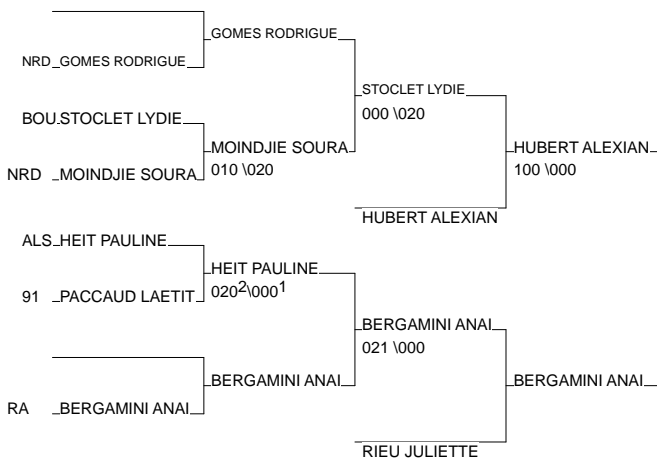

Ordre des combats: 1x2 - 3x4 - 1x3 - 2x4 - 1x4 - 2x3

# Tournoi TAJ junior

Troyes 21/12/2014

Cat. -57

Nb. Judokas : 11

1 - MECHITOUA LEILA	A.J. 54	LOR	LOR
2 - HENER MARIE	METZ JUDO	LOR	LOR
3 - HUBERT ALEXIANE	SAINGHIN EN ME	NRD	NRD
3 - BERGAMINI ANAIS	J.C.BELLEGARDE RA	RA	RA
5 - STOCLET LYDIE	J.C.CHALONNAIS	BOU	BOU
5 - RIEU JULIETTE	Judo ReimsMétr	CHA	CHA
7 - GOMES RODRIGUES M/ GRAVELINES JUD		NRD	NRD
7 - HEIT PAULINE	KRAUTERGERSHEIALS	ALS	ALS