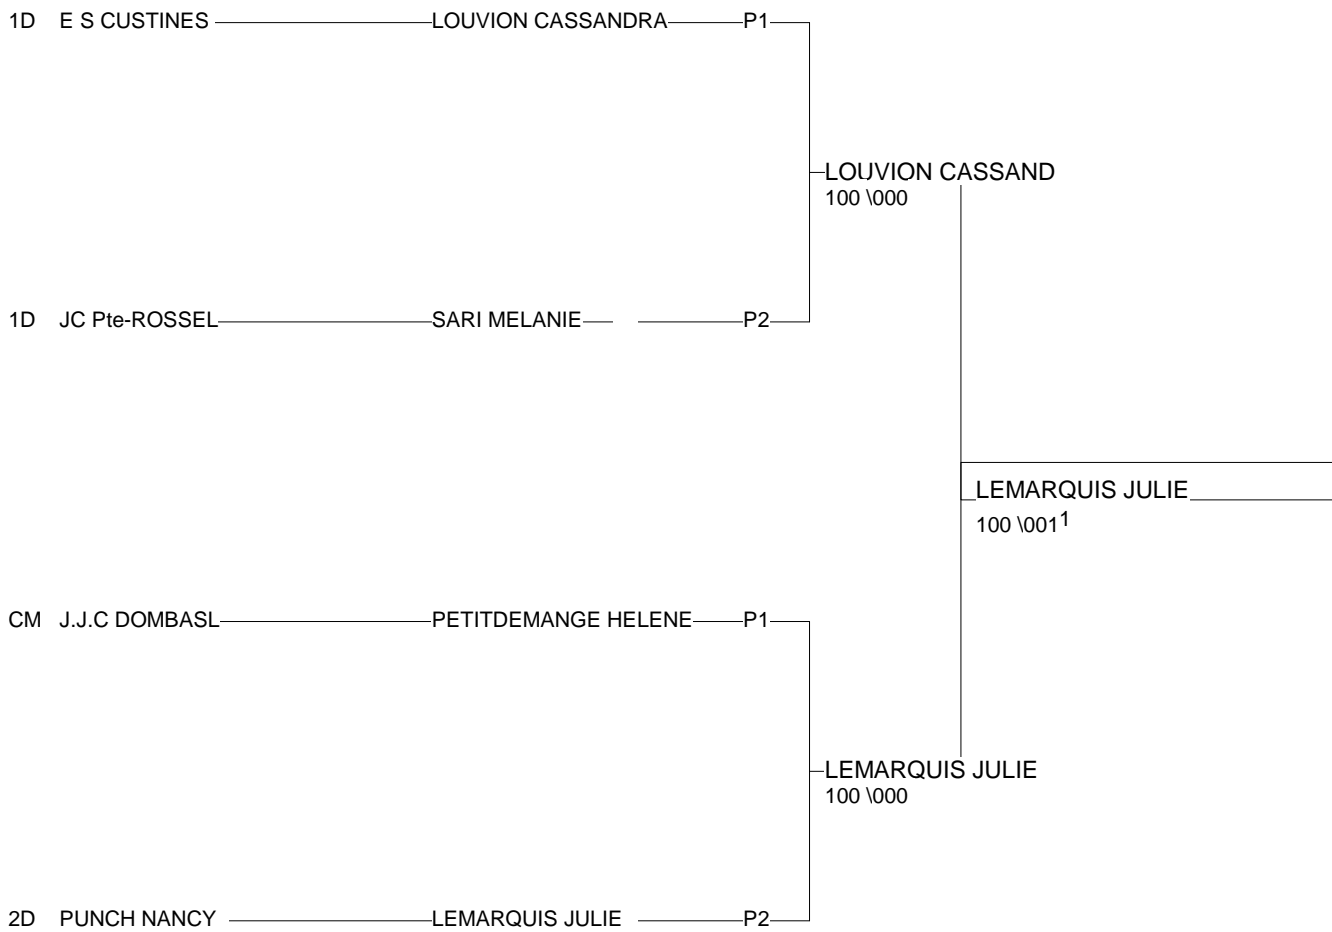

Ordre des combats: 1x2 - 2x3 - 1x3

Poule n° 2

1D	57	LOR	SARI MELANIE	JC Pte-ROSSELLE		020	100	1/10	1
1D	57	LOR	MAIRE ANNE CECI	JCDA LONGEVILLE	0001		0001	0/0	3
2D	54	LOR	LEMARQUIS JULIE	PUNCH NANCY	0102	020		2/17	2

Ordre des combats: 1x2 - 2x3 - 1x3

COUPE DE LORRAINE SENIORS

EPINAL 01/06/3014

Cat. -63

Nb. Judokas : 4

1 - LEMARQUIS JULI PUNCH NANC	LOR	P2
2 - LOUVION CASSA E S CUSTINES	LOR	P1
3 - SARI MELANIE JC Pte-ROSSEL	LOR	P2
3 - PETITDEMANGE J.J.C DOMBASL	LOR	P1