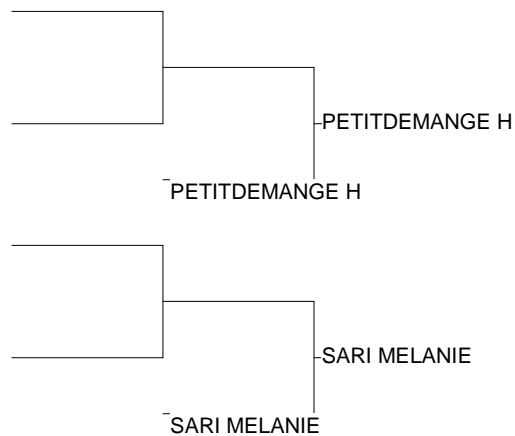

Ordre des combats: 1x2 - 2x3 - 1x3

Poule n° 2

1D	57	LOR	SARI MELANIE	JC Pte-ROSSELLE		020	100	1/10	1
1D	57	LOR	MAIRE ANNE CECI	JCDA LONGEVILLE	0001		0001	0/0	3
2D	54	LOR	LEMARQUIS JULIE	PUNCH NANCY	0102	020		2/17	2

Ordre des combats: 1x2 - 2x3 - 1x3

COUPE DE LORRAINE SENIORS

EPINAL 01/06/3014

Cat. -63

Nb. Judokas : 4

1 - LEMARQUIS JULI PUNCH NANC	LOR	P2
2 - LOUVION CASSA E S CUSTINES	LOR	P1
3 - SARI MELANIE JC Pte-ROSSEL	LOR	P2
3 - PETITDEMANGE J.J.C DOMBASL	LOR	P1

COUPE DE LORRAINE SENIORS

EPINAL 01/06/3014

Cat. -70

Nb. Judokas : 3

Poule n° 1

CM	54	LOR	ELOMBO MAEVA	J.C.B / LONGWY		000	000	0/0	3
1D	88	LOR	ODILLE ANAIS	J.C Bruyères	100		0202	2/20	1
1D	54	LOR	CUGNOT Jessica	JC ESSEY NANCY	100	0002		1/10	2

Ordre des combats: 1x2 - 2x3 - 1x3

COUPE DE LORRAINE SENIORS

EPINAL 01/06/3014

Cat. -78

Nb. Judokas : 4

Poule n° 1

1D	57	LOR	PIERRE ELODIE	METZ JUDO		000	000	001	0/0	4
1D	57	LOR	BOURGUIGNON MAR	UST HAYANGE	101		020	100	3/30	1
1D	54	LOR	MANGIN EMILIE	ALLIANCE LEUCQU	100	0002		001H	1/10	3
1D	57	LOR	FATMI KHAOULA	JCDA LONGEVILLE	1132	0002	1012		2/20	2