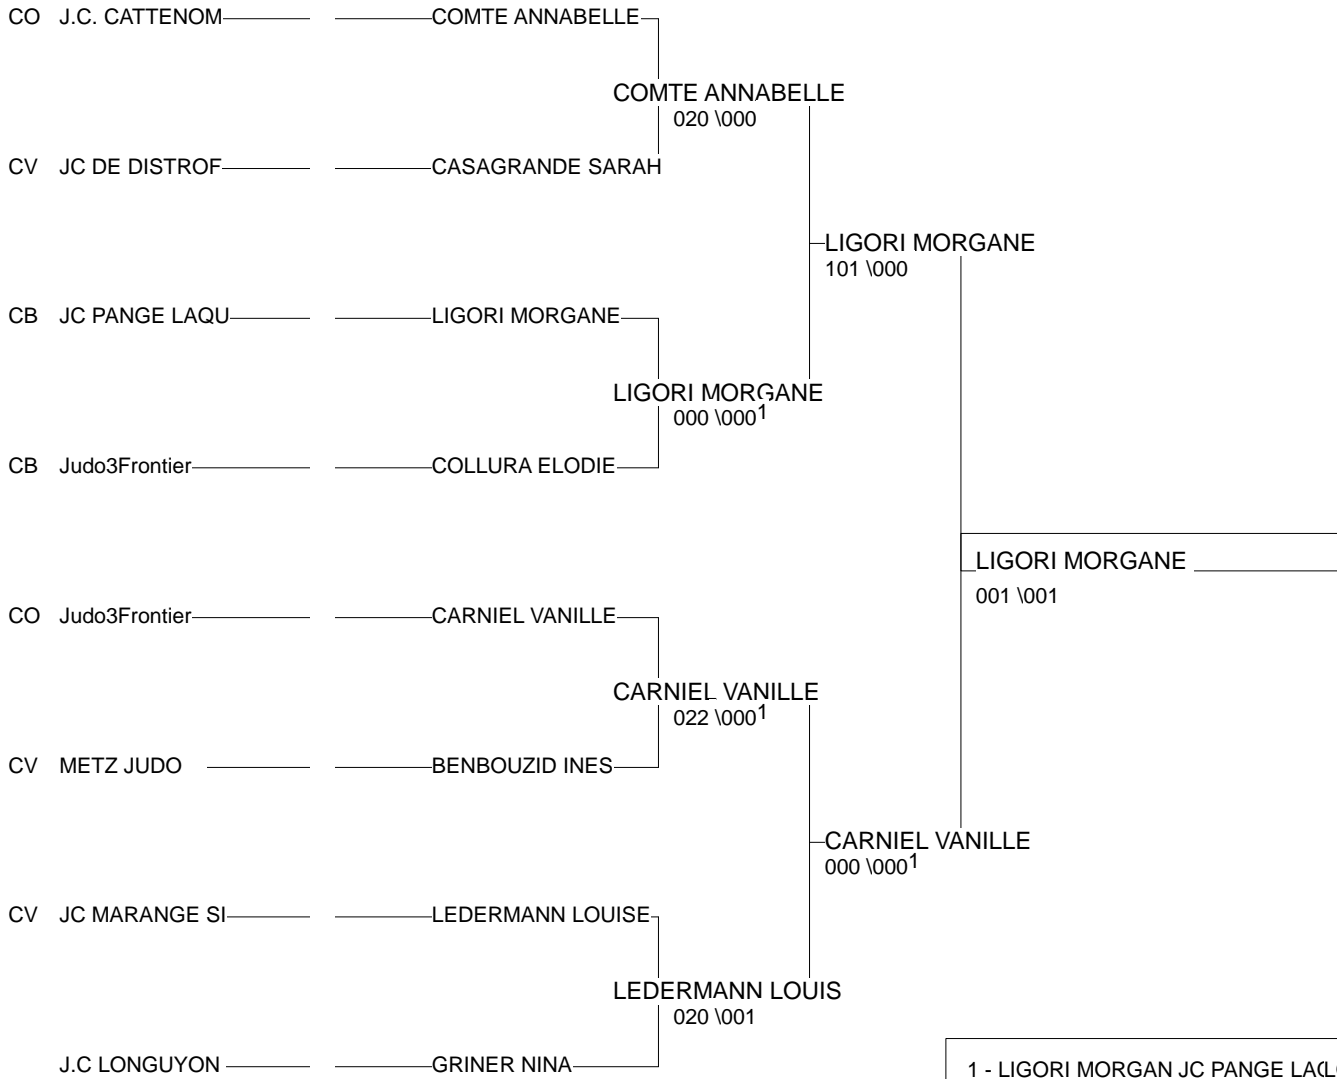

COUPE DE LORRAINE MINIMES

EPINAL 23/02/2014

Cat. -44

Nb. Judokas : 8

1 - LIGORI MORGAN JC PANGE LA(LOR	P3
2 - CARNIEL VANILLI Judo3FrontiereLOR	P3
5 - LEDERMANN LOI JC MARANGE LOR	P2