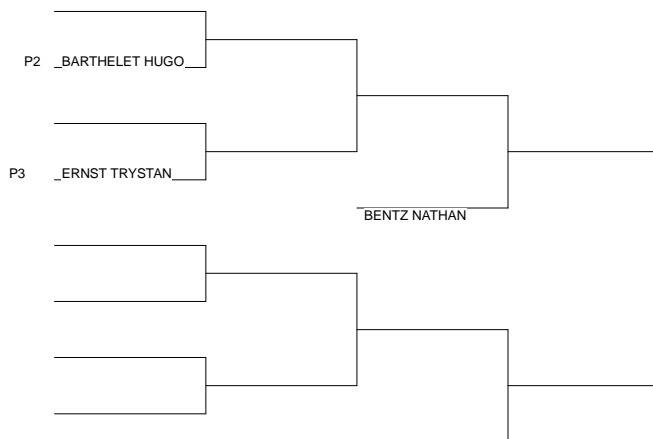

COUPE DE LORRAINE MINIMES

EPINAL 23/02/2014

Cat. -60

Nb. Judokas : 20

Poule n° 5

CB	57	LOR	BENOIT GONIN PA	ASPTT METZ JUDO	■			
CB	88	LOR	MOUGEOT OWEN	JUDOCLUB EPINAL		■		
	57	LOR	SAINT-DIZIER JO	J.C.MARLY			■	

Ordre des combats: 1x2 - 2x3 - 1x3

Poule n° 6

CV	55	LOR	RICHALET ARTHUR	JUDO CLUB DE TR	■			
CO	88	LOR	DENOMME DORIAN	JUDO CLUB CHANT		■		
	54	LOR	ANDRE THOMAS	OFFPND.DVL 54			■	

Ordre des combats: 1x2 - 2x3 - 1x3

COUPE DE LORRAINE MINIMES

EPINAL 23/02/2014

Cat. -60

Nb. Judokas : 12