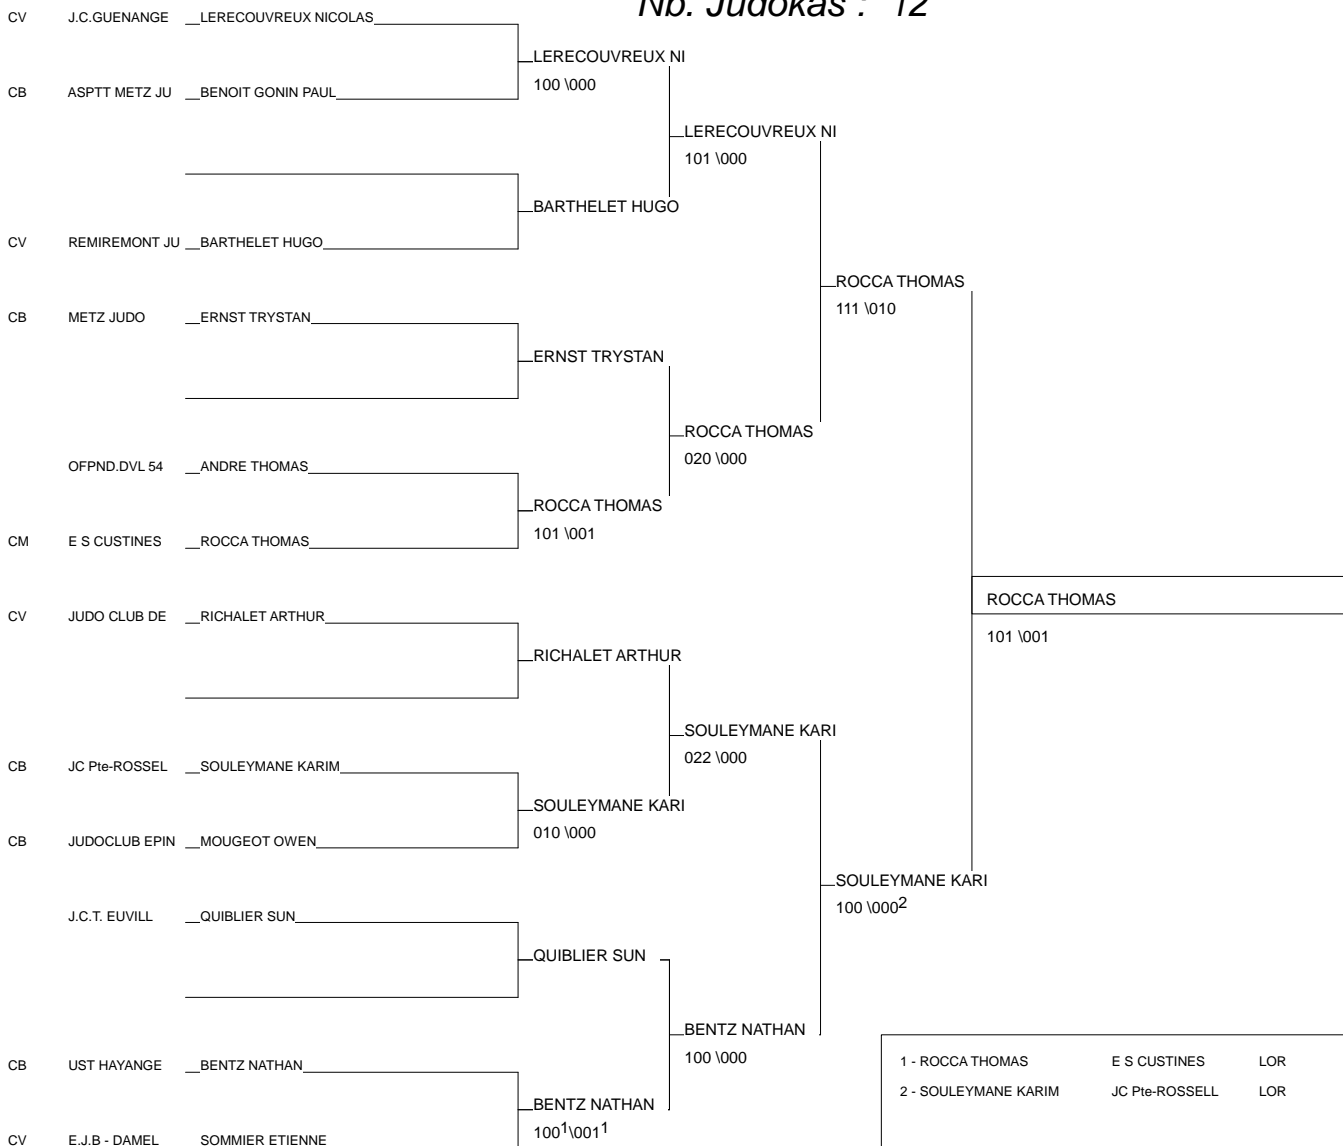

COUPE DE LORRAINE MINIMES

EPINAL 23/02/2014

Cat. -60

Nb. Judokas : 20

Poule n° 5

CB	57	LOR	BENOIT GONIN PA	ASPTT METZ JUDO	■			
CB	88	LOR	MOUGEOT OWEN	JUDOCLUB EPINAL		■		
	57	LOR	SAINT-DIZIER JO	J.C.MARLY			■	

Ordre des combats: 1x2 - 2x3 - 1x3

Poule n° 6

CV	55	LOR	RICHALET ARTHUR	JUDO CLUB DE TR	■			
CO	88	LOR	DENOMME DORIAN	JUDO CLUB CHANT		■		
	54	LOR	ANDRE THOMAS	OFFPND.DVL 54			■	

Ordre des combats: 1x2 - 2x3 - 1x3

COUPE DE LORRAINE MINIMES

EPINAL 23/02/2014

Cat. -60

Nb. Judokas : 12