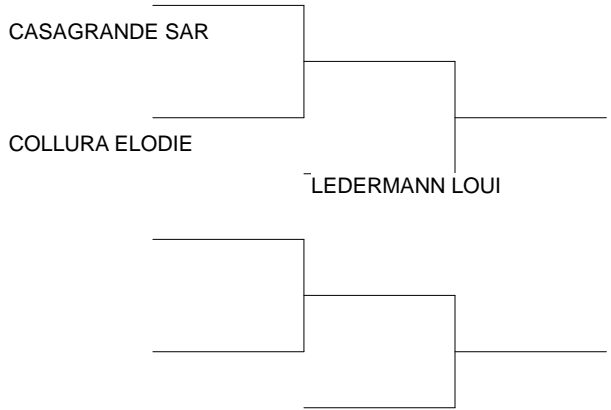

Ordre des combats: 1x2 - 2x3 - 1x3

Poule n° 4

CV	88	LOR	LUC BARBARA	JUDOCLUB EPINAL		000	000	0/0	3
CV	57	LOR	BENBOUZID INES	METZ JUDO	101		100	2/20	1
CV	57	LOR	CASAGRANDE SARA	JC DE DISTROFF	100	000		1/10	2

Ordre des combats: 1x2 - 2x3 - 1x3

COUPE DE LORRAINE MINIMES

EPINAL 23/02/2014

Cat. -44

Nb. Judokas : 8

1 - LIGORI MORGAN JC PANGE LA(LOR	P3
2 - CARNIEL VANILLI Judo3FrontiereLOR	P3
5 - LEDERMANN LOI JC MARANGE LOR	P2

Ordre des combats: 4x5 - 1x2 - 3x4 - 1x5 - 2x3 - 1x4 - 3x5 - 2x4 - 1x3 - 2x5