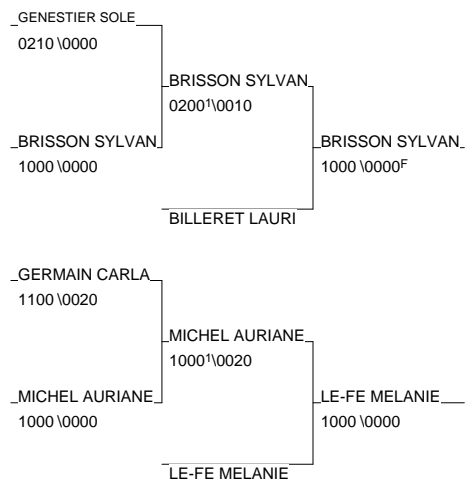

1/2 FINALE JUNIORS

REIMS 16/03/2013-17/03/2013

Cat. -70

Nb. Judokas : 25

1 - SURPIN EMELINE	A.D.J. 21	BOU	BOU
2 - DONNEZ KASSANDRA	E S CUSTINES	LOR	LOR
3 - BRISSON SYLVANIE	JUDO OISE PIC	PIC	PIC
3 - LE-FE MELANIE	REIMS JUDO	CHA	CHA
5 - BILLERET LAURIE	JUDO OISE PIC	PIC	PIC
5 - MICHEL AURIANE	JUDO CLUB JUNI	CHA	CHA
7 - GENESTIER SOLENE	A.D.J. 21	BOU	BOU
7 - GERMAIN CARLA	ACS PEUGEOT MU	ALS	ALS