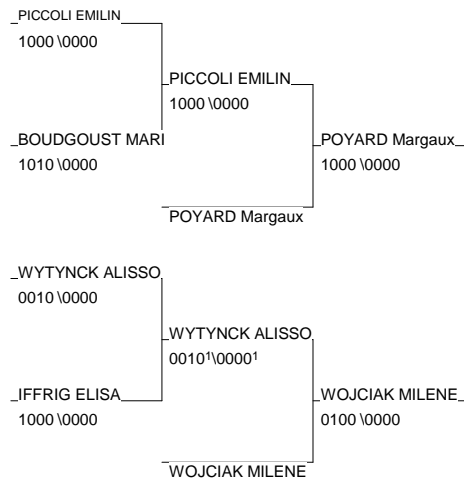

1/2 FINALE JUNIORS

REIMS 16/03/2013-17/03/2013

Cat. -48

Nb. Judokas : 23

1 - AYMARD VIRGINIA	AMIENS SOMME C PIC	PIC
2 - LHENRY MARINE	J.C. ARS SUR M LOR	LOR
3 - POYARD Margaux	JUDO AMIENS PIC	PIC
3 - WOJCIAK MILENE	AM CONDE/ESCAUNRD	NRD
5 - PICCOLI EMILINE	J.C.SARREBOURG LOR	LOR
5 - WYTYNCK ALISSO	J.C. BAR SUR A CHA	CHA
7 - BOUDGOUST MARION	JC EDMOND VOLL ALS	ALS
7 - IFFRIG ELISA	JC EDMOND VOLL ALS	ALS