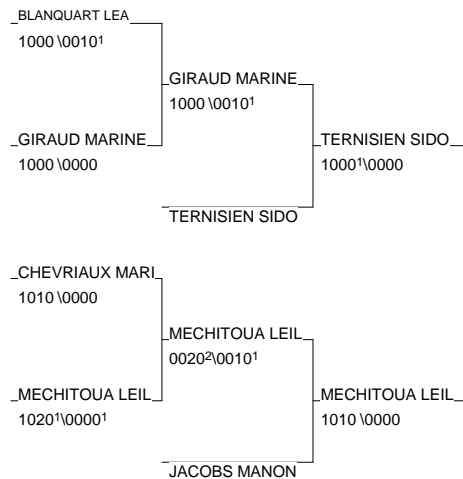

1/2 FINALE JUNIORS

REIMS 16/03/2013-17/03/2013

Cat. -52

Nb. Judokas : 22

1 - MATTEI MEGANE	ACS PEUGEOT MU ALS	ALS
2 - LAURENT LISA	D.C.O. BOU	BOU
3 - TERNISIEN SIDONIE	DC WASQUEHAL NRD	NRD
3 - MECHITOUA LEILA	A L NEUVES MAI LOR	LOR
5 - GIRAUD MARINE	SAINGHIN EN ME NRD	NRD
5 - JACOBS MANON	J.C.SARREBOURG LOR	LOR
7 - BLANQUART LEA	A M LOONIS NRD	NRD
7 - CHEVRIEUX MARINE	D.C.O. BOU	BOU