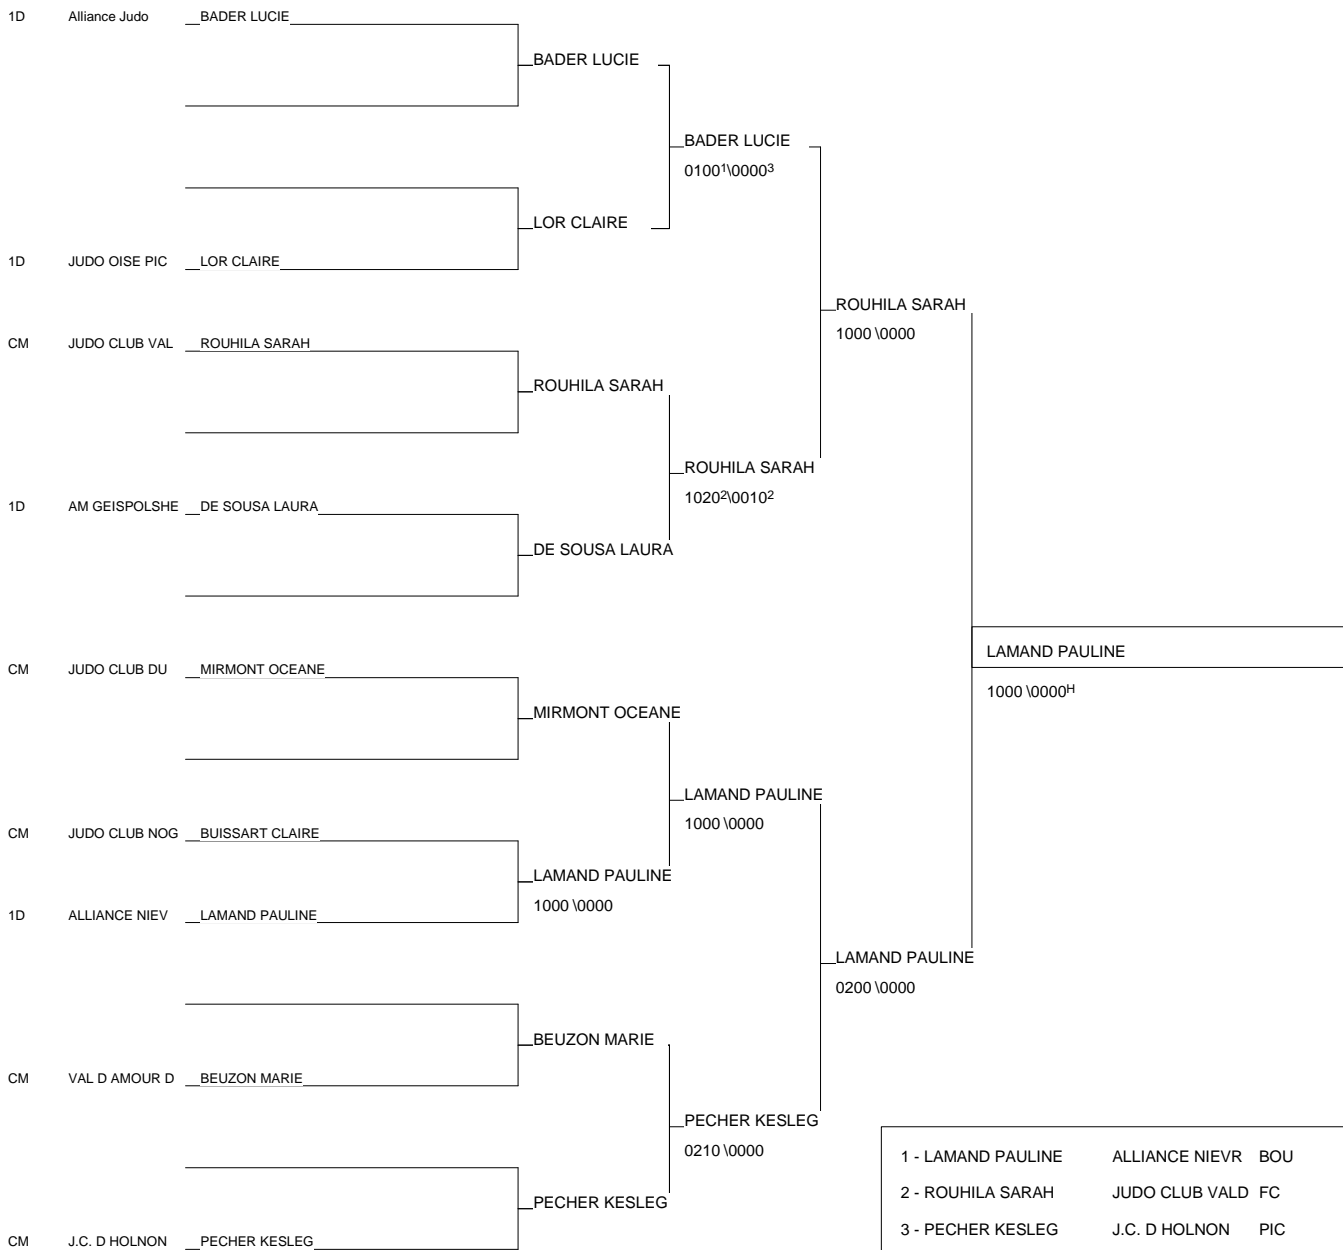

1/2 FINALE JUNIORS

REIMS 16/03/2013-17/03/2013

Cat. +78

Nb. Judokas : 9

1 - LAMAND PAULINE	ALLIANCE NIEVR	BOU	BOU
2 - ROUHILA SARAH	JUDO CLUB VALD	FC	FC
3 - PECHER KESLEG	J.C. D HOLNON	PIC	PIC
3 - BADER LUCIE	Alliance Judo5	NRD	NRD
5 - LOR CLAIRE	JUDO OISE PIC	PIC	PIC
5 - BEUZON MARIE	VAL D AMOUR DO	FC	FC
7 - DE SOUSA LAURA	AM GEISPOLSHÉ	ALS	ALS
7 - BUISSART CLAIRE	JUDO CLUB NOGÉ	PIC	PIC