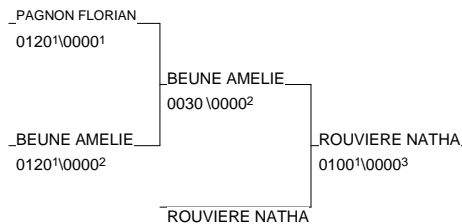

1/2 FINALE JUNIORS

REIMS 16/03/2013-17/03/2013

Cat. -57

Nb. Judokas : 28

1 - KUHL DOMINIQUE	JC Pte-ROSSELL	LOR	LOR
2 - BRICOUT OCEANE	JC CLEMENTIN	BOU	BOU
3 - ROUVIERE NATHALIE	JUDO CLUB DE W	ALS	ALS
3 - MATTEI LEA	ACS PEUGEOT MU	ALS	ALS
5 - BEUNE AMELIE	DC WASQUEHAL	NRD	NRD
5 - DUCROCQ CAROLINE	ANNOEULLIN	NRD	NRD
7 - PAGNON FLORIANE	JUDO CLUB WITT	ALS	ALS
7 - HUBERT ALEXIANE	SAINGHIN EN ME	NRD	NRD