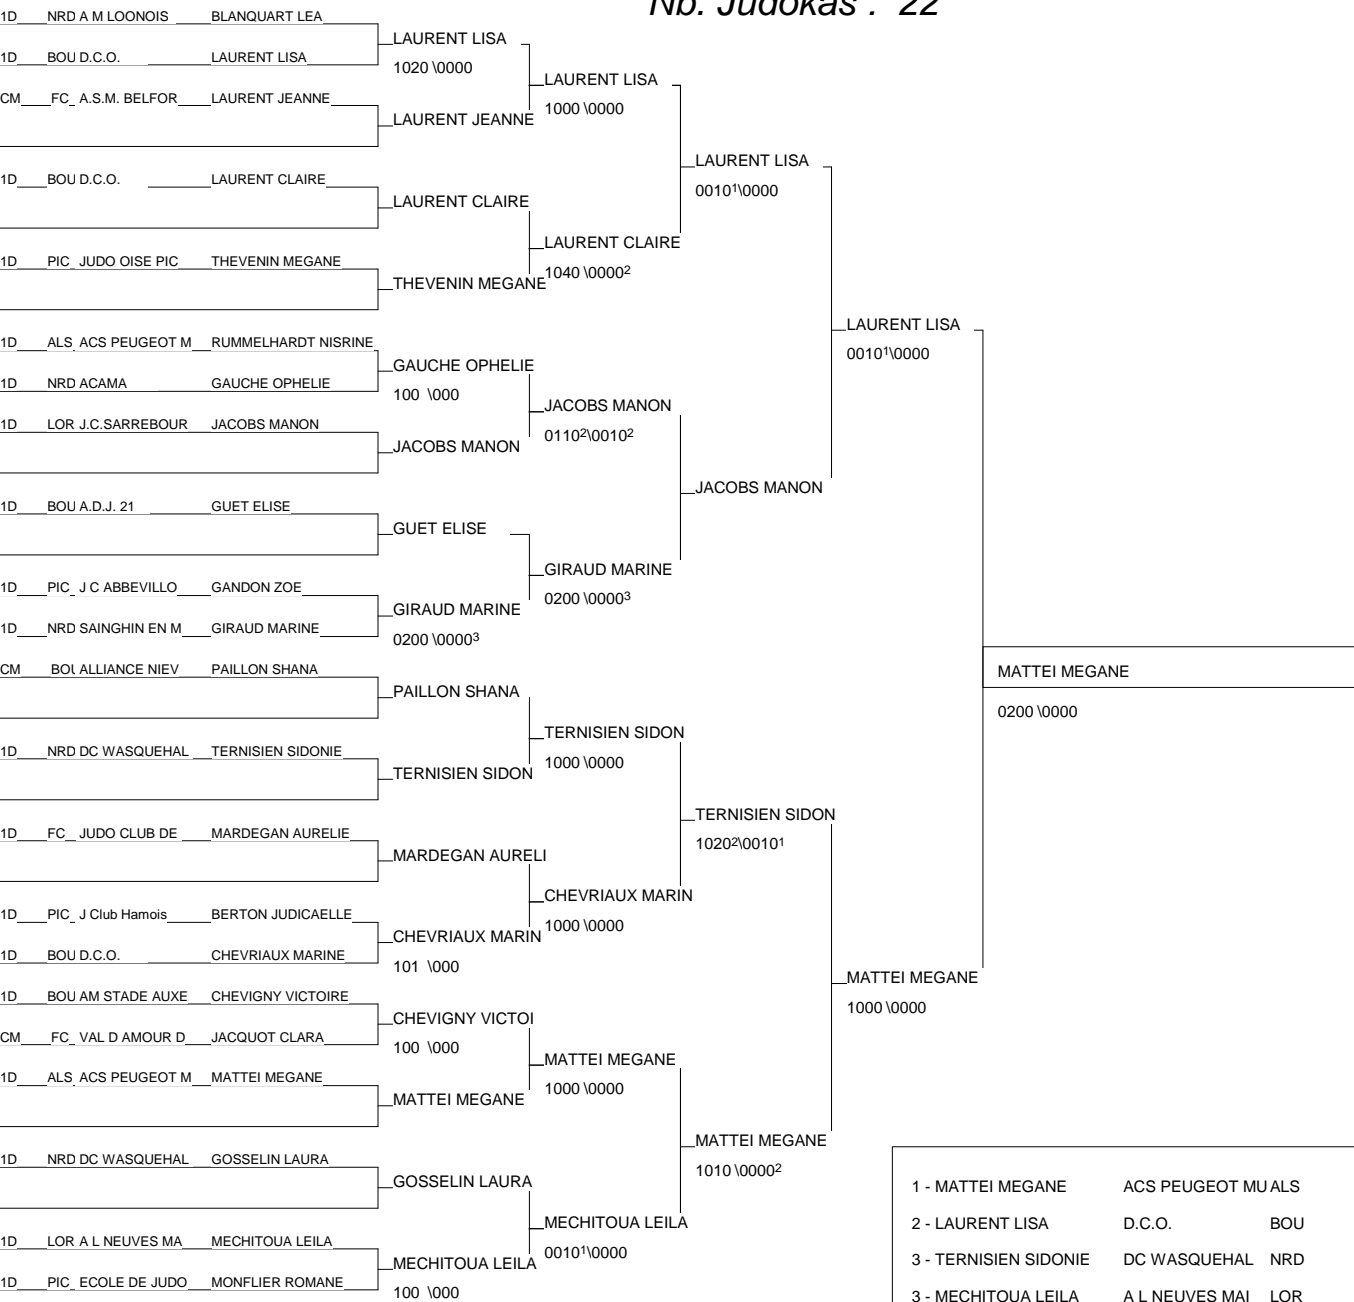

1/2 FINALE JUNIORS

REIMS 16/03/2013-17/03/2013

Cat. -52

Nb. Judokas : 22

1 - MATTEI MEGANE	ACS PEUGEOT MU ALS	ALS
2 - LAURENT LISA	D.C.O. BOU	BOU
3 - TERNISIEN SIDONIE	DC WASQUEHAL NRD	NRD
3 - MECHITOUA LEILA	A L NEUVES MAI LOR	LOR
5 - GIRAUD MARINE	SAINGHIN EN ME NRD	NRD
5 - JACOBS MANON	J.C.SARREBOURG LOR	LOR
7 - BLANQUART LEA	A M LOONIS NRD	NRD
7 - CHEVRIEUX MARINE	D.C.O. BOU	BOU