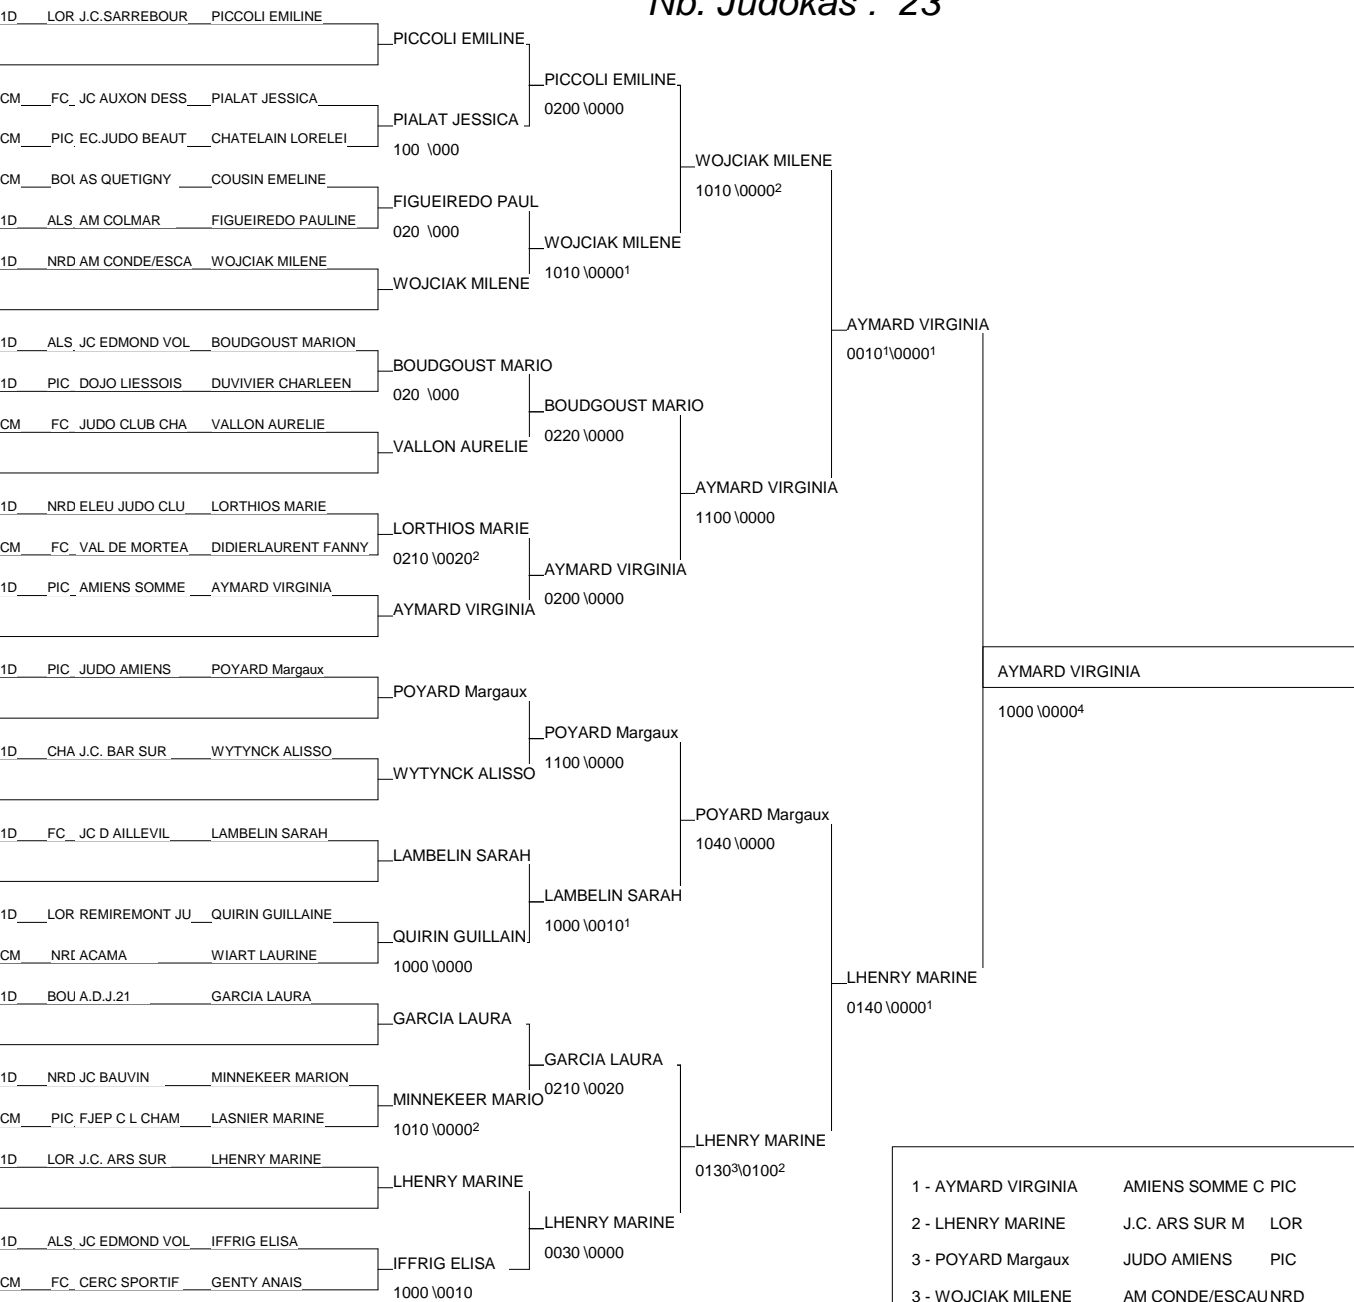

1/2 FINALE JUNIORS

REIMS 16/03/2013-17/03/2013

Cat. -48

Nb. Judokas : 23

1 - AYMARD VIRGINIA	AMIENS SOMME C PIC	PIC
2 - LHENRY MARINE	J.C. ARS SUR M LOR	LOR
3 - POYARD Margaux	JUDO AMIENS PIC	PIC
3 - WOJCIAK MILENE	AM CONDE/ESCAUNRD	NRD
5 - PICCOLI EMILINE	J.C.SARREBOURG LOR	LOR
5 - WYTYNCK ALISSO	J.C. BAR SUR A CHA	CHA
7 - BOUDGOUST MARION	JC EDMOND VOLL ALS	ALS
7 - IFFRIG ELISA	JC EDMOND VOLL ALS	ALS