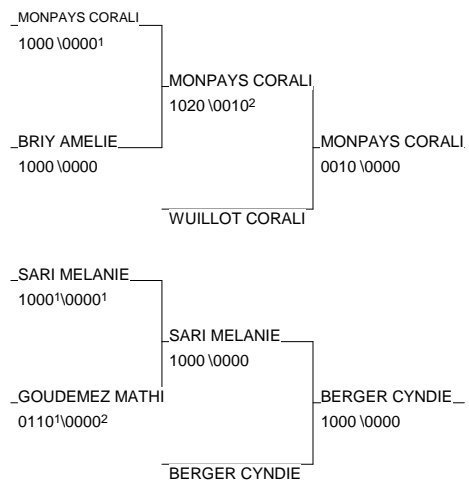

1/2 FINALE JUNIORS

REIMS 16/03/2013-17/03/2013

Cat. -57

Nb. Judokas : 28

1 - KUHL DOMINIQUE	JC Pte-ROSSELL	LOR	LOR
2 - BRICOUT OCEANE	JC CLEMENTIN	BOU	BOU
3 - ROUVIERE NATHALIE	JUDO CLUB DE W	ALS	ALS
3 - MATTEI LEA	ACS PEUGEOT MU	ALS	ALS
5 - BEUNE AMELIE	DC WASQUEHAL	NRD	NRD
5 - DUCROCQ CAROLINE	ANNOEULLIN	NRD	NRD
7 - PAGNON FLORIANE	JUDO CLUB WITT	ALS	ALS
7 - HUBERT ALEXIANE	SAINGHIN EN ME	NRD	NRD

1/2 FINALE JUNIORS

REIMS 16/03/2013-17/03/2013

Cat. -63

Nb. Judokas : 29

1 - DE PIETRI VERONICA	SPORTING MARNACHA	CHA
2 - MARY CORALIE	SPORTING MARNACHA	CHA
3 - MONPAYS CORALINE	DC WASQUEHAL	NRD
3 - BERGER CYNDIE	Alliance Judo5	NRD
5 - WUILLOT CORALINE	ACS PEUGEOT MU ALS	ALS
5 - SARI MELANIE	Judo3Frontiere	LOR
7 - BRIY AMELIE	VIGNEULLES	LOR
7 - GOUDEMEZ MATHILDE	AJL STEENVOORD	NRD