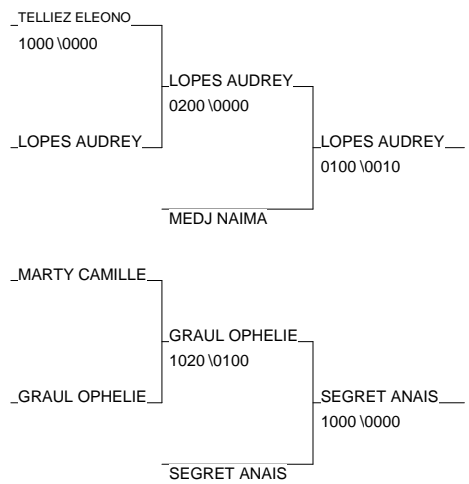

1/2 FINALE JUNIORS

REIMS 16/03/2013-17/03/2013

Cat. -44

Nb. Judokas : 10

1 - LOUVET Clemence	JUDO AMIENS	PIC	PIC
2 - GARCIA JOHANNA	A.D.J. 21	BOU	BOU
3 - LOPES AUDREY	JC LAIGNEVILLE	PIC	PIC
3 - SEGRET ANAIS	FRANCHE COMTE FC	FC	FC
5 - MEDJ NAIMA	WAZIERS	NRD	NRD
5 - GRAUL OPHELIE	Judo3Frontiere	LOR	LOR
7 - TELLIEZ ELEONORE	JC DES PETITES	CHA	CHA
7 - MARTY CAMILLE	JUDO CLUB AVAL	BOU	BOU