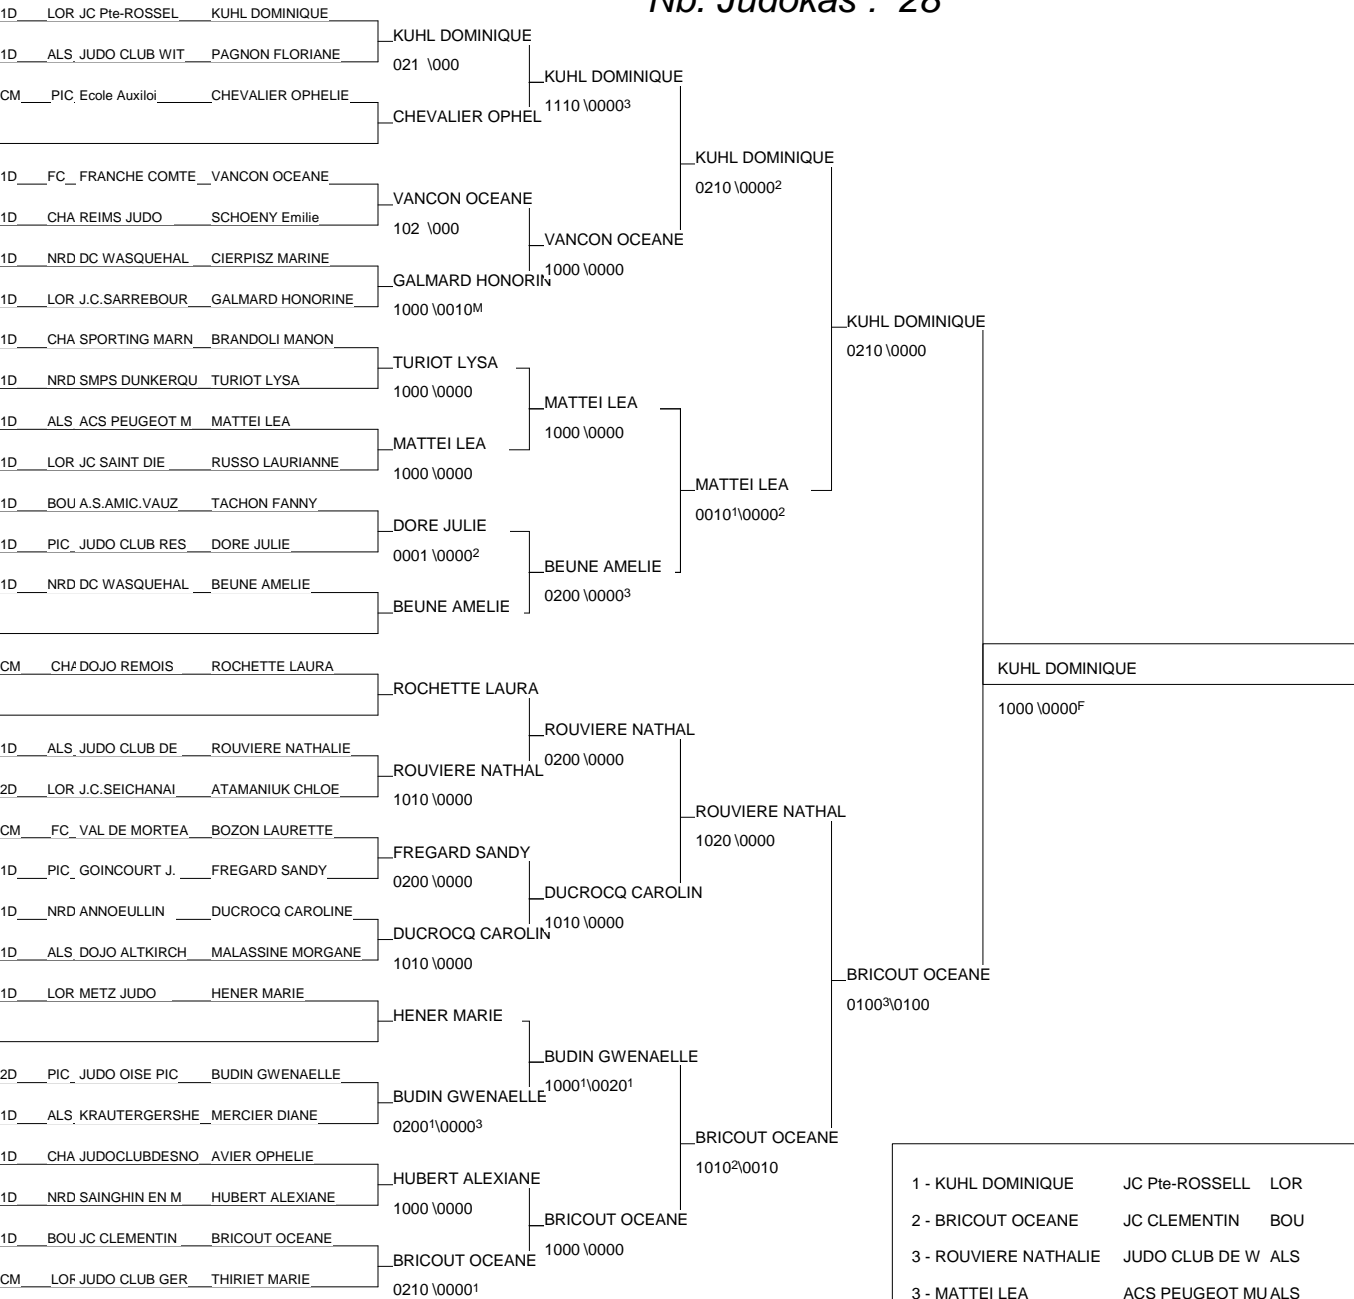

1/2 FINALE JUNIORS

REIMS 16/03/2013-17/03/2013

Cat. -57

Nb. Judokas : 28

1 - KUHL DOMINIQUE	JC Pte-ROSSELL	LOR	LOR
2 - BRICOUT OCEANE	JC CLEMENTIN	BOU	BOU
3 - ROUVIERE NATHALIE	JUDO CLUB DE W	ALS	ALS
3 - MATTEI LEA	ACS PEUGEOT MU	ALS	ALS
5 - BEUNE AMELIE	DC WASQUEHAL	NRD	NRD
5 - DUCROCQ CAROLINE	ANNOEULLIN	NRD	NRD
7 - PAGNON FLORIANE	JUDO CLUB WITT	ALS	ALS
7 - HUBERT ALEXIANE	SAINGHIN EN ME	NRD	NRD