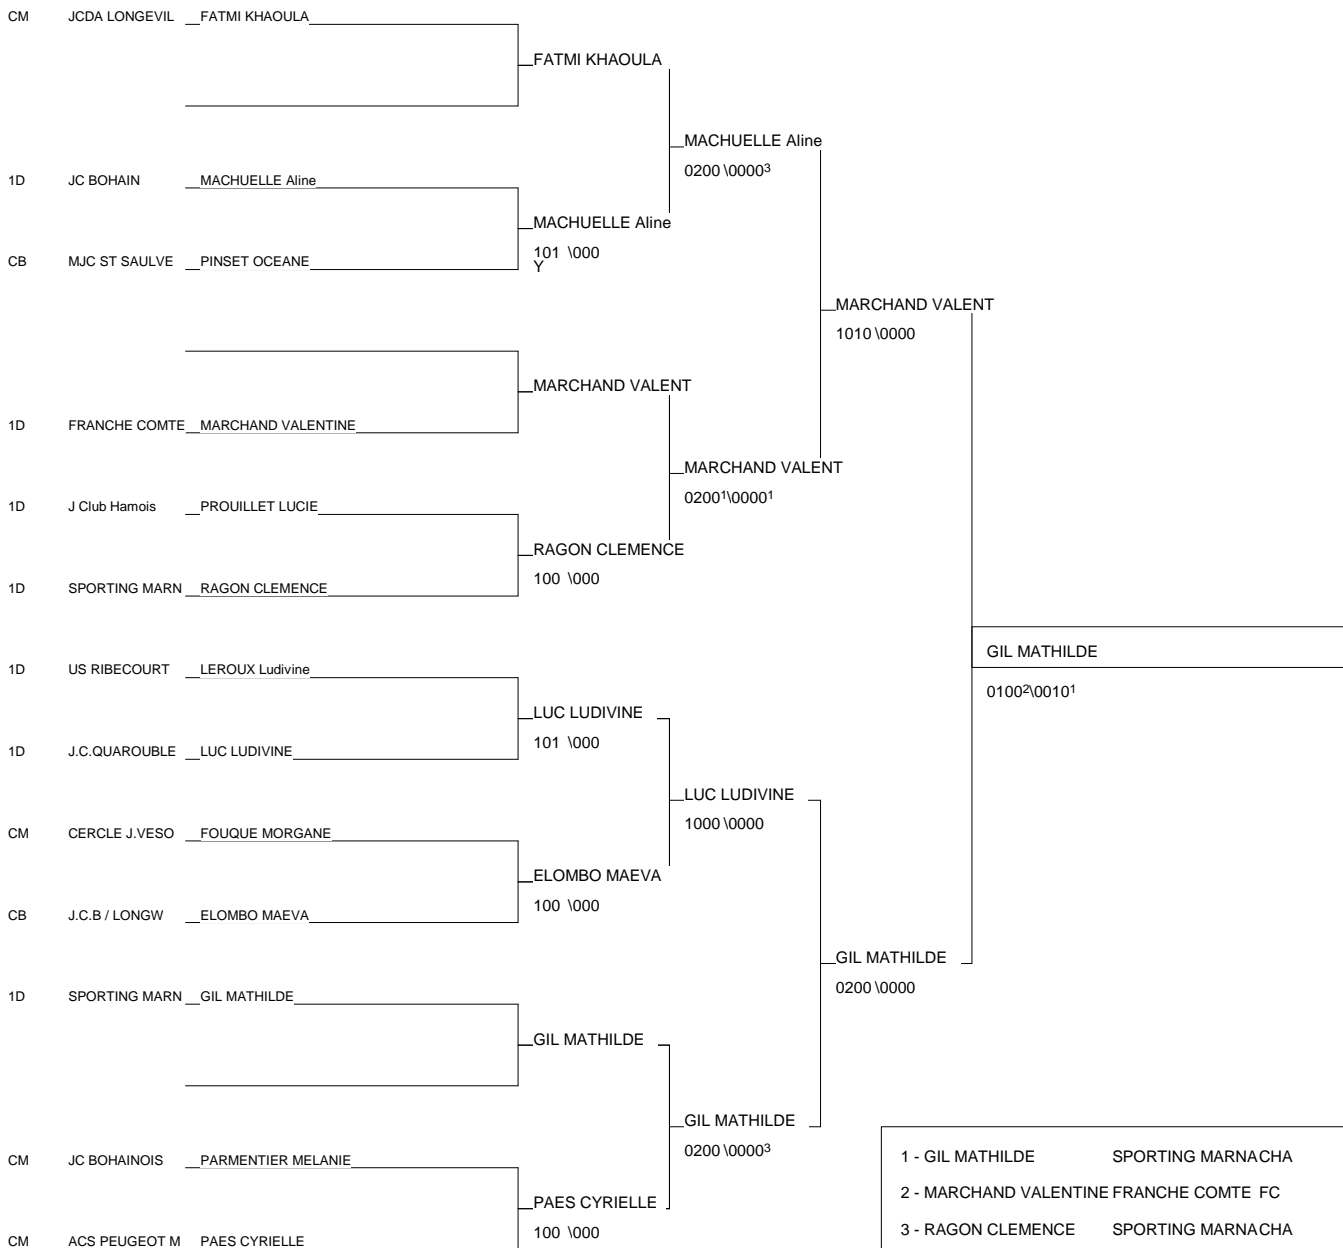

1/2 FINALE JUNIORS

REIMS 16/03/2013-17/03/2013

Cat. -78

Nb. Judokas : 13

1 - GIL MATHILDE	SPORTING MARNACHA	CHA
2 - MARCHAND VALENTINE	FRANCHE COMTE FC	FC
3 - RAGON CLEMENCE	SPORTING MARNACHA	CHA
3 - MACHUELLE Aline	JC BOHAIN	PIC
5 - LUC LUDIVINE	J.C.QUAROUBLE	NRD
5 - PAES CYRIELLE	ACS PEUGEOT MU ALS	ALS
7 - FATMI KHAOULA	JCDA LONGEVILL	LOR
7 - LEROUX Ludivine	US RIBECOURT	PIC