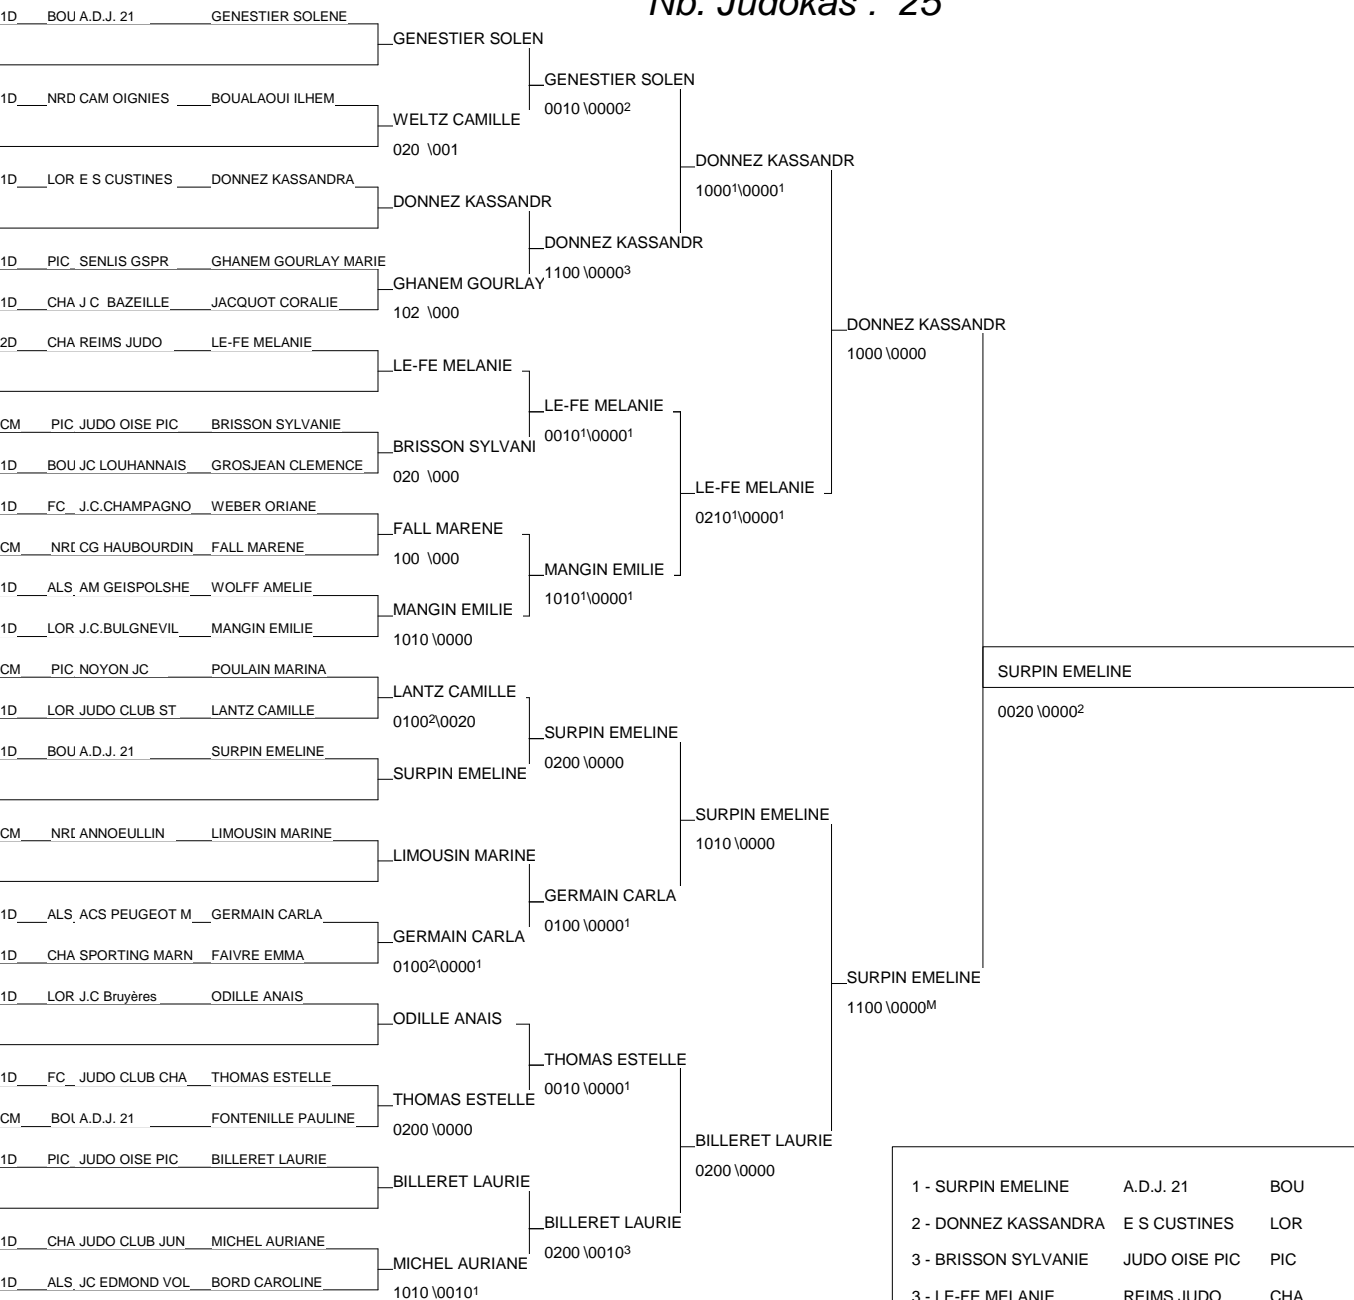

1/2 FINALE JUNIORS

REIMS 16/03/2013-17/03/2013

Cat. -70

Nb. Judokas : 25

1 - SURPIN EMELINE	A.D.J. 21	BOU	BOU
2 - DONNEZ KASSANDRA	E S CUSTINES	LOR	LOR
3 - BRISSON SYLVANIE	JUDO OISE PIC	PIC	PIC
3 - LE-FE MELANIE	REIMS JUDO	CHA	CHA
5 - BILLERET LAURIE	JUDO OISE PIC	PIC	PIC
5 - MICHEL AURIANE	JUDO CLUB JUNI	CHA	CHA
7 - GENESTIER SOLENE	A.D.J. 21	BOU	BOU
7 - GERMAIN CARLA	ACS PEUGEOT MU	ALS	ALS