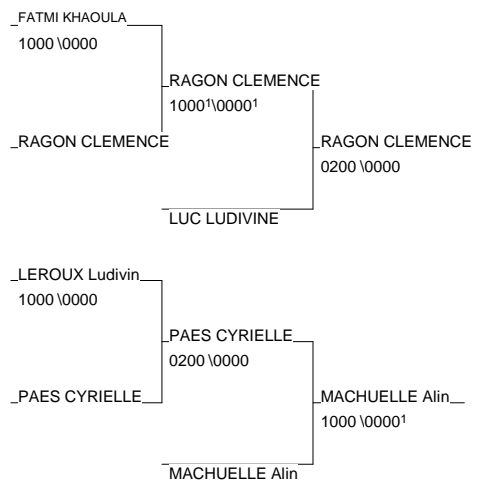

1/2 FINALE JUNIORS

REIMS 16/03/2013-17/03/2013

Cat. -78

Nb. Judokas : 13

1 - GIL MATHILDE	SPORTING MARNACHA	CHA
2 - MARCHAND VALENTINE	FRANCHE COMTE FC	FC
3 - RAGON CLEMENCE	SPORTING MARNACHA	CHA
3 - MACHUELLE Aline	JC BOHAIN	PIC
5 - LUC LUDIVINE	J.C.QUAROUBLE	NRD
5 - PAES CYRIELLE	ACS PEUGEOT MU ALS	ALS
7 - FATMI KHAOULA	JCDA LONGEVILL	LOR
7 - LEROUX Ludivine	US RIBECOURT	PIC