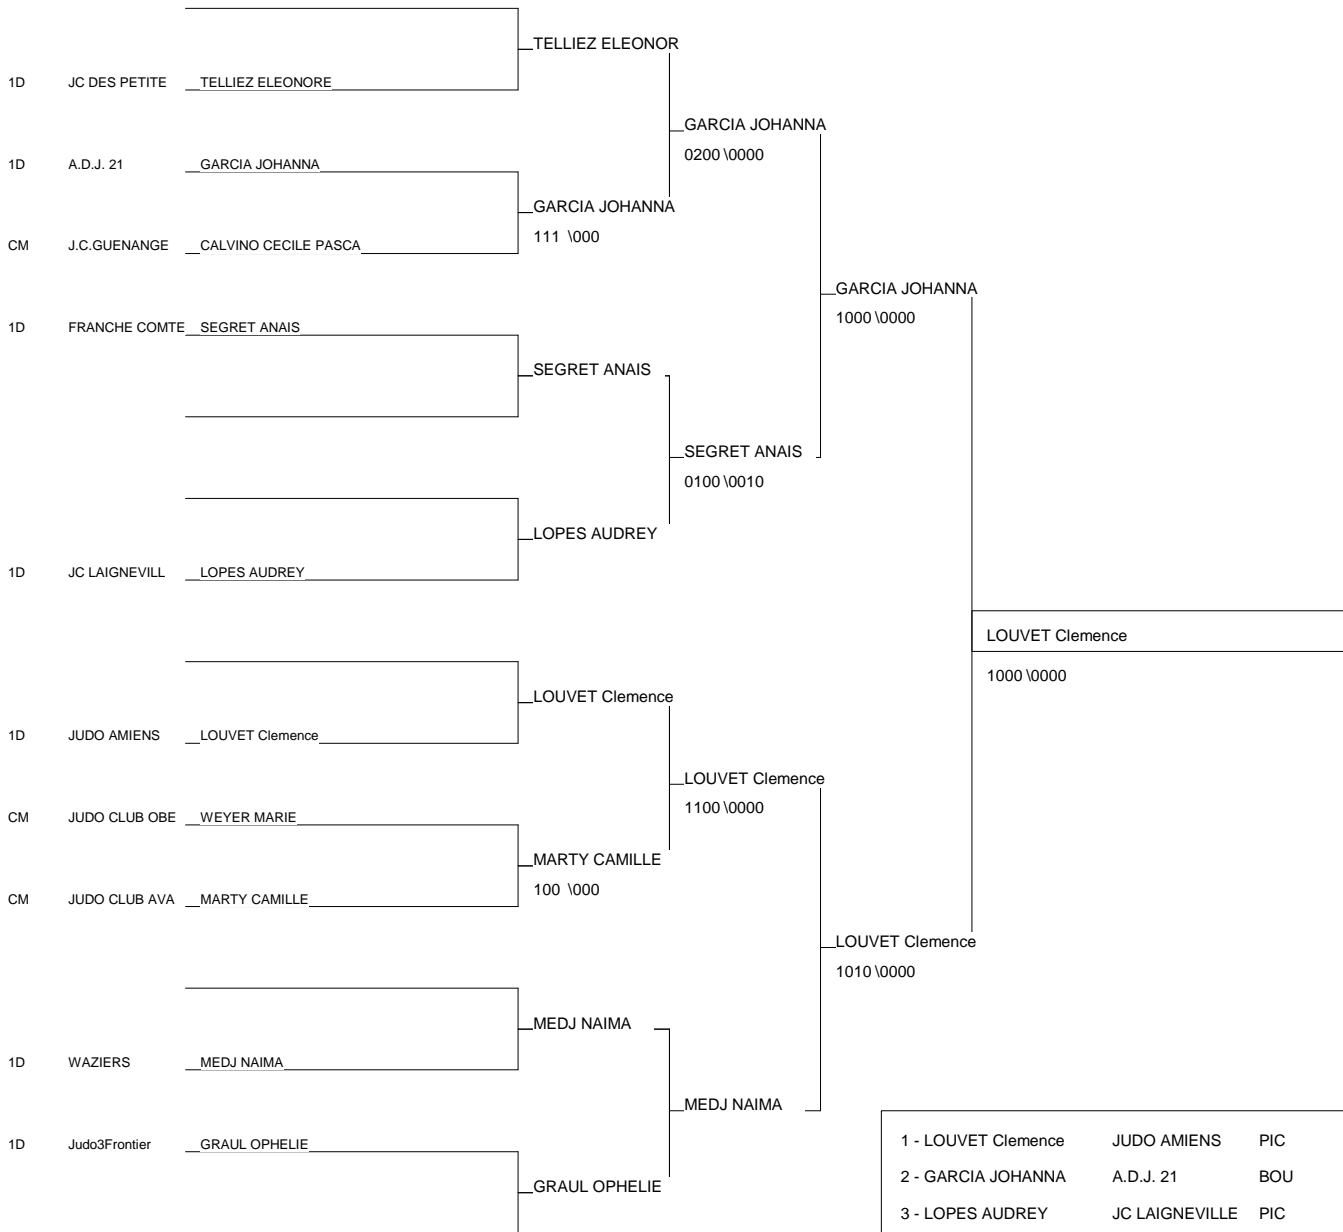

1/2 FINALE JUNIORS

REIMS 16/03/2013-17/03/2013

Cat. -44

Nb. Judokas : 10

1 - LOUVET Clemence	JUDO AMIENS	PIC	PIC
2 - GARCIA JOHANNA	A.D.J. 21	BOU	BOU
3 - LOPES AUDREY	JC LAIGNEVILLE	PIC	PIC
3 - SEGRET ANAIS	FRANCHE COMTE FC	FC	FC
5 - MEDJ NAIMA	WAZIERS	NRD	NRD
5 - GRAUL OPHELIE	Judo3Frontiere	LOR	LOR
7 - TELLIEZ ELEONORE	JC DES PETITES	CHA	CHA
7 - MARTY CAMILLE	JUDO CLUB AVAL	BOU	BOU