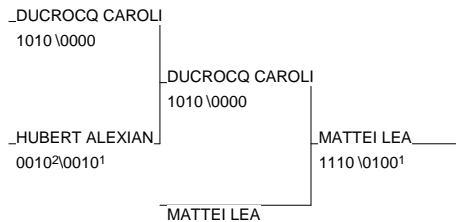

1/2 FINALE JUNIORS

REIMS 16/03/2013-17/03/2013

Cat. -57

Nb. Judokas : 28

1 - KUHL DOMINIQUE	JC Pte-ROSSELL	LOR	LOR
2 - BRICOUT OCEANE	JC CLEMENTIN	BOU	BOU
3 - ROUVIERE NATHALIE	JUDO CLUB DE W	ALS	ALS
3 - MATTEI LEA	ACS PEUGEOT MU	ALS	ALS
5 - BEUNE AMELIE	DC WASQUEHAL	NRD	NRD
5 - DUCROCQ CAROLINE	ANNOEULLIN	NRD	NRD
7 - PAGNON FLORIANE	JUDO CLUB WITT	ALS	ALS
7 - HUBERT ALEXIANE	SAINGHIN EN ME	NRD	NRD