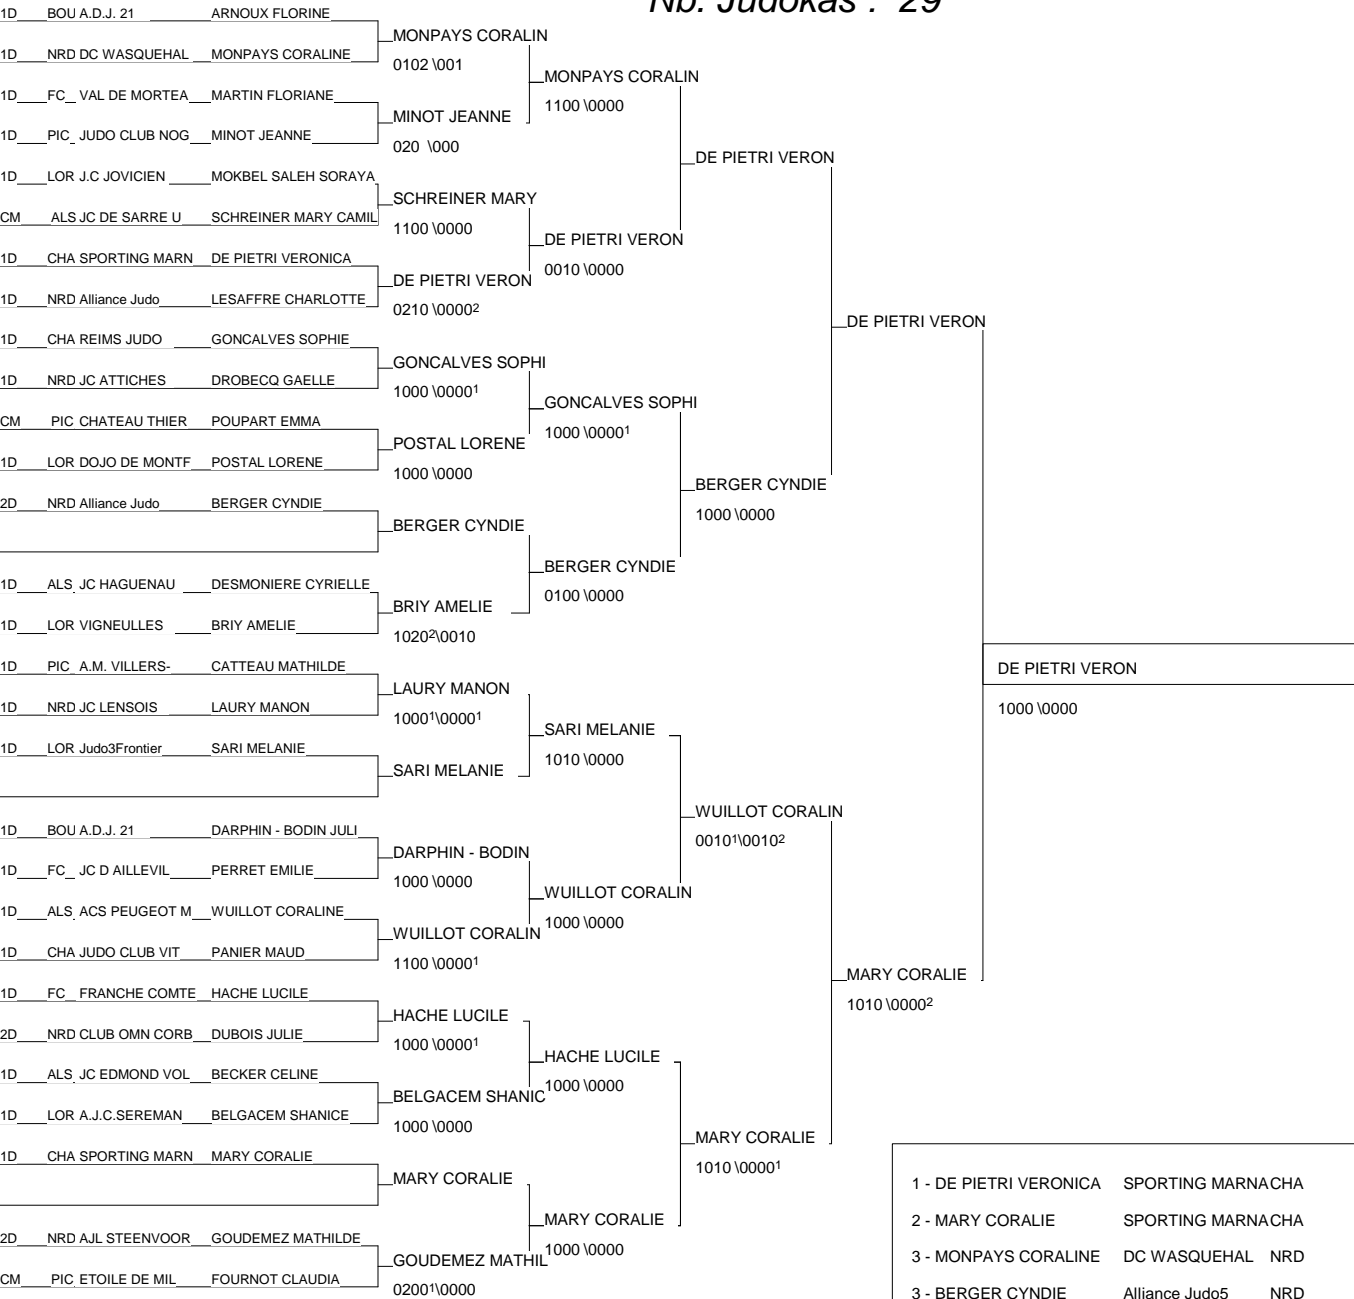

1/2 FINALE JUNIORS

REIMS 16/03/2013-17/03/2013

Cat. -63

Nb. Judokas : 29

1 - DE PIETRI VERONICA	SPORTING MARNACHA	CHA
2 - MARY CORALIE	SPORTING MARNACHA	CHA
3 - MONPAYS CORALINE	DC WASQUEHAL	NRD
3 - BERGER CYNDIE	Alliance Judo5	NRD
5 - WUILLOT CORALINE	ACS PEUGEOT MU ALS	ALS
5 - SARI MELANIE	Judo3Frontiere	LOR
7 - BRIY AMELIE	VIGNEULLES	LOR
7 - GOUDEMEZ MATHILDE	AJL STEENVOORD	NRD