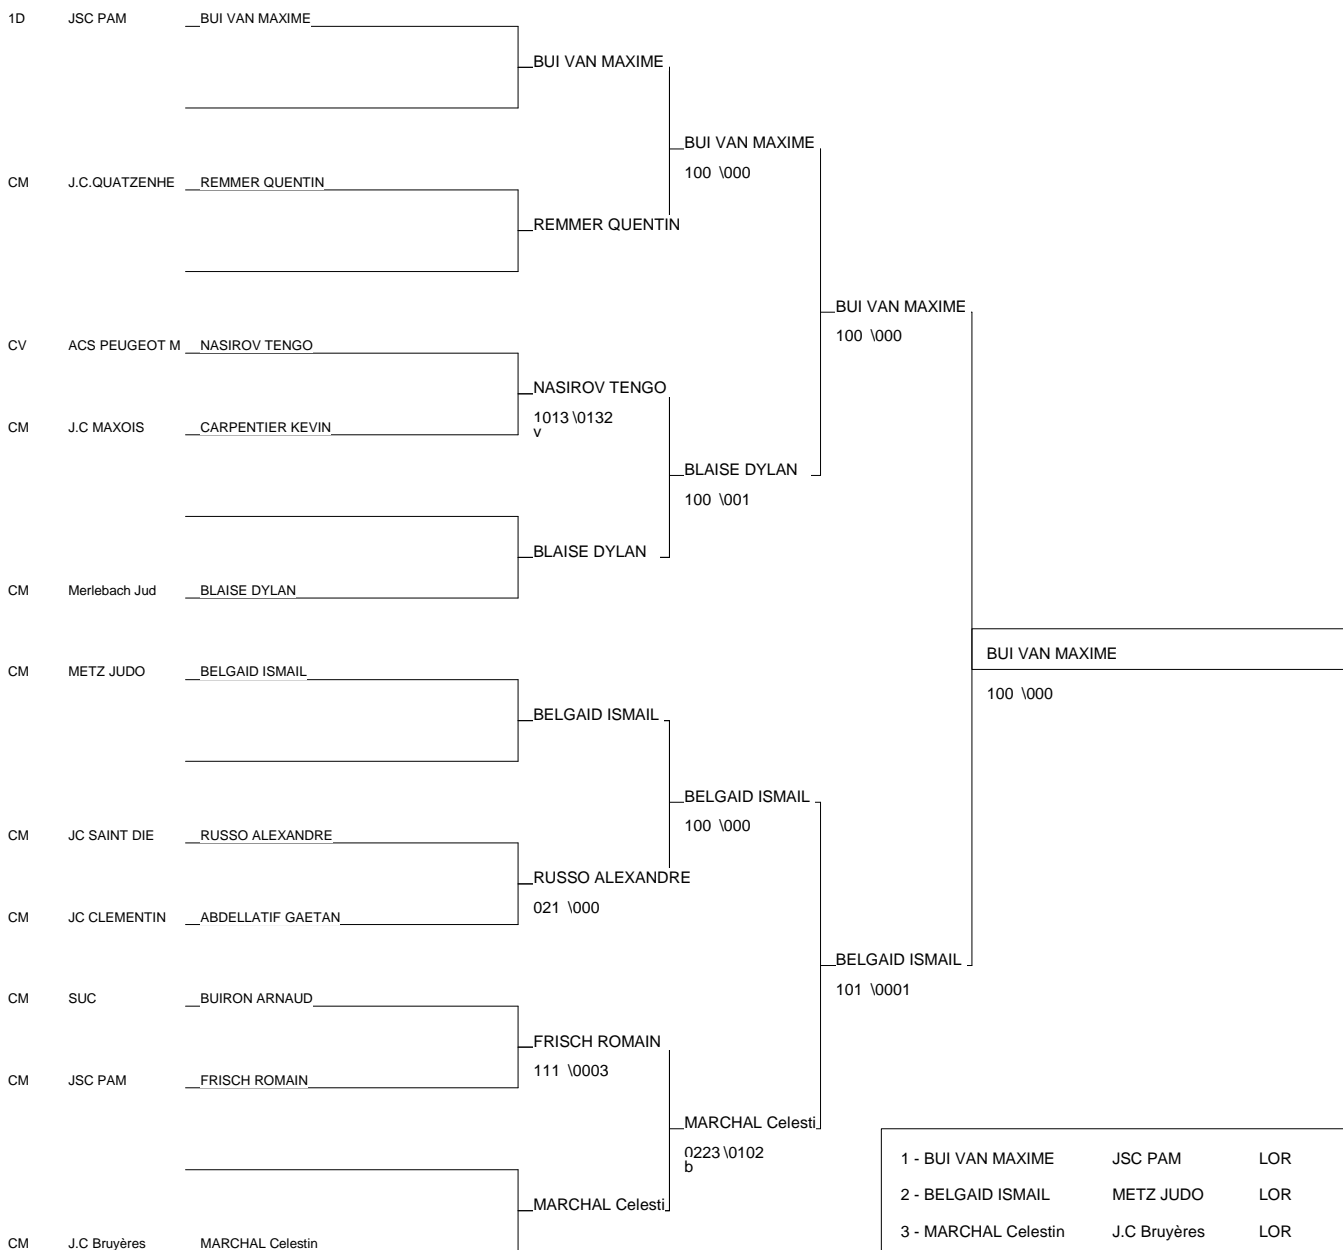

# 1/2 FINALE FRANCE CADETS - TROPHÉE LCL

EPINAL 03/02/2013

Cat. -46

Nb. Judokas : 11

1 - BUI VAN MAXIME	JSC PAM	LOR	LOR
2 - BELGAID ISMAIL	METZ JUDO	LOR	LOR
3 - MARCHAL Celestin	J.C. Bruyères	LOR	LOR
3 - RUSSO ALEXANDRE	JC SAINT DIE	LOR	LOR
5 - NASIROV TENGO	ACS PEUGEOT MU ALS		ALS
5 - BLAISE DYLAN	Merlebach Judo	LOR	LOR
7 - REMMER QUENTIN	J.C. QUATZENHEI	ALS	ALS
7 - FRISCH ROMAIN	JSC PAM	LOR	LOR