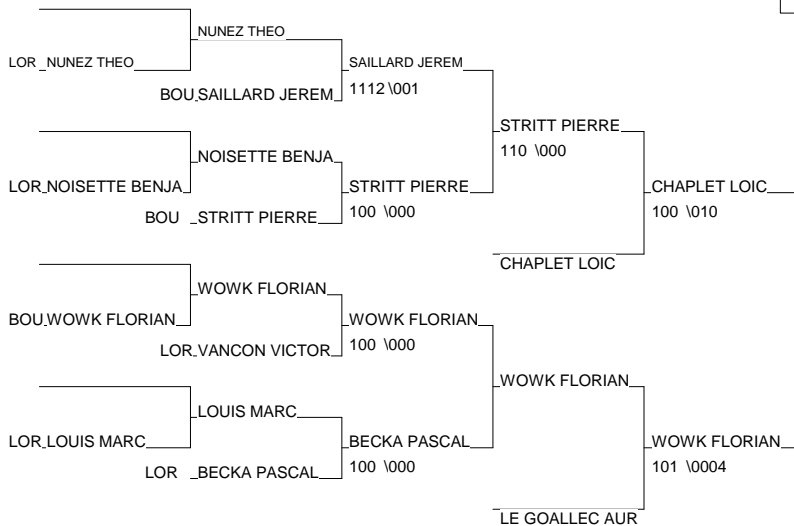

# 1/2 FINALE FRANCE CADETS - TROPHÉE LCL

EPINAL 03/02/2013

Cat. -55

Nb. Judokas : 18

1 - COURTOIS CHRISTOPH	OMS POINTE A P	GUA	GUA
2 - PARTOUCHE ALEXANDF	A.D.J. 21	BOU	BOU
3 - CHAPLET LOIC	J.C. DIEUE 55	LOR	LOR
3 - WOWK FLORIAN	JC CLEMENTIN	BOU	BOU
5 - STRITT PIERRE JEAN	JC CLEMENTIN	BOU	BOU
5 - LE GOALLEC AURELIEN	JUDO CLUB DE C	FC	FC
7 - SAILLARD JEREMY	JC CLEMENTIN	BOU	BOU
7 - BECKA PASCAL	SCAM L HOPITAL	LOR	LOR