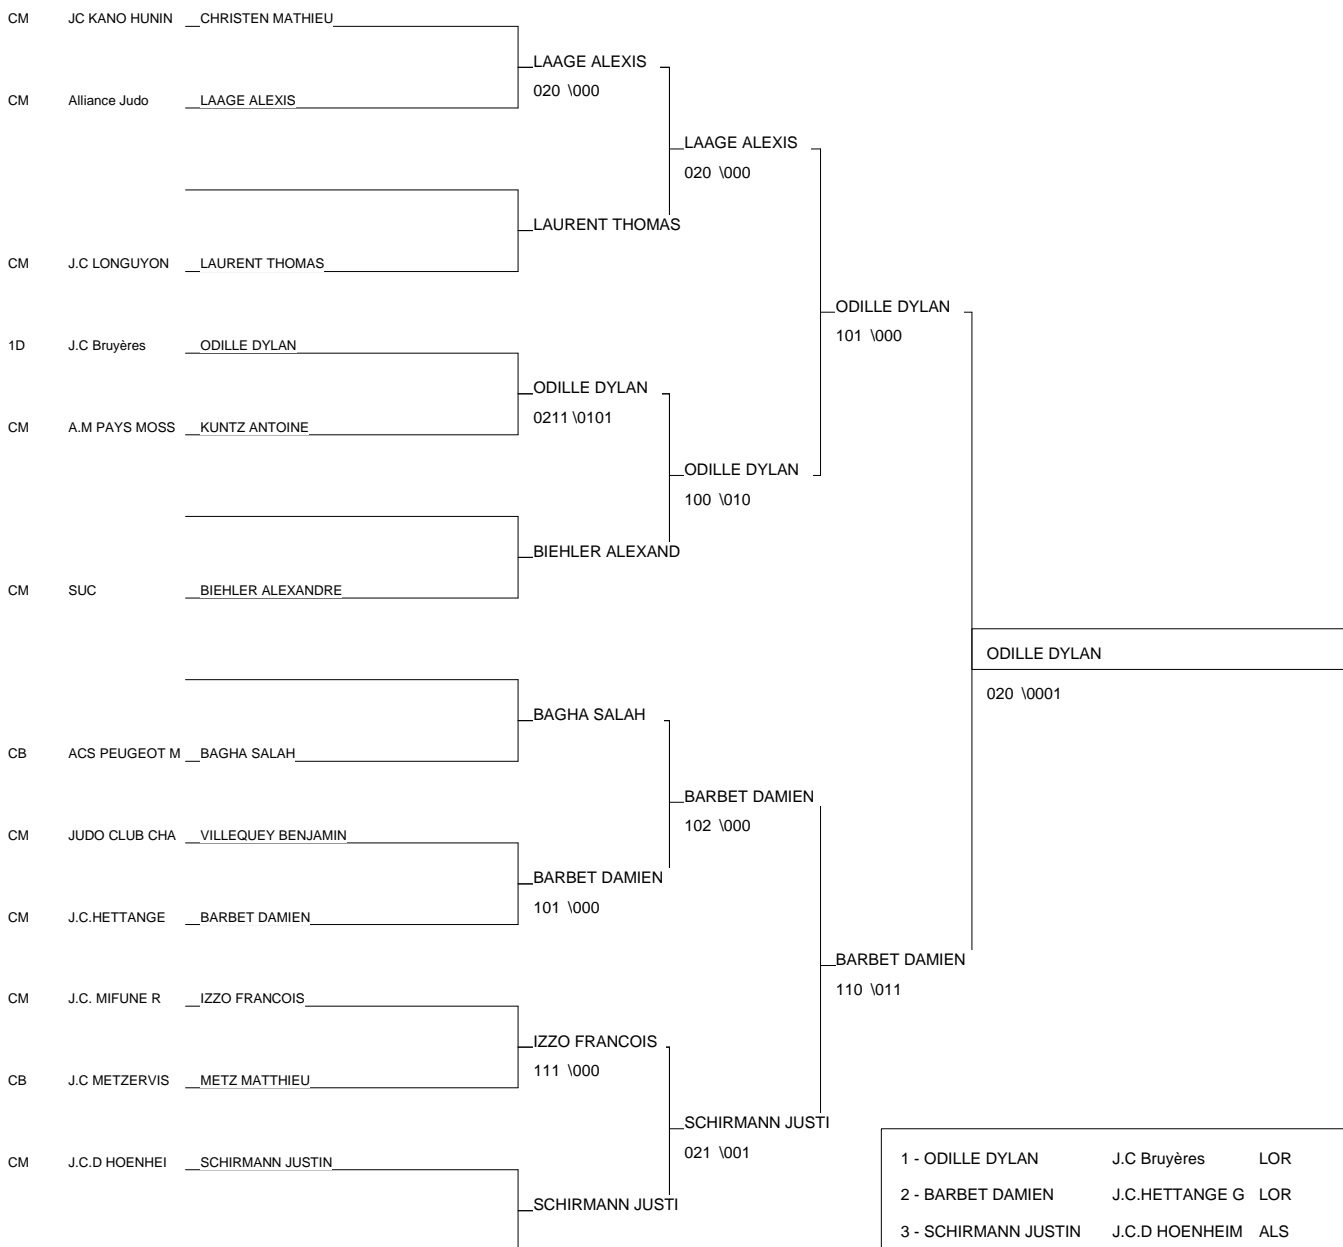

1/2 FINALE FRANCE CADETS - TROPHÉE LCL

EPINAL 03/02/2013

Cat. -81

Nb. Judokas : 12