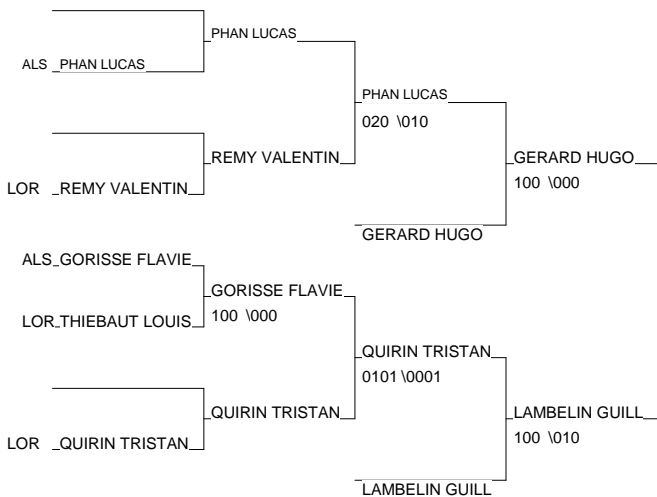

# 1/2 FINALE FRANCE CADETS - TROPHÉE LCL

EPINAL 03/02/2013

Cat. -50

Nb. Judokas : 10

1 - OTZ PATRICK	Colmar Judo	ALS	ALS
2 - LARCHER MARTIN	J.C.ST AVOLD	LOR	LOR
3 - GERARD HUGO	JC SPINCOURT	LOR	LOR
3 - LAMBELIN GUILLAUME	JC D AILLEVILL	FC	FC
5 - PHAN LUCAS	DOJO ALTKIRCH	ALS	ALS
5 - QUIRIN TRISTAN	REMIREMONT JUDLOR		LOR
7 - REMY VALENTIN	ajc baroncour	LOR	LOR
7 - GORISSE FLAVIEN	JC KAYSERSBERG	ALS	ALS

# 1/2 FINALE FRANCE CADETS - TROPHÉE LCL

EPINAL 03/02/2013

Cat. -55

Nb. Judokas : 18

1 - COURTOIS CHRISTOPH	OMS POINTE A P	GUA	GUA
2 - PARTOUCHE ALEXANDF	A.D.J. 21	BOU	BOU
3 - CHAPLET LOIC	J.C. DIEUE 55	LOR	LOR
3 - WOWK FLORIAN	JC CLEMENTIN	BOU	BOU
5 - STRITT PIERRE JEAN	JC CLEMENTIN	BOU	BOU
5 - LE GOALLEC AURELIEN	JUDO CLUB DE C	FC	FC
7 - SAILLARD JEREMY	JC CLEMENTIN	BOU	BOU
7 - BECKA PASCAL	SCAM L HOPITAL	LOR	LOR