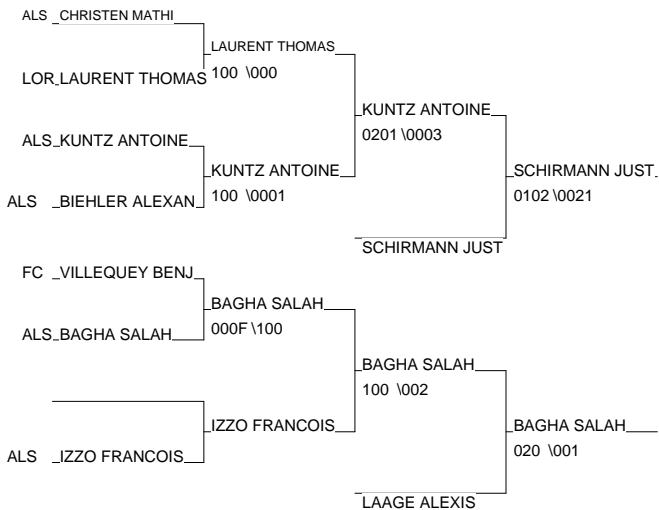

# 1/2 FINALE FRANCE CADETS - TROPHÉE LCL

EPINAL 03/02/2013

Cat. -73

Nb. Judokas : 20

1 - AUBEL ANTOINE	DOJO ALTKIRCH	ALS	ALS
2 - ARNOULD BAPTISTE	ETIVAL CLAIREF	LOR	LOR
3 - BOURST ALEXANDRE	A L NEUVES MAI	LOR	LOR
3 - BAUDOUI THIBAUT	A.D.J. 21	BOU	BOU
5 - DRENTEL GUSTAVE	A.M PAYS MOSSI	ALS	ALS
5 - MOLITOR THEO	Judo3Frontiere	LOR	LOR
7 - AUTHIER LEOPOLD	J C Saulxures	LOR	LOR
7 - KUBISZYN JEAN	JC KODOKAN BER	ALS	ALS

# 1/2 FINALE FRANCE CADETS - TROPHÉE LCL

EPINAL 03/02/2013

Cat. -81

Nb. Judokas : 12

1 - ODILLE DYLAN	J.C. Bruyères	LOR	LOR
2 - BARBET DAMIEN	J.C. HETTANGE G	LOR	LOR
3 - SCHIRMANN JUSTIN	J.C.D. HOENHEIM	ALS	ALS
3 - BAGHA SALAH	ACS PEUGEOT MU	ALS	ALS
5 - KUNTZ ANTOINE	A.M. PAYS MOSSI	ALS	ALS
5 - LAAGE ALEXIS	Alliance Judo	LOR	LOR
7 - LAURENT THOMAS	J.C. LONGUYON	LOR	LOR
7 - IZZO FRANCOIS	J.C. MIFUNE RI	ALS	ALS

# 1/2 FINALE FRANCE CADETS - TROPHEE LCL

EPINAL 03/02/2013

Cat. -90

Nb. Judokas : 4

Poule n°1

CM	LOR LOR	BLEIN Guillaume	DOJO ROHRBACHOI		002	101	020	2/20	2
CM	FC FC	LEFORT CORENTIN	USPV JUDO	1102		100	021	3/30	1
CM	LOR LOR	KIHL Nicolas	DOJO ROHRBACHOI	0001	000		0001	0/0	4
CM	LOR LOR	RICHALET GUILLA	JUDO CLUB DE TR	000	0001	102		1/10	3

Ordre des combats: 1x2 - 3x4 - 1x3 - 2x4 - 1x4 - 2x3