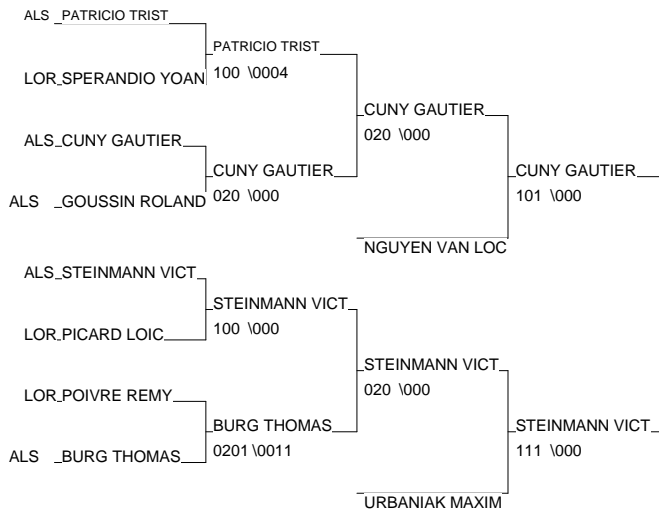

# 1/2 FINALE FRANCE CADETS - TROPHÉE LCL

EPINAL 03/02/2013

Cat. -60

Nb. Judokas : 16

1 - SUTOR TILLMANN	Merlebach Judo	LOR	LOR
2 - TRAMAKIDZE DAVIT	PUNCH NANCY	LOR	LOR
3 - CUNY GAUTIER	KRAUTERGERSHEIALS	ALS	ALS
3 - STEINMANN VICTOR	A.M PAYS MOSSI	ALS	ALS
5 - NGUYEN VAN LOC JEAN JC CLEMENTIN	BOU	BOU	BOU
5 - URBANIAK MAXIME	JSC PAM	LOR	LOR
7 - PATRICIO TRISTAN	KRAUTERGERSHEIALS	ALS	ALS
7 - BURG THOMAS	AM COLMAR	ALS	ALS