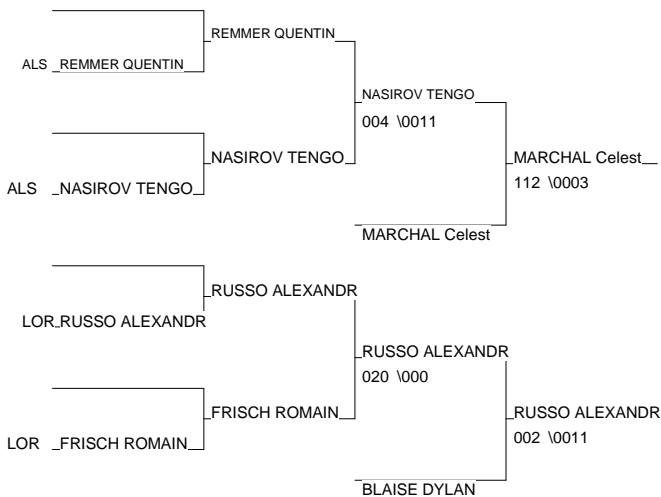

# 1/2 FINALE FRANCE CADETS - TROPHÉE LCL

EPINAL 03/02/2013

Cat. -46

Nb. Judokas : 11

1 - BUI VAN MAXIME	JSC PAM	LOR	LOR
2 - BELGAID ISMAIL	METZ JUDO	LOR	LOR
3 - MARCHAL Celestin	J.C. Bruyères	LOR	LOR
3 - RUSSO ALEXANDRE	JC SAINT DIE	LOR	LOR
5 - NASIROV TENGO	ACS PEUGEOT MU ALS		ALS
5 - BLAISE DYLAN	Merlebach Judo	LOR	LOR
7 - REMMER QUENTIN	J.C. QUATZENHEI	ALS	ALS
7 - FRISCH ROMAIN	JSC PAM	LOR	LOR