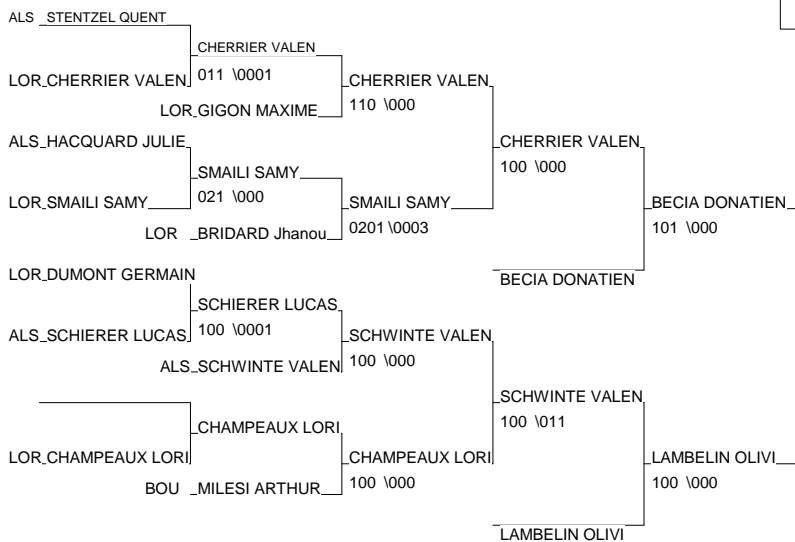

# 1/2 FINALE FRANCE CADETS - TROPHÉE LCL

EPINAL 03/02/2013

Cat. -66

Nb. Judokas : 20

1 - BAECHER NICOLAS	JC LA BRUCHE	ALS	ALS
2 - BARQUILLA DYLAN	A.D.J. 21	BOU	BOU
3 - BECIA DONATIEN	JC ST ANNE	GUA	GUA
3 - LAMBELIN OLIVIER	JUDO CLUB CHAM FC		FC
5 - CHERRIER VALENTIN	DOJO DE THIONV LOR		LOR
5 - SCHWINTE VALENTIN	CLUB JUDO MUND ALS		ALS
7 - SMAILI SAMY	A L NEUVES MAI LOR		LOR
7 - CHAMPEAUX LORIN	J.C.STENAY LOR		LOR