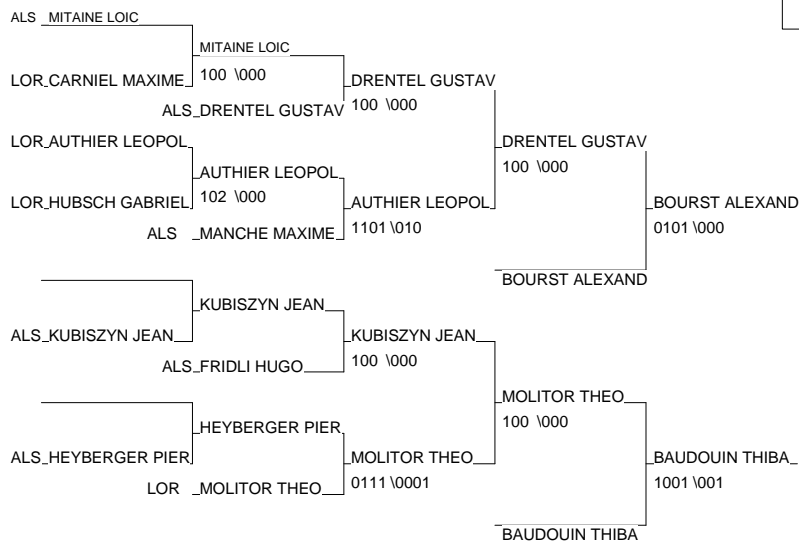

# 1/2 FINALE FRANCE CADETS - TROPHÉE LCL

EPINAL 03/02/2013

Cat. -73

Nb. Judokas : 20

1 - AUBEL ANTOINE	DOJO ALTKIRCH	ALS	ALS
2 - ARNOULD BAPTISTE	ETIVAL CLAIREF	LOR	LOR
3 - BOURST ALEXANDRE	A L NEUVES MAI	LOR	LOR
3 - BAUDOUI THIBAUT	A.D.J. 21	BOU	BOU
5 - DRENTEL GUSTAVE	A.M PAYS MOSSI	ALS	ALS
5 - MOLITOR THEO	Judo3Frontiere	LOR	LOR
7 - AUTHIER LEOPOLD	J C Saulxures	LOR	LOR
7 - KUBISZYN JEAN	JC KODOKAN BER	ALS	ALS