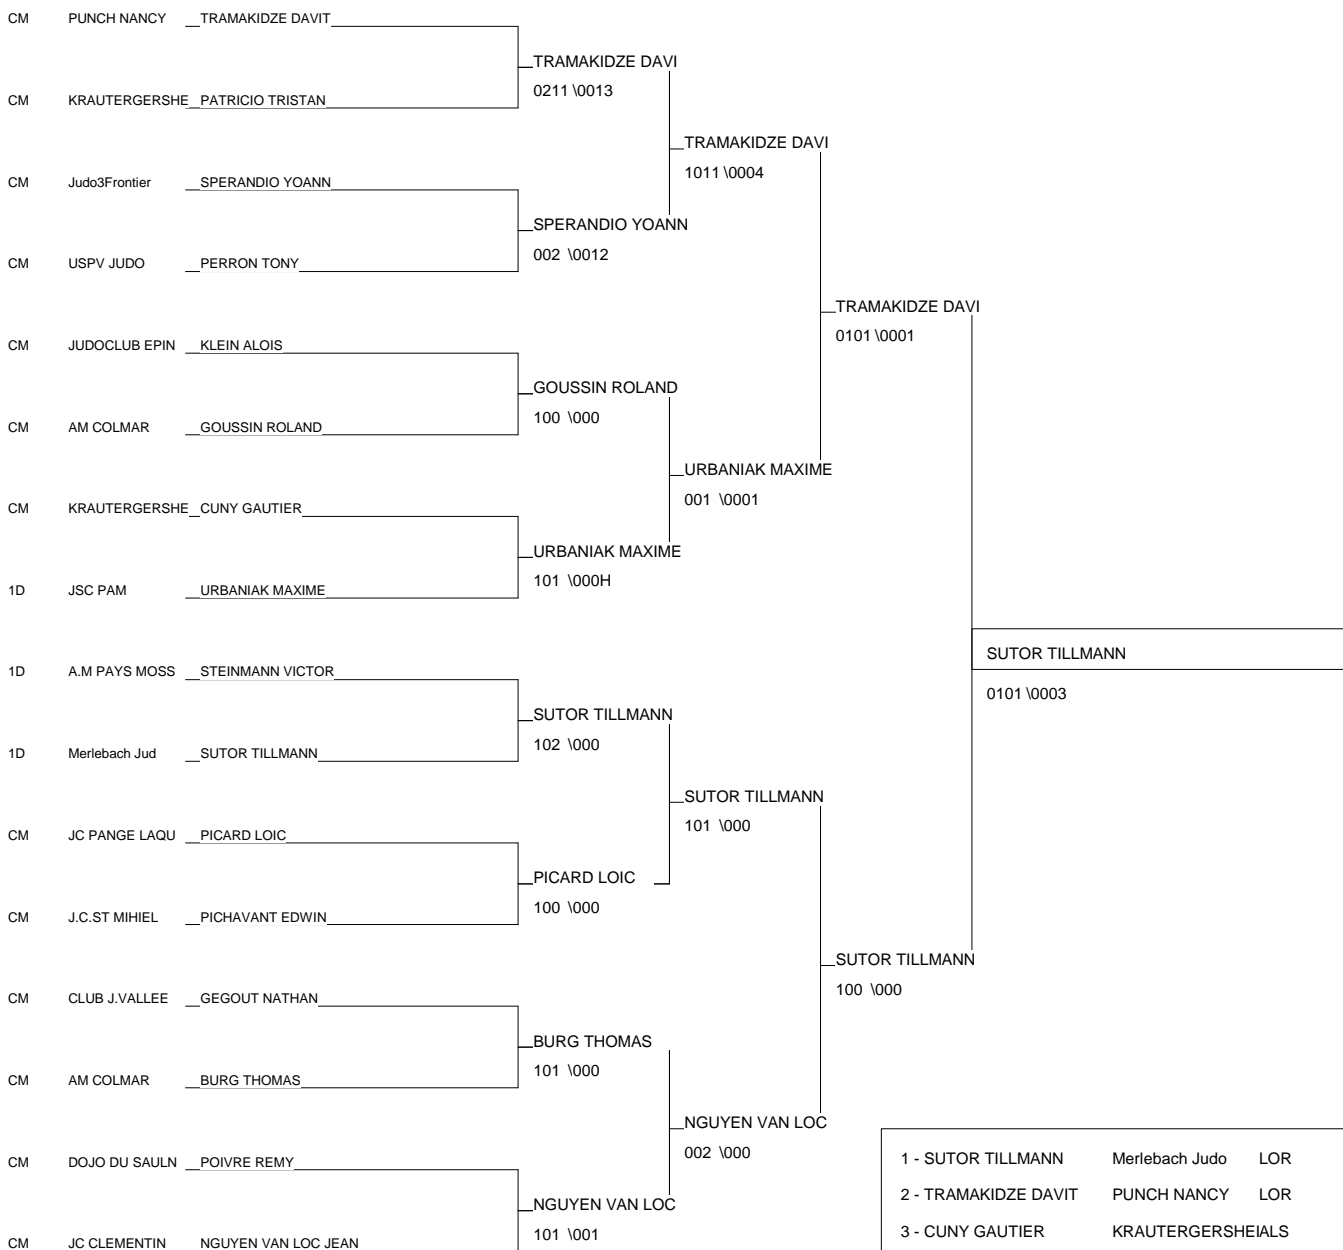

1/2 FINALE FRANCE CADETS - TROPHÉE LCL

EPINAL 03/02/2013

Cat. -60

Nb. Judokas : 16