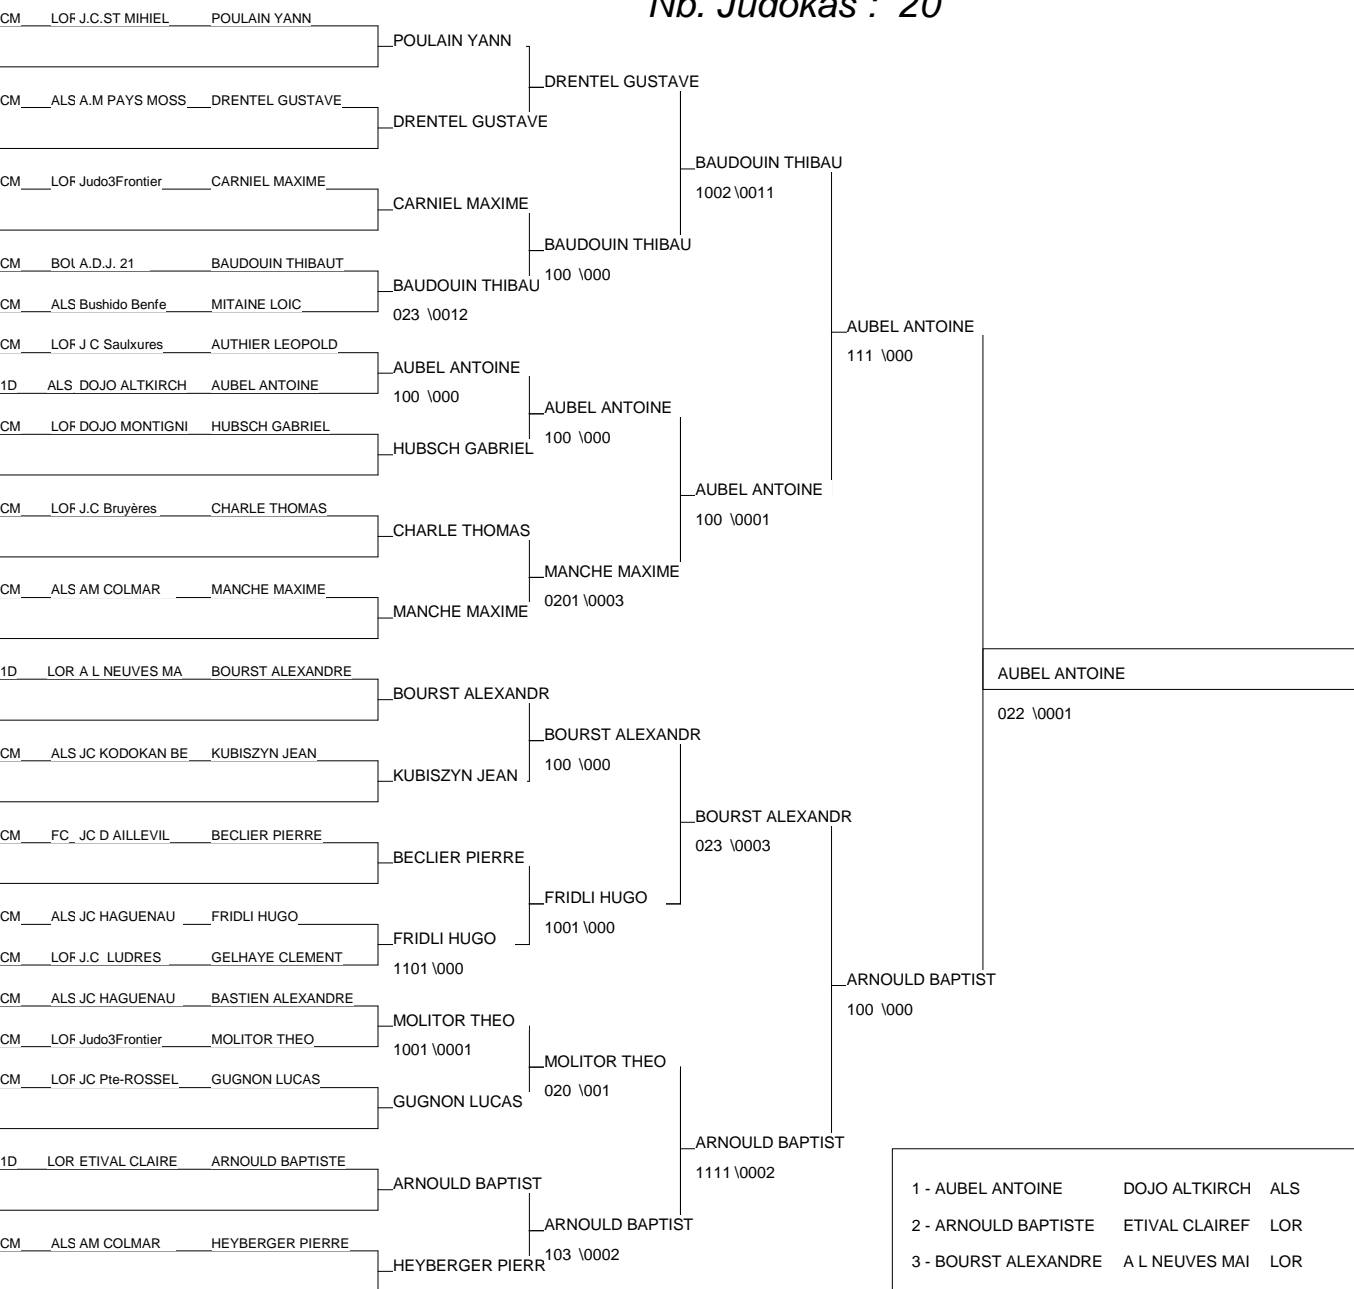

1/2 FINALE FRANCE CADETS - TROPHÉE LCL

EPINAL 03/02/2013

Cat. -73

Nb. Judokas : 20