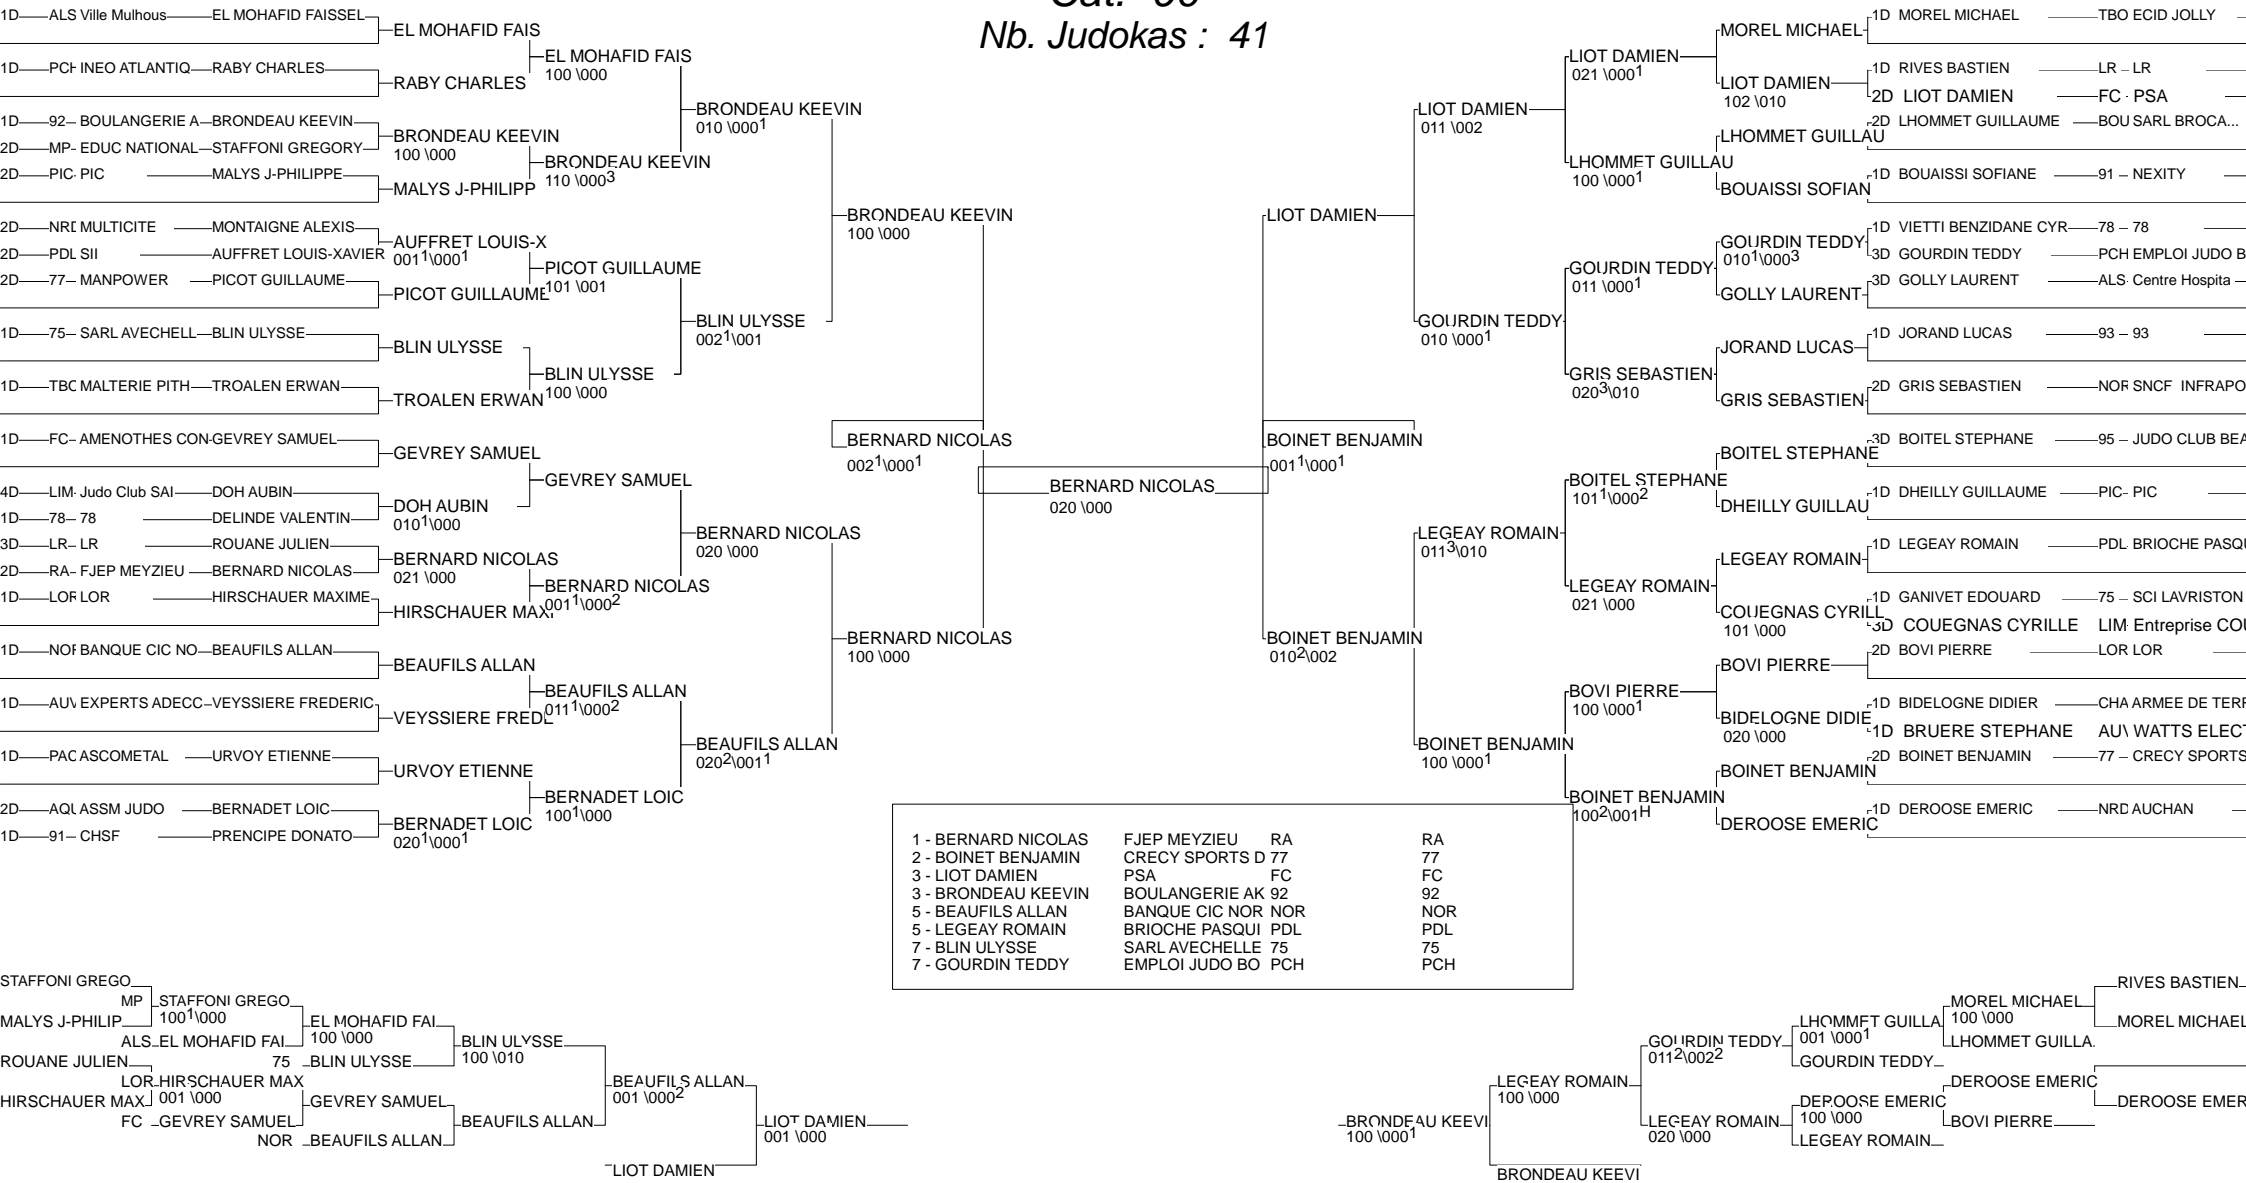

COUPES DES ENTREPRISES "TROPHEE SMI" CN

PARIS 23/06/2013

Cat. -81

Nb. Judokas : 48

COUPES DES ENTREPRISES "TROPHEE SMI" CN

PARIS 23/06/2013

Cat. -90

Nb. Judokas : 41