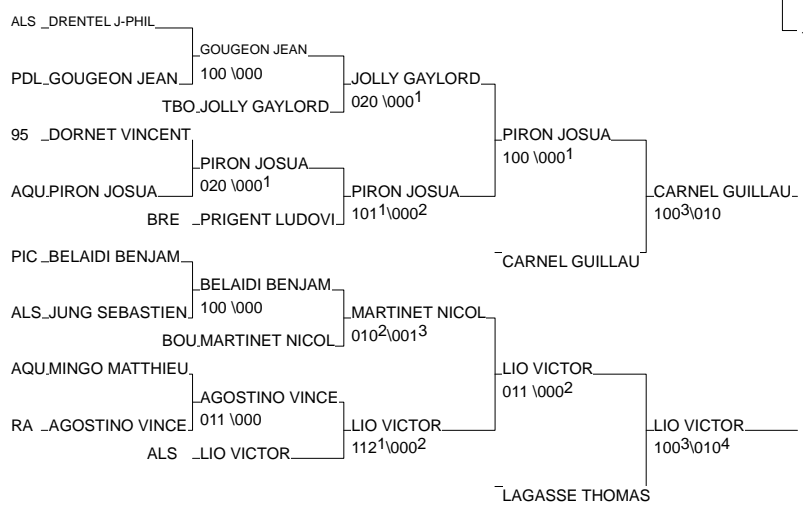

COUPES DES ENTREPRISES "TROPHEE SMI" CN

PARIS 23/06/2013

Cat. -100

Nb. Judokas : 31

1 - GOUTH MATHIEU	GE Judo Va...	BOU	BOU
2 - LOZUPONE FRANCOIS	LOR	LOR	LOR
3 - CARNEL GUILLAUME	CROWN EMBALLA(NRD)		NRD
3 - LIO VICTOR	Pompes funèbre	ALS	ALS
5 - PIRON JOSUA	EADS ASTRIUM	AQU	AQU
5 - LAGASSE THOMAS	PIC	PIC	PIC
7 - JOLLY GAYLORD	LOC TRPT IZARE	TBO	TBO
7 - MARTINET NICOLAS	BPIA	BOU	BOU