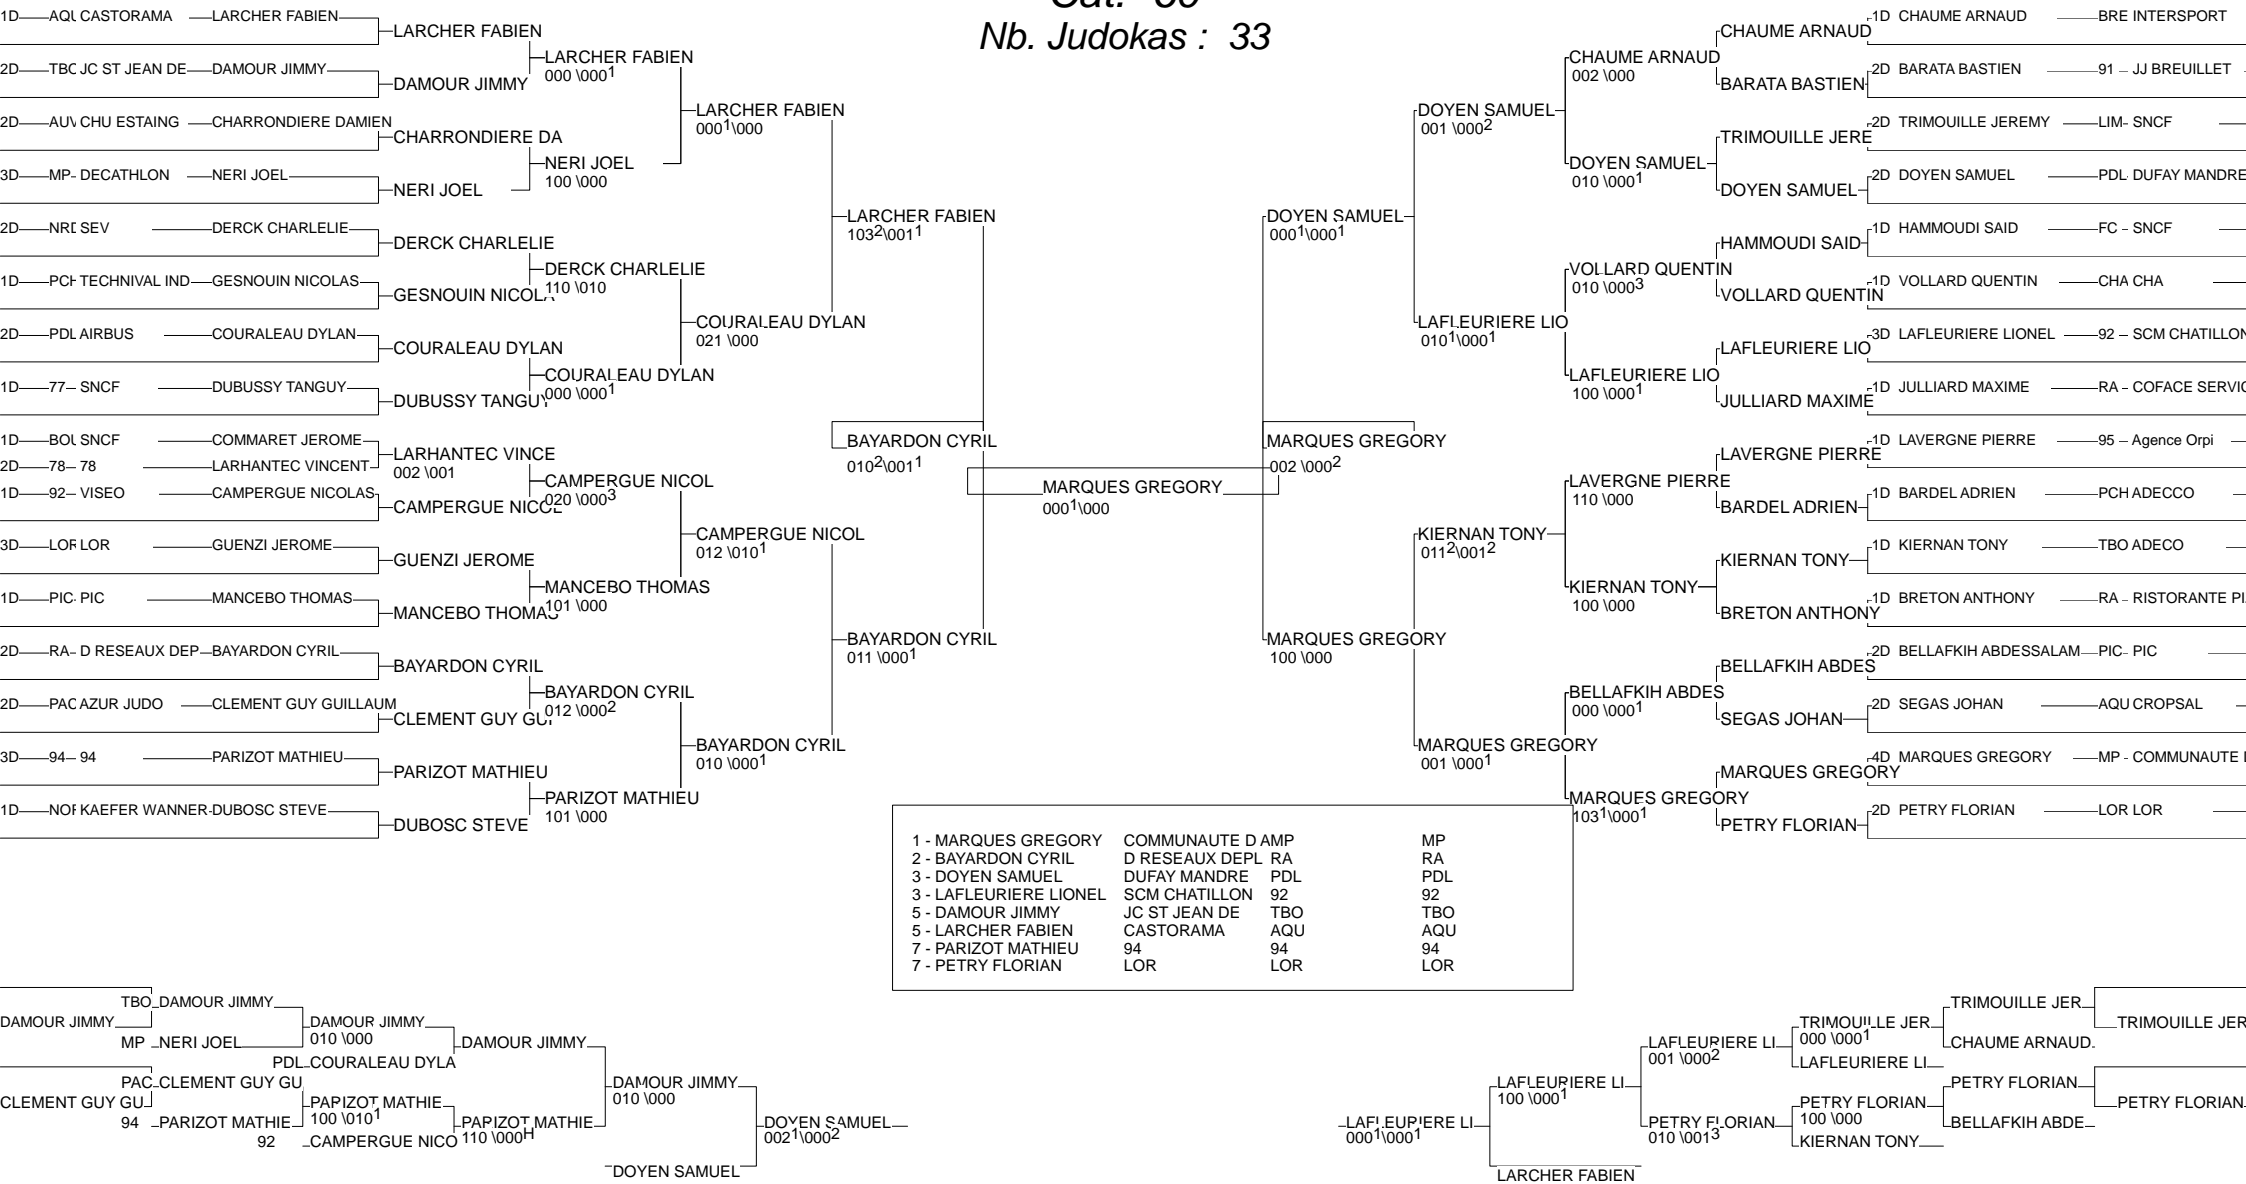

COUPES DES ENTREPRISES "TROPHEE SMI" CN

PARIS 23/06/2013

Cat. -60

Nb. Judokas : 33

1 - MARQUES GREGORY	COMMUNAUTE D AMP	MP
2 - BAYARDON CYRIL	D RESEAUX DEPL RA	RA
3 - DOYEN SAMUEL	DUFAY MANDRE	PDL
3 - LAFLEURIERE LIONEL	SCM CHATILLON	92
5 - DAMOUR JIMMY	JC ST JEAN DE	TBO
5 - LARCHER FABIE	CASTORAMA	AQU
7 - PARIZOT MATHIEU	94	94
7 - PETRY FLORIAN	LOR	LOR

COUPES DES ENTREPRISES "TROPHEE SMI" CN

PARIS 23/06/2013

Cat. -66

Nb. Judokas : 53

COUPES DES ENTREPRISES "TROPHEE SMI" CN

PARIS 23/06/2013

Cat. -73

Nb. Judokas : 48