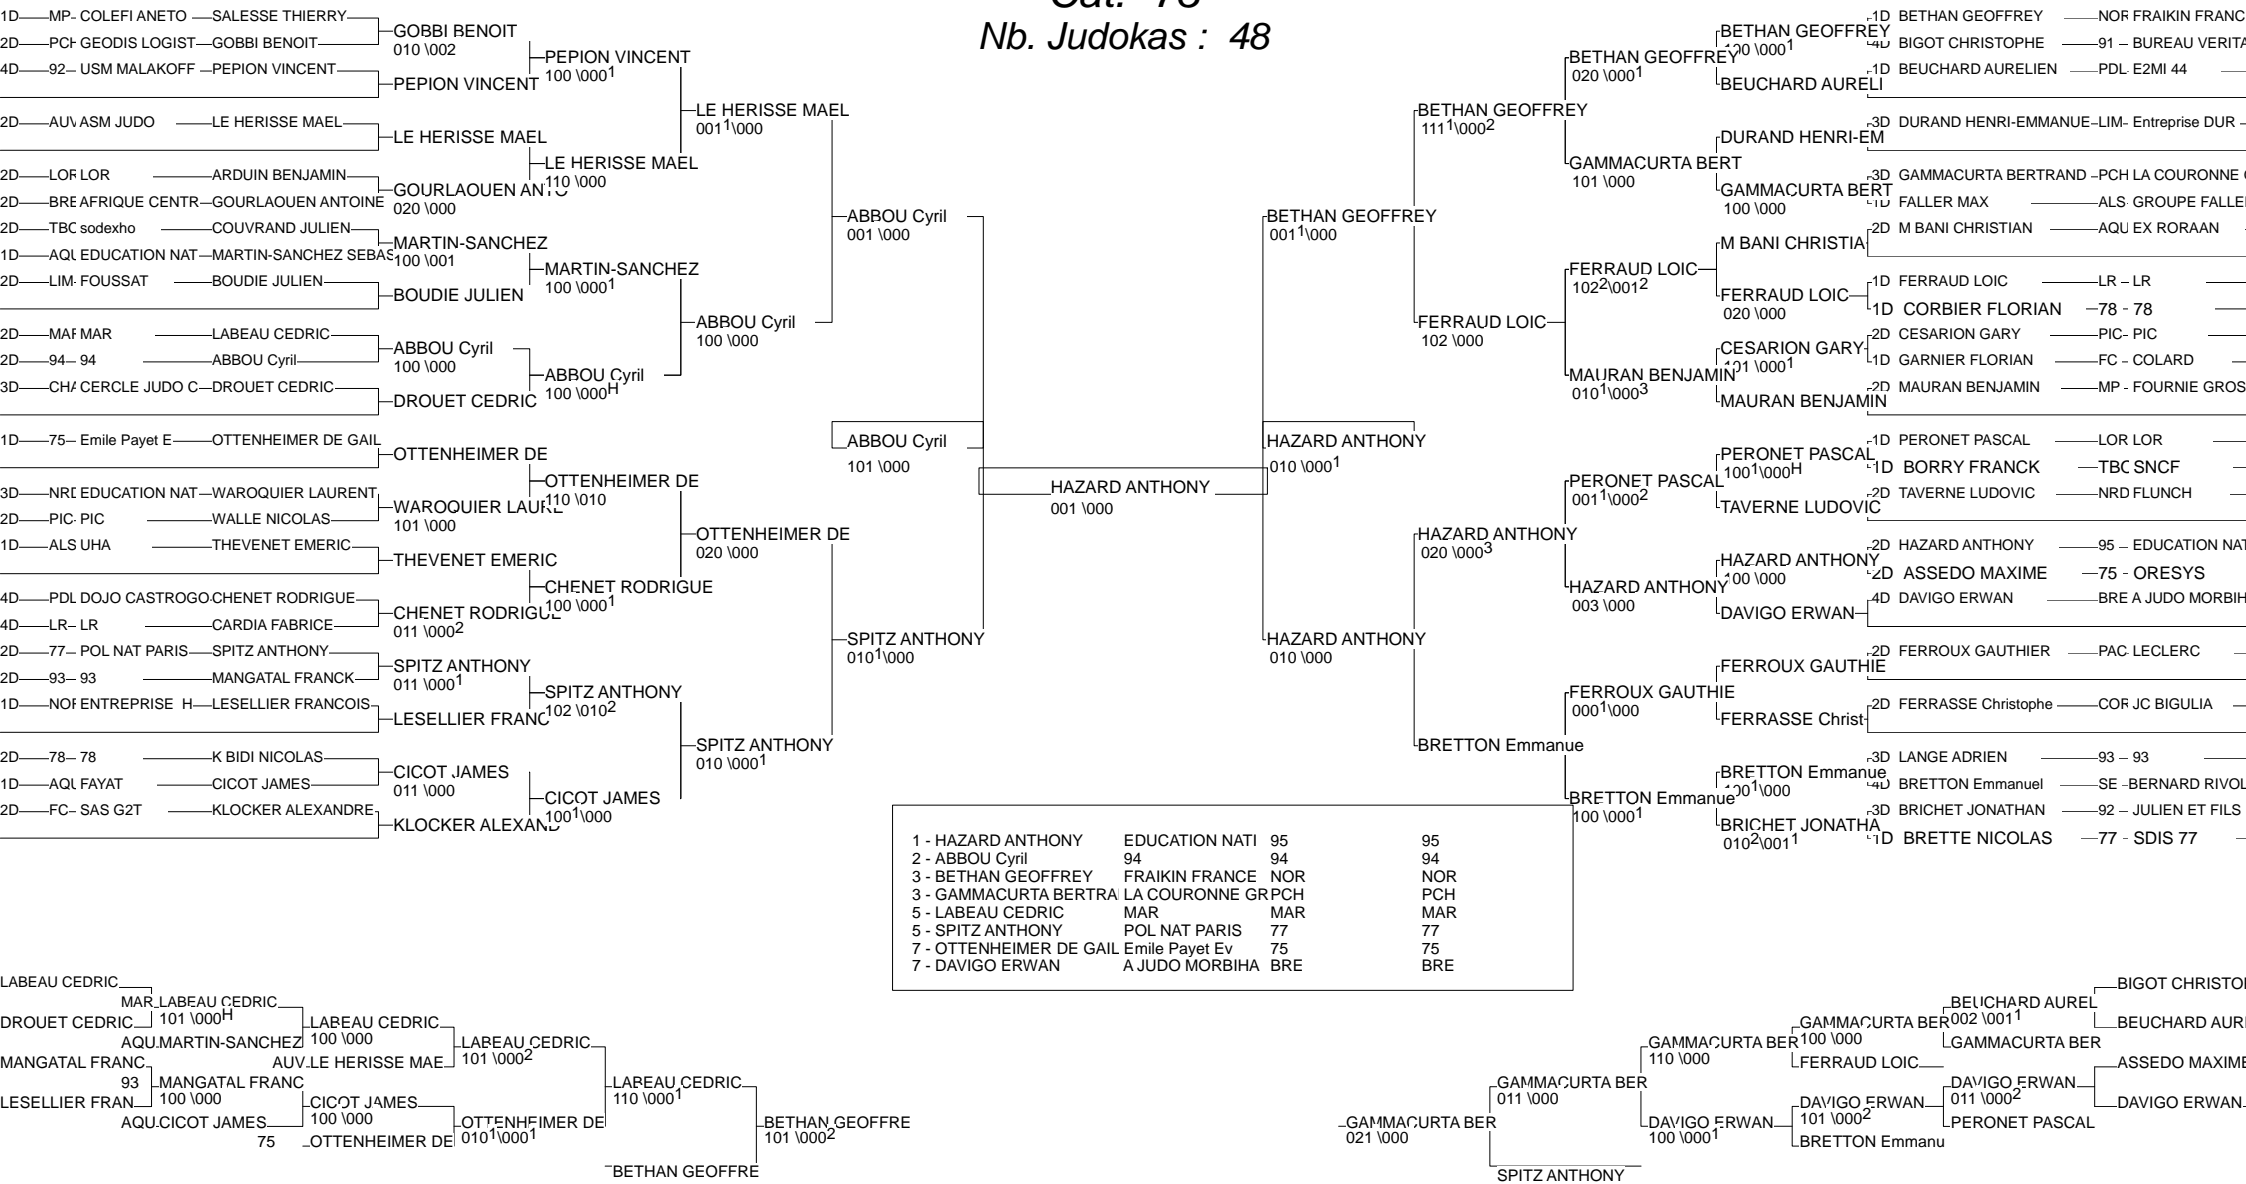

COUPES DES ENTREPRISES "TROPHEE SMI" CN

PARIS 23/06/2013

Cat. -66

Nb. Judokas : 53

COUPES DES ENTREPRISES "TROPHEE SMI" CN

PARIS 23/06/2013

Cat. -73

Nb. Judokas : 48

COUPES DES ENTREPRISES "TROPHEE SMI" CN

PARIS 23/06/2013

Cat. -81

Nb. Judokas : 48

COUPES DES ENTREPRISES "TROPHEE SMI" CN

PARIS 23/06/2013

Cat. -90

Nb. Judokas : 41