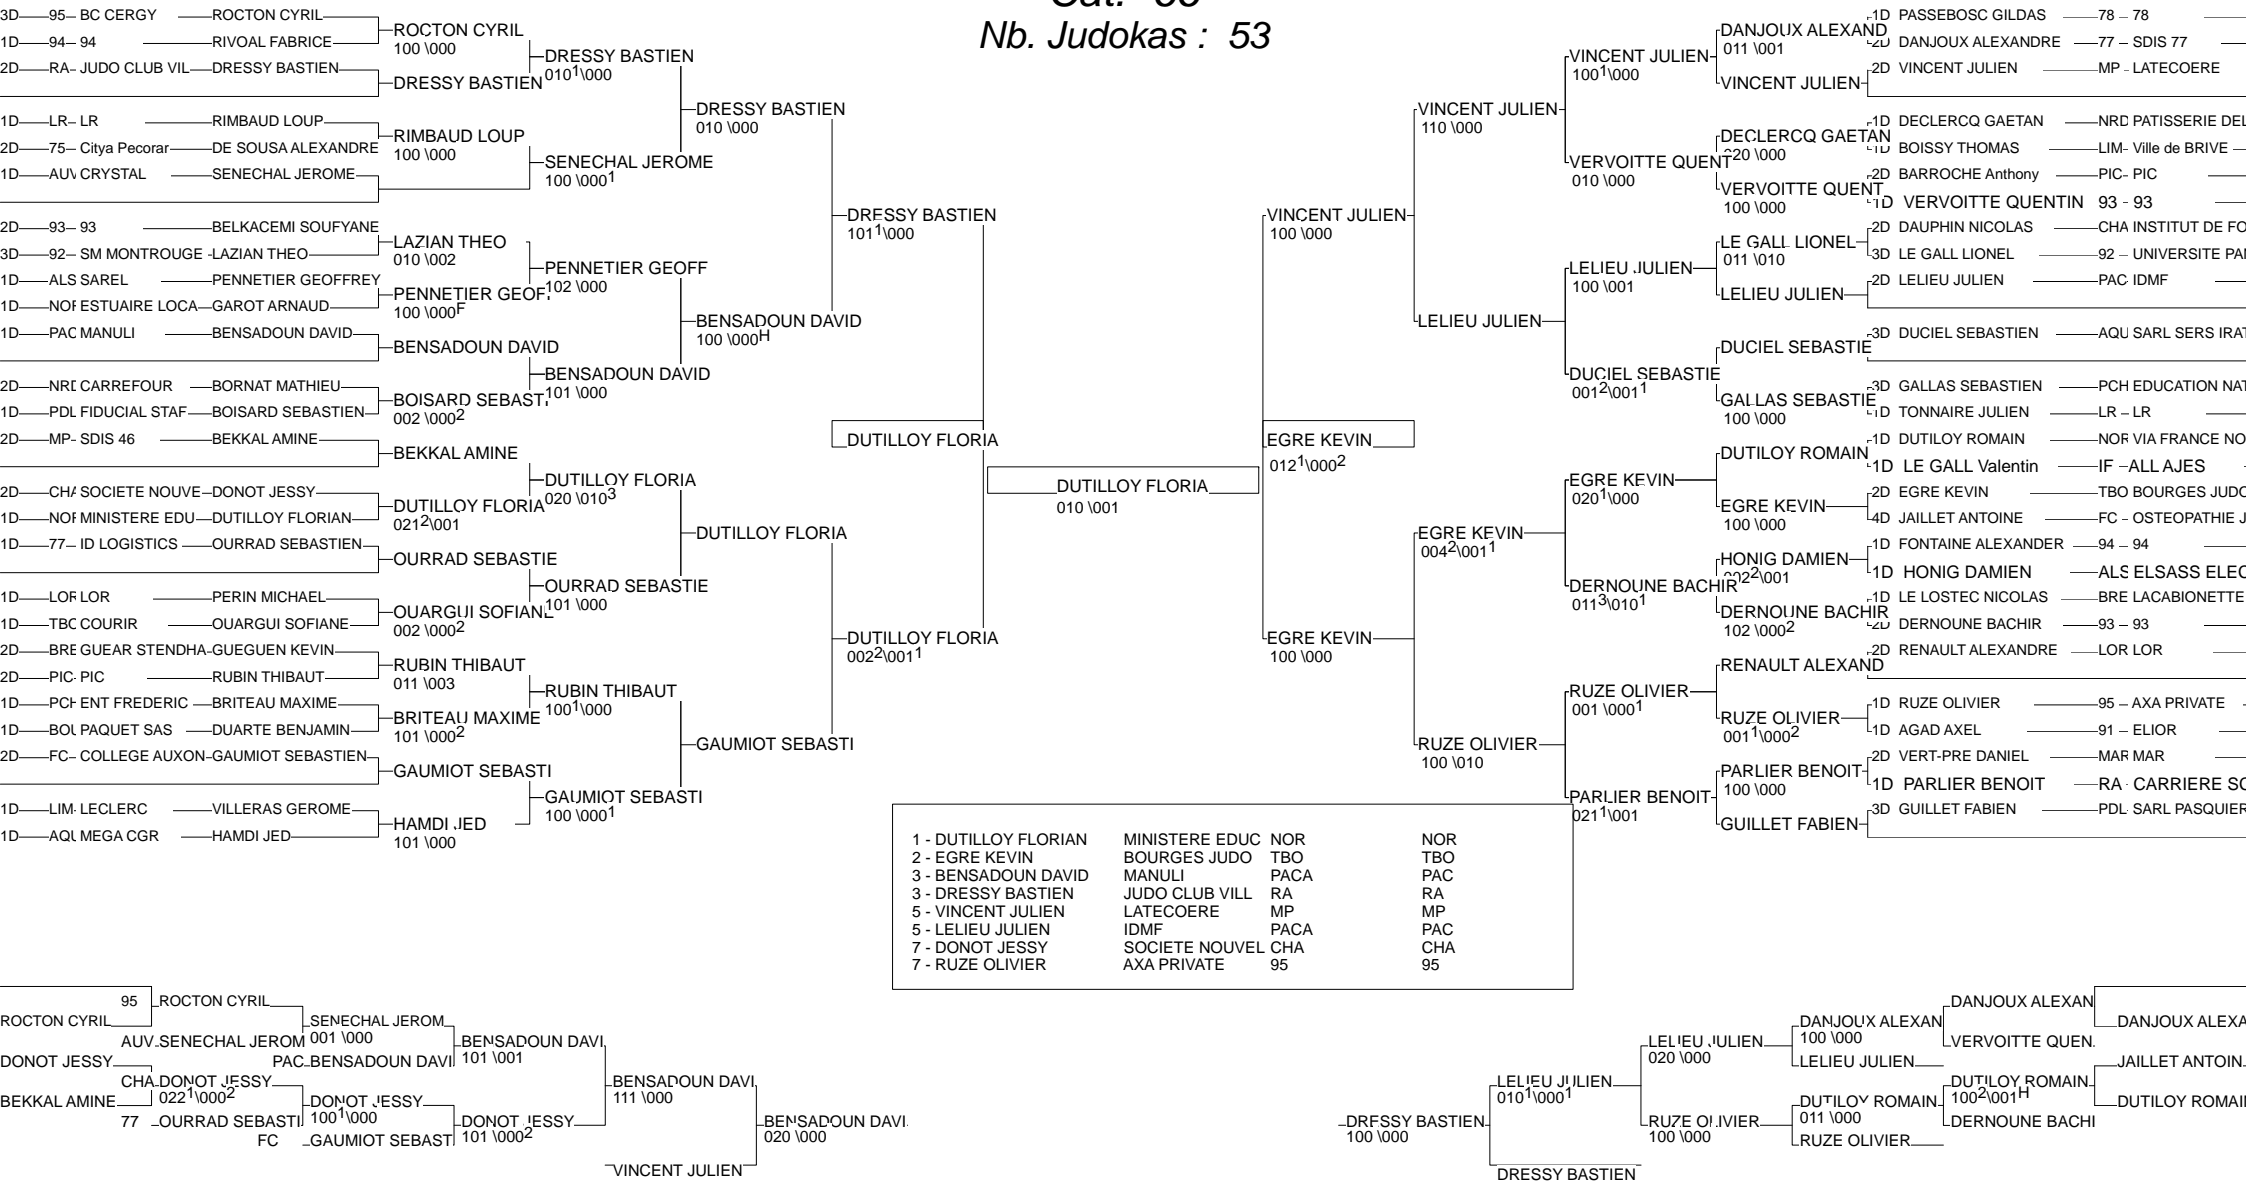

COUPES DES ENTREPRISES "TROPHEE SMI" CN

PARIS 23/06/2013

Cat. -60

Nb. Judokas : 33

1 - MARQUES GREGORY	COMMUNAUTE D AMP	MP
2 - BAYARDON CYRIL	D RESEAUX DEPL RA	RA
3 - DOYEN SAMUEL	DUFAY MANDRE	PDL
3 - LAFLEURIERE LIONEL	SCM CHATILLON	92
5 - DAMOUR JIMMY	JC ST JEAN DE	TBO
5 - LARCHER FABIE	CASTORAMA	AQU
7 - PARIZOT MATHIEU	94	94
7 - PETRY FLORIAN	LOR	LOR

COUPES DES ENTREPRISES "TROPHEE SMI" CN

PARIS 23/06/2013

Cat. -66

Nb. Judokas : 53

COUPES DES ENTREPRISES "TROPHEE SMI" CN

PARIS 23/06/2013

Cat. -73

Nb. Judokas : 48