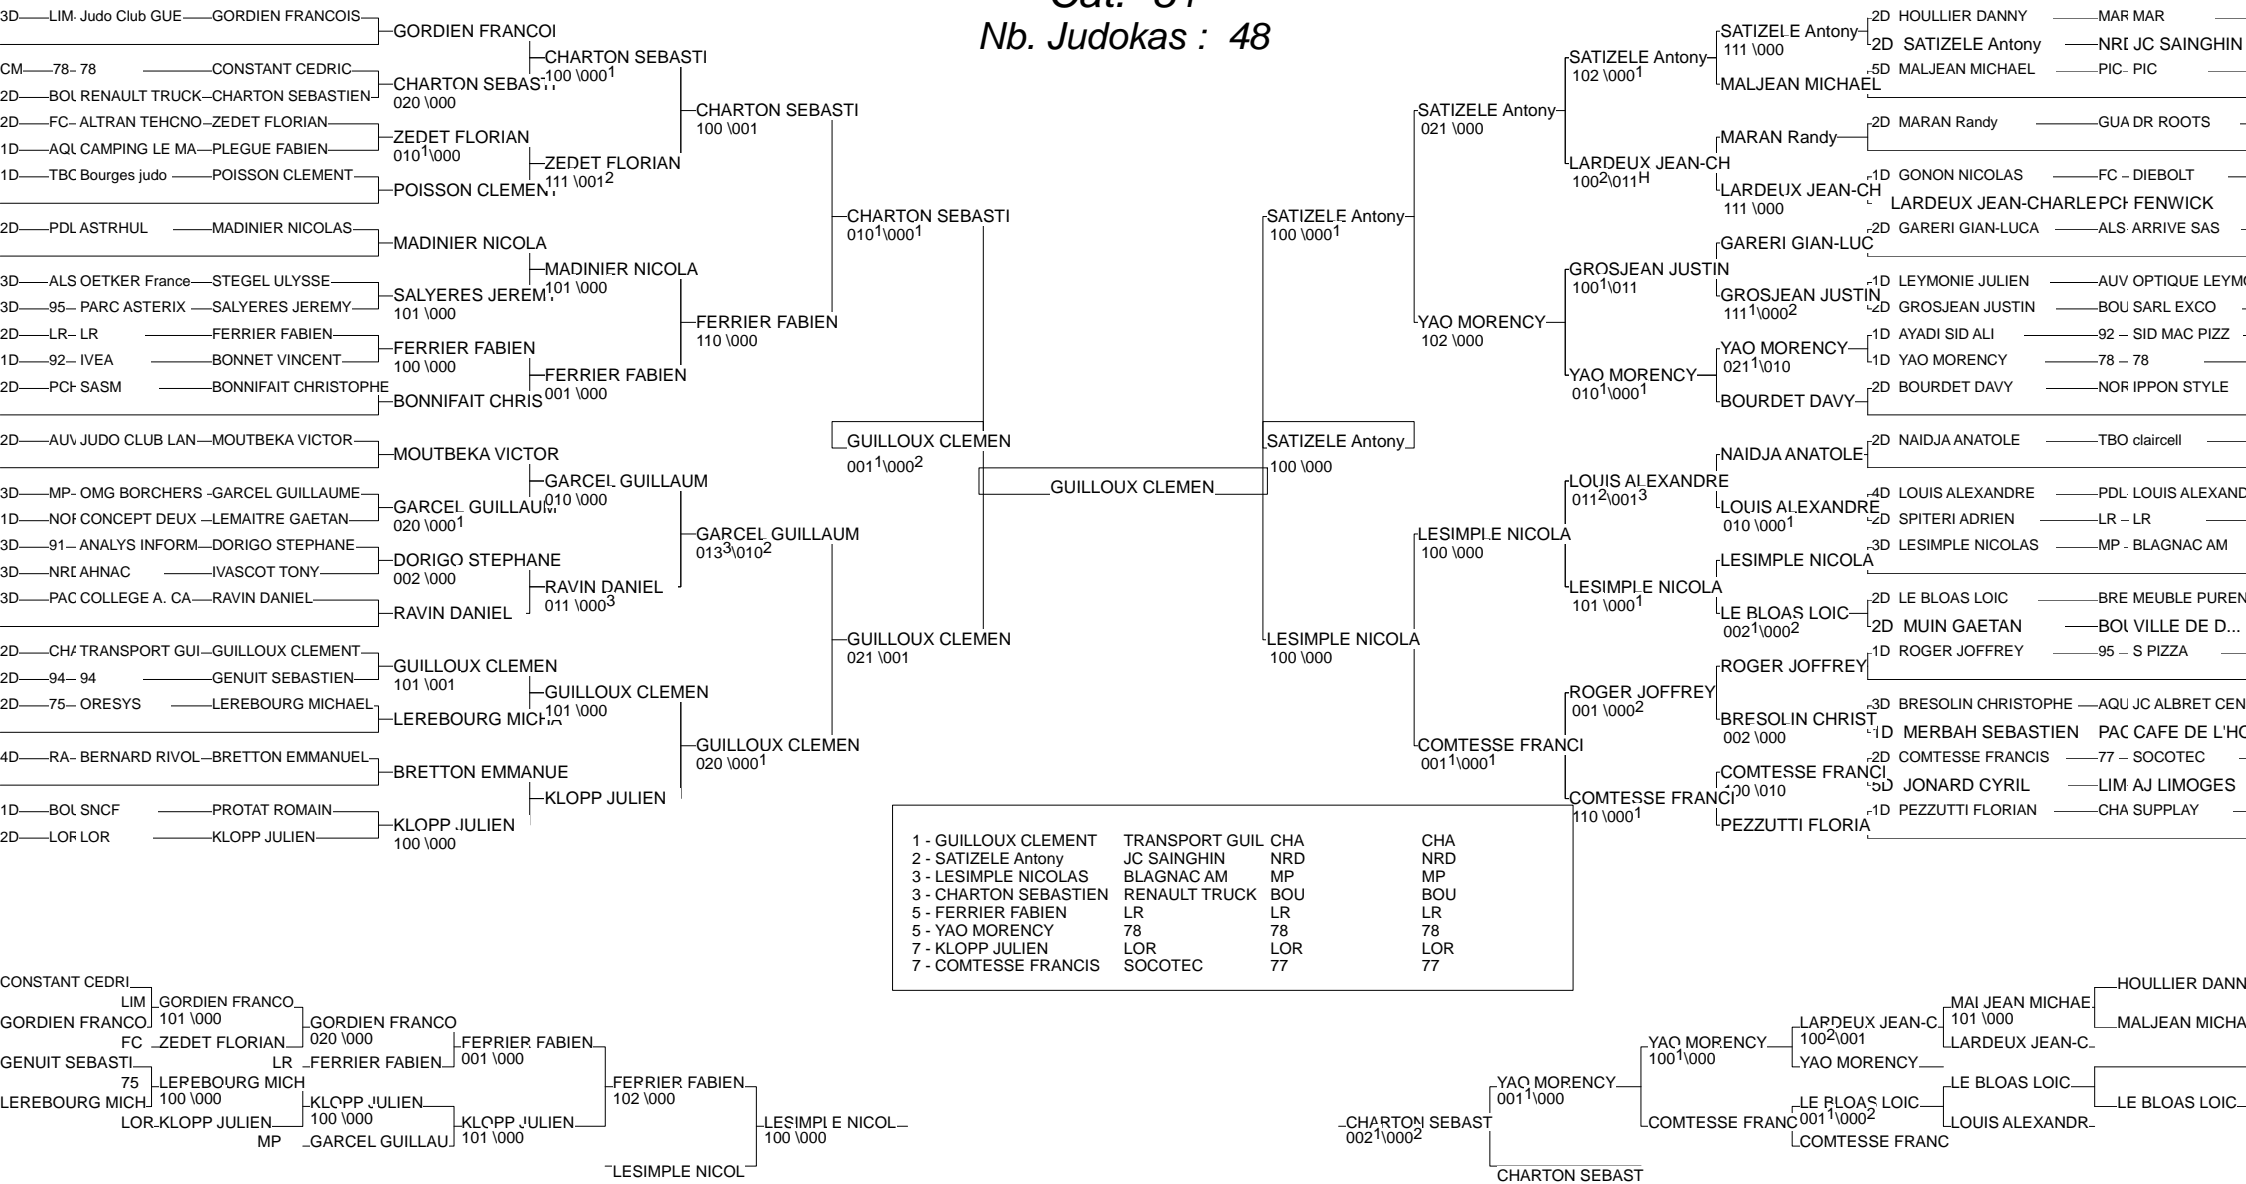

COUPES DES ENTREPRISES "TROPHEE SMI" CN

PARIS 23/06/2013

Cat. -66

Nb. Judokas : 53

COUPES DES ENTREPRISES "TROPHEE SMI" CN

PARIS 23/06/2013

Cat. -73

Nb. Judokas : 48

COUPES DES ENTREPRISES "TROPHEE SMI" CN

PARIS 23/06/2013

Cat. -81

Nb. Judokas : 48

COUPES DES ENTREPRISES "TROPHEE SMI" CN

PARIS 23/06/2013

Cat. -90

Nb. Judokas : 41