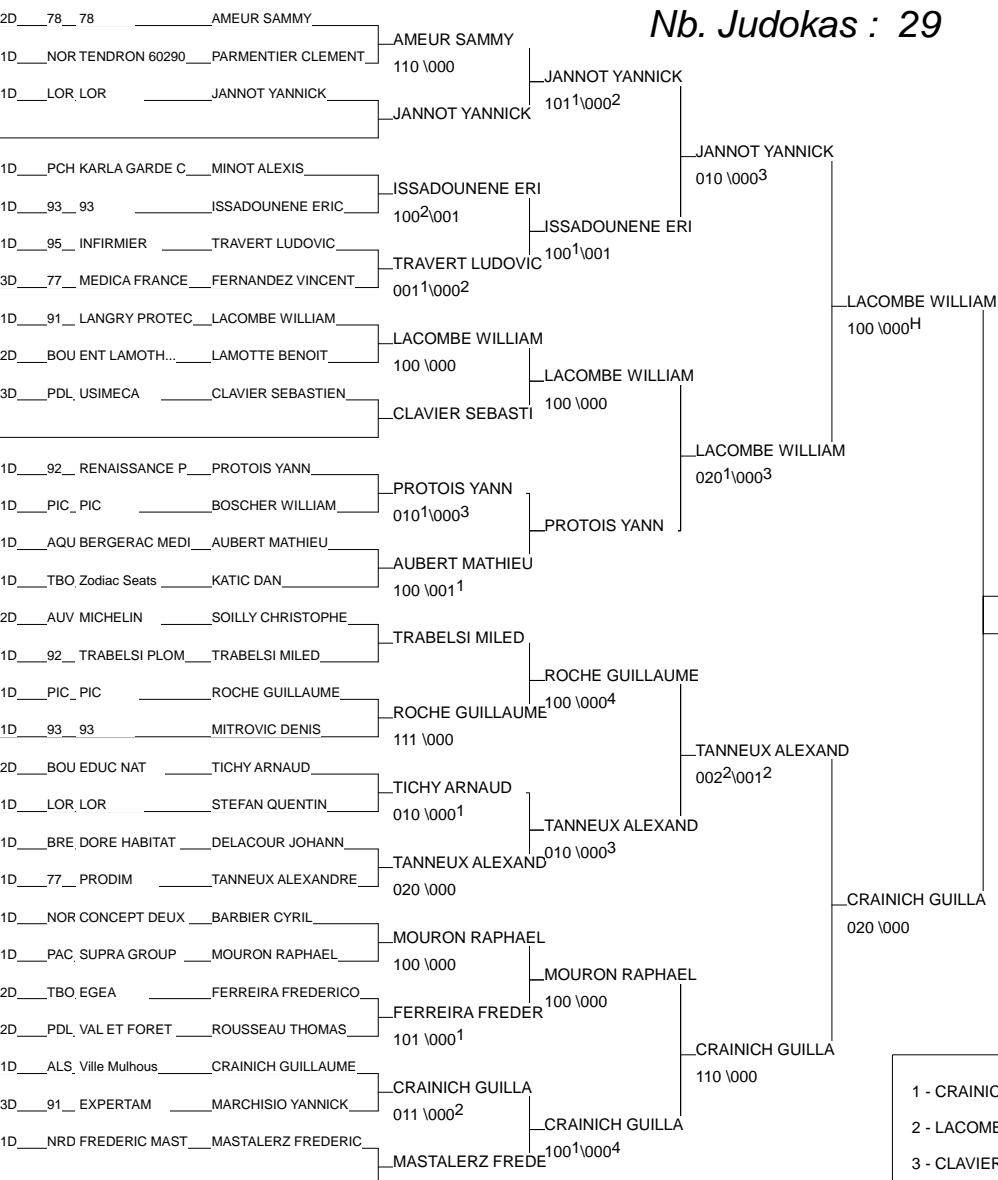

COUPES DES ENTREPRISES "TROPHEE SMI" CN

PARIS 23/06/2013

Cat. +100

Nb. Judokas : 29