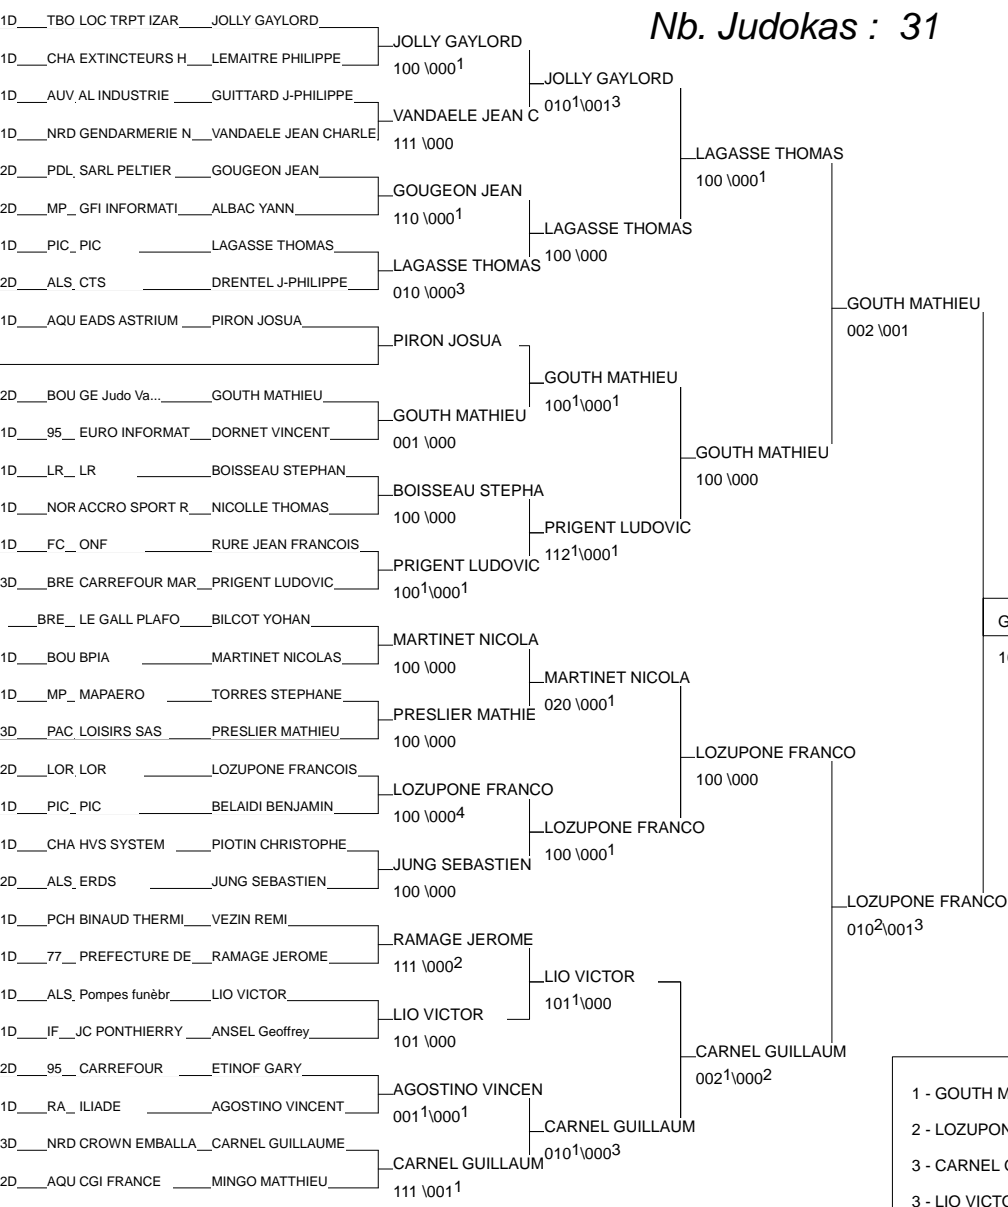

COUPES DES ENTREPRISES "TROPHEE SMI" CN

PARIS 23/06/2013

Cat. -100

Nb. Judokas : 31