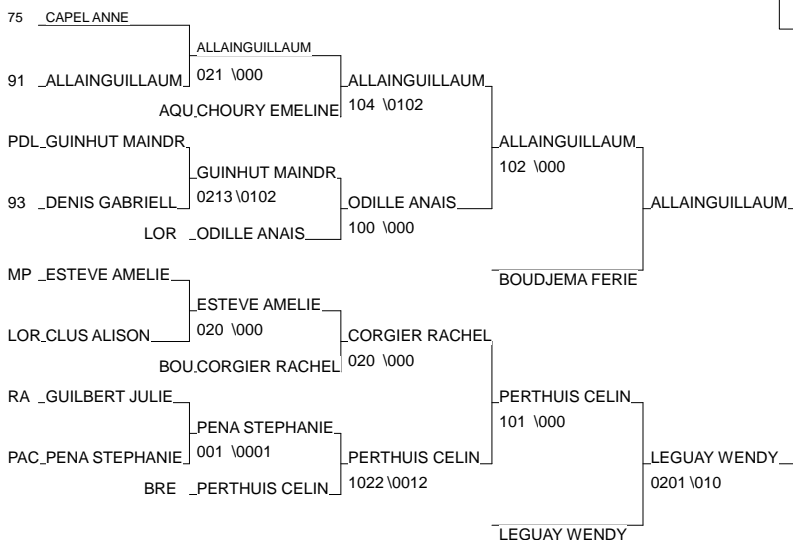

COUPE DE FRANCE 3EME DIV

PARIS 16/06/2012

Cat. -70

Nb. Judokas : 29

1 - LANGEARD SABRINA	JC Argentanais	NOR	NOR
2 - PERRUISSET LAUREEN	J.C.MUROIS	RA	RA
3 - ALLAINGUILLAUME MAR	SGS JUDO	91	91
3 - LEGUAY WENDY	VILLIERS LE BE	95	95
5 - BOUDJEMA FERIEL	JCO 59 ROUBAIX	NRD	NRD
5 - PERTHUIS CELINE	JUDO CLUB 56	BRE	BRE
7 - ODILLE ANAIS	J.C.Bruyères	LOR	LOR
7 - CORGIER RACHEL	DOJO ARTS MART BOU	BOU	BOU