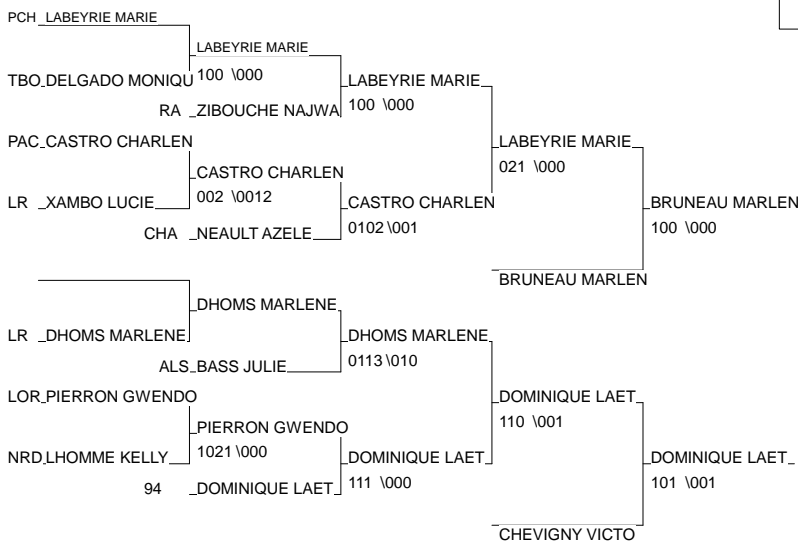

COUPE DE FRANCE 3EME DIV

PARIS 16/06/2012

Cat. -48

Nb. Judokas : 27

COUPE DE FRANCE 3EME DIV

PARIS 16/06/2012

Cat. -52

Nb. Judokas : 25

COUPE DE FRANCE 3EME DIV

PARIS 16/06/2012

Cat. -57

Nb. Judokas : 29

1 - RAY SEVERINE	RED STAR C.MON 93	93
2 - SERT GERALDINE	JKCHARTREUSE RA	RA
3 - BERGER CYNDIE	Alliance Judo5 NRD	NRD
3 - SAJOT DOROTHEE	JUDO OISE PIC PIC	PIC
5 - CAREME FLORINE	J.C.NEUBOURG NOR	NOR
5 - DENEUVILLE EMILIE	JCMAISSE 91	91
7 - DAVID MARIE	PASSIONJUDO35 BRE	BRE
7 - PLACE SILVIA	U.S.A.L. JUDO NRD	NRD