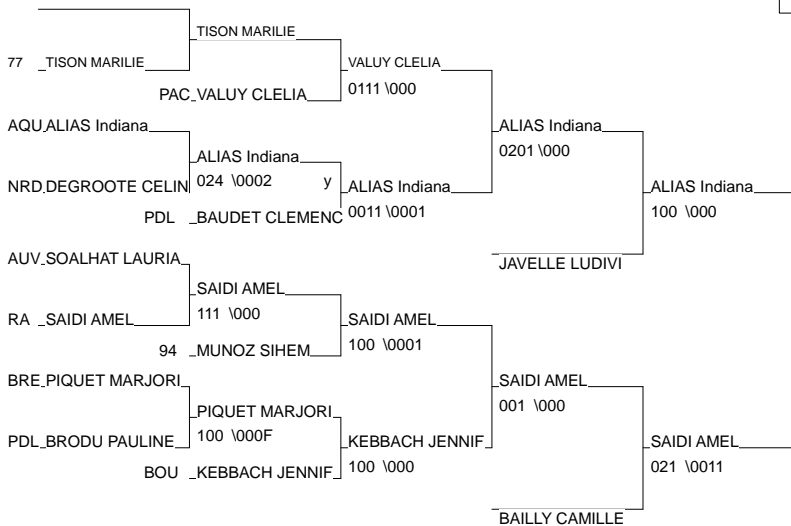

COUPE DE FRANCE 3EME DIV

PARIS 16/06/2012

Cat. -57

Nb. Judokas : 29

1 - RAY SEVERINE	RED STAR C.MON 93	93
2 - SERT GERALDINE	JKCHARTREUSE RA	RA
3 - BERGER CYNDIE	Alliance Judo5 NRD	NRD
3 - SAJOT DOROTHEE	JUDO OISE PIC PIC	PIC
5 - CAREME FLORINE	J.C.NEUBOURG NOR	NOR
5 - DENEUVILLE EMILIE	JCMAISSE 91	91
7 - DAVID MARIE	PASSIONJUDO35 BRE	BRE
7 - PLACE SILVIA	U.S.A.L. JUDO NRD	NRD

COUPE DE FRANCE 3EME DIV

PARIS 16/06/2012

Cat. -63

Nb. Judokas : 31

1 - OUABBACHE NAOMI	COLOMIERS JUDO MP	MP
2 - SALLES LOPEZ Laura	ANDORRE AND	AND
3 - ALIAS Indiana	JC HENRI 4 AQU	AQU
3 - SAIDI AMEL	ESSM KODOKAN RA	RA
5 - JAVELLE LUDIVINE	JC VERT GALANT 93	93
5 - BAILLY CAMILLE	SPORTING MARNACHA	CHA
7 - VALUY CLELIA	STADE LAURENTI PACA	PAC
7 - KEBBACH JENNIFER	AM STADE AUXER BOU	BOU

COUPE DE FRANCE 3EME DIV

PARIS 16/06/2012

Cat. -70

Nb. Judokas : 29

1 - LANGEARD SABRINA	JC Argentanais	NOR	NOR
2 - PERRUISSET LAUREEN	J.C.MUROIS	RA	RA
3 - ALLAINGUILLAUME MAR	SGS JUDO	91	91
3 - LEGUAY WENDY	VILLIERS LE BE	95	95
5 - BOUDJEMA FERIEL	JCO 59 ROUBAIX	NRD	NRD
5 - PERTHUIS CELINE	JUDO CLUB 56	BRE	BRE
7 - ODILLE ANAIS	J.C.Bruyères	LOR	LOR
7 - CORGIER RACHEL	DOJO ARTS MART BOU	BOU	BOU