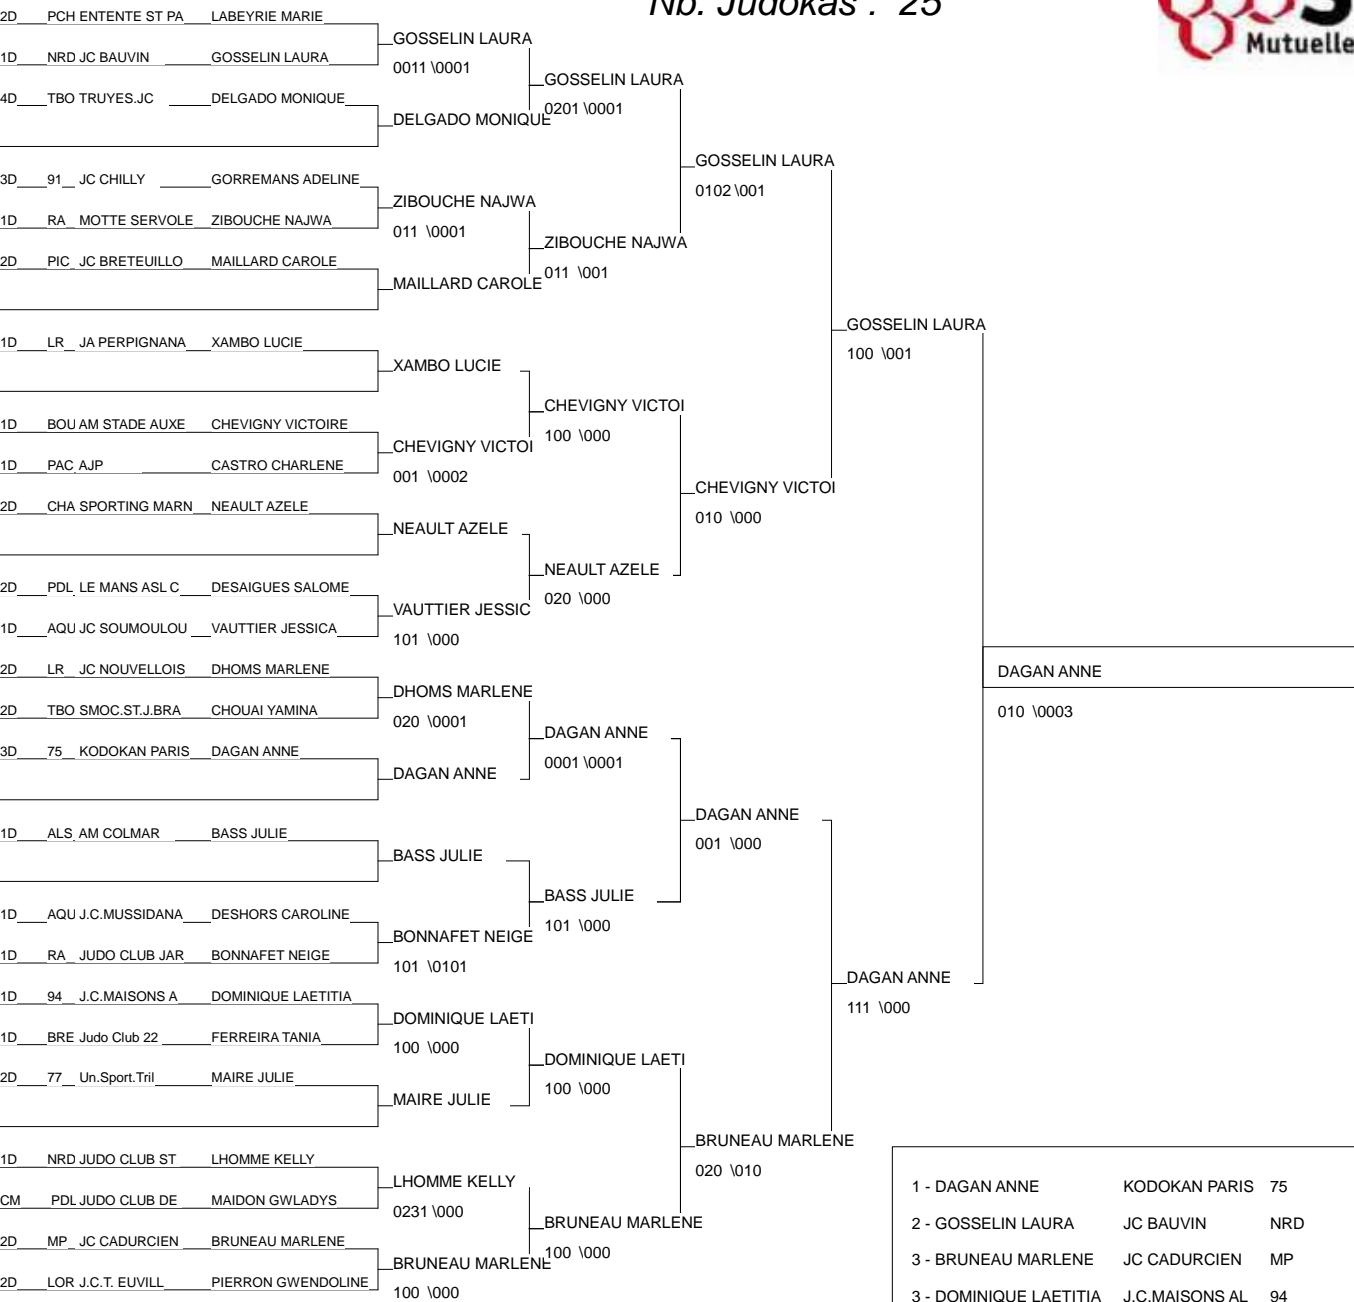

COUPE DE FRANCE 3EME DIV

PARIS 16/06/2012

Cat. -48

Nb. Judokas : 27

COUPE DE FRANCE 3EME DIV

PARIS 16/06/2012

Cat. -52

Nb. Judokas : 25