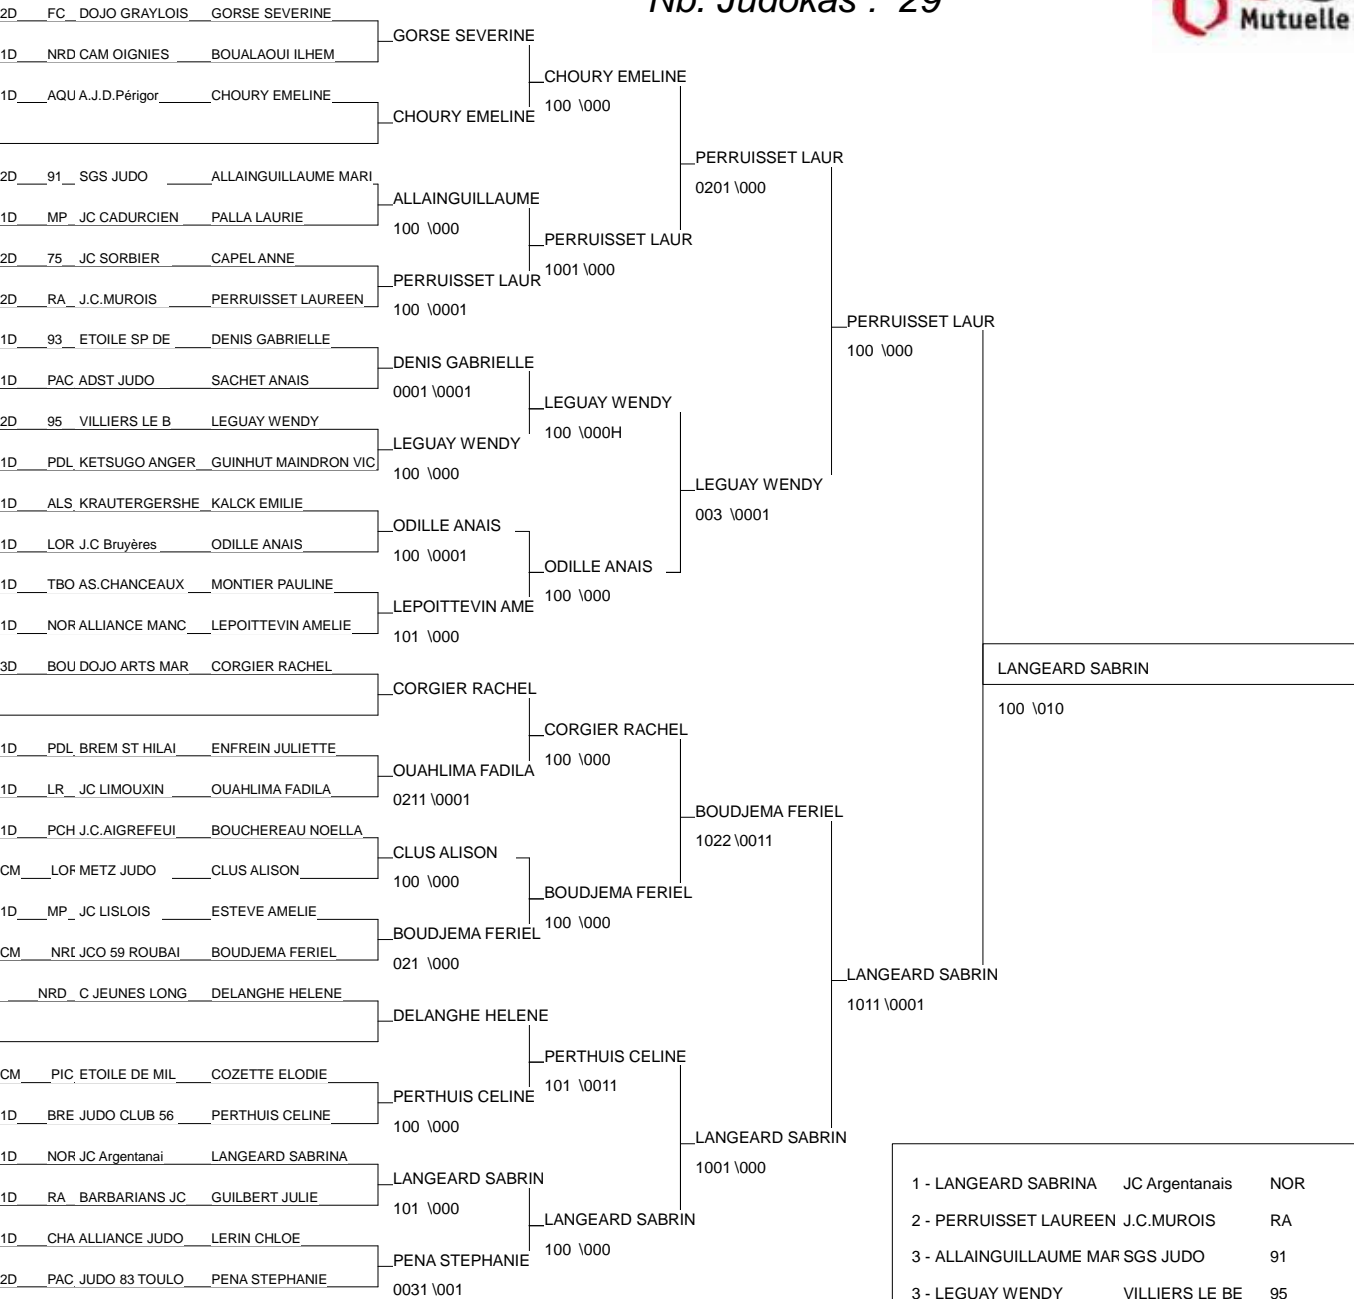

COUPE DE FRANCE 3EME DIV

PARIS 16/06/2012

Cat. -70

Nb. Judokas : 29