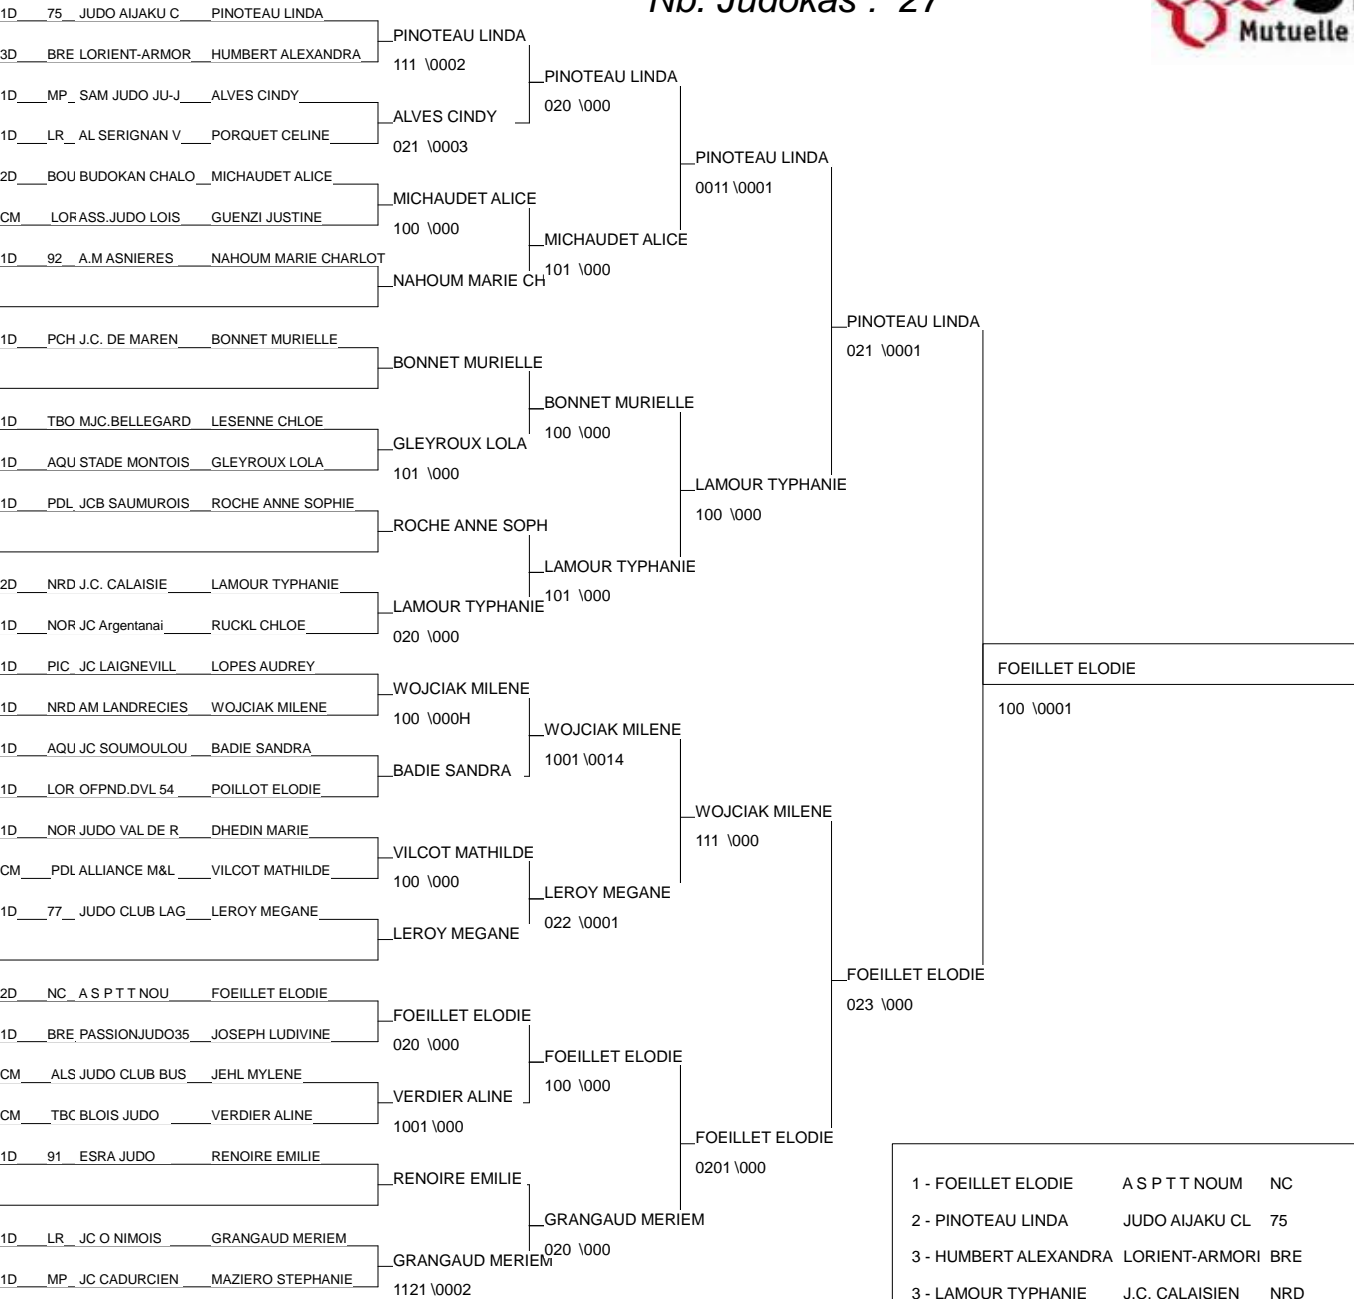

COUPE DE FRANCE 3EME DIV

PARIS 16/06/2012

Cat. -48

Nb. Judokas : 27

COUPE DE FRANCE 3EME DIV

PARIS 16/06/2012

Cat. -52

Nb. Judokas : 25