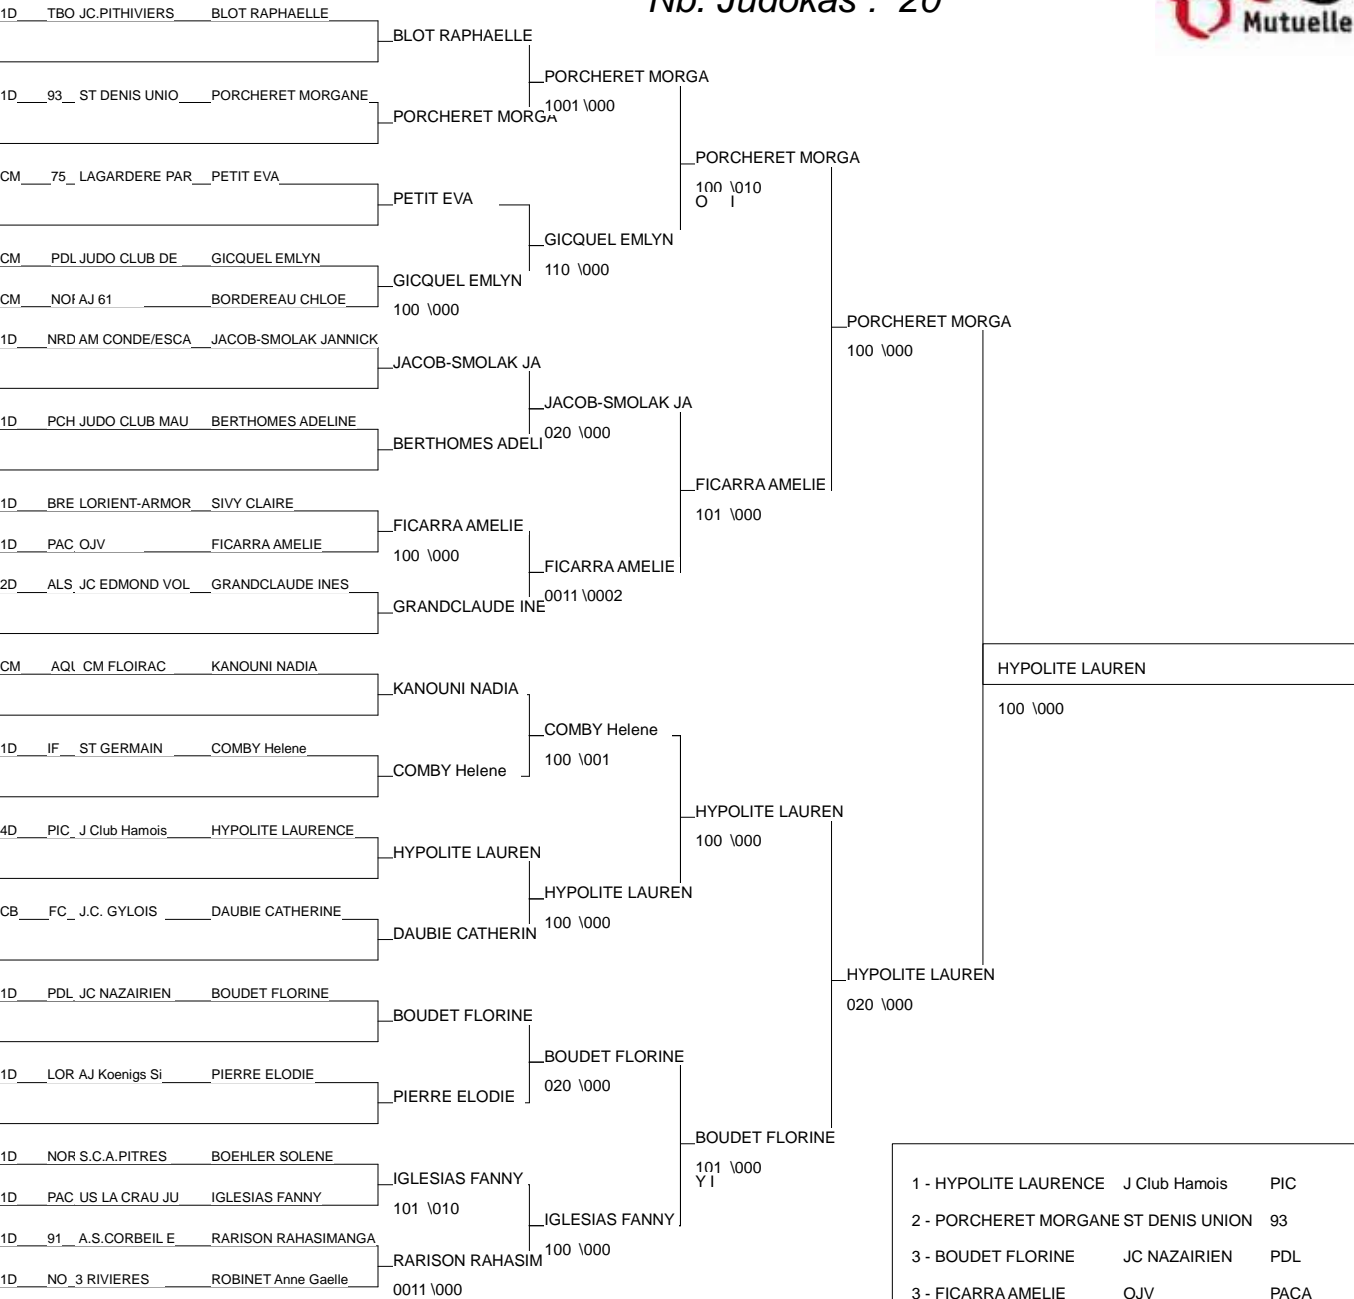

COUPE DE FRANCE 3EME DIV

PARIS 16/06/2012

Cat. -78

Nb. Judokas : 20