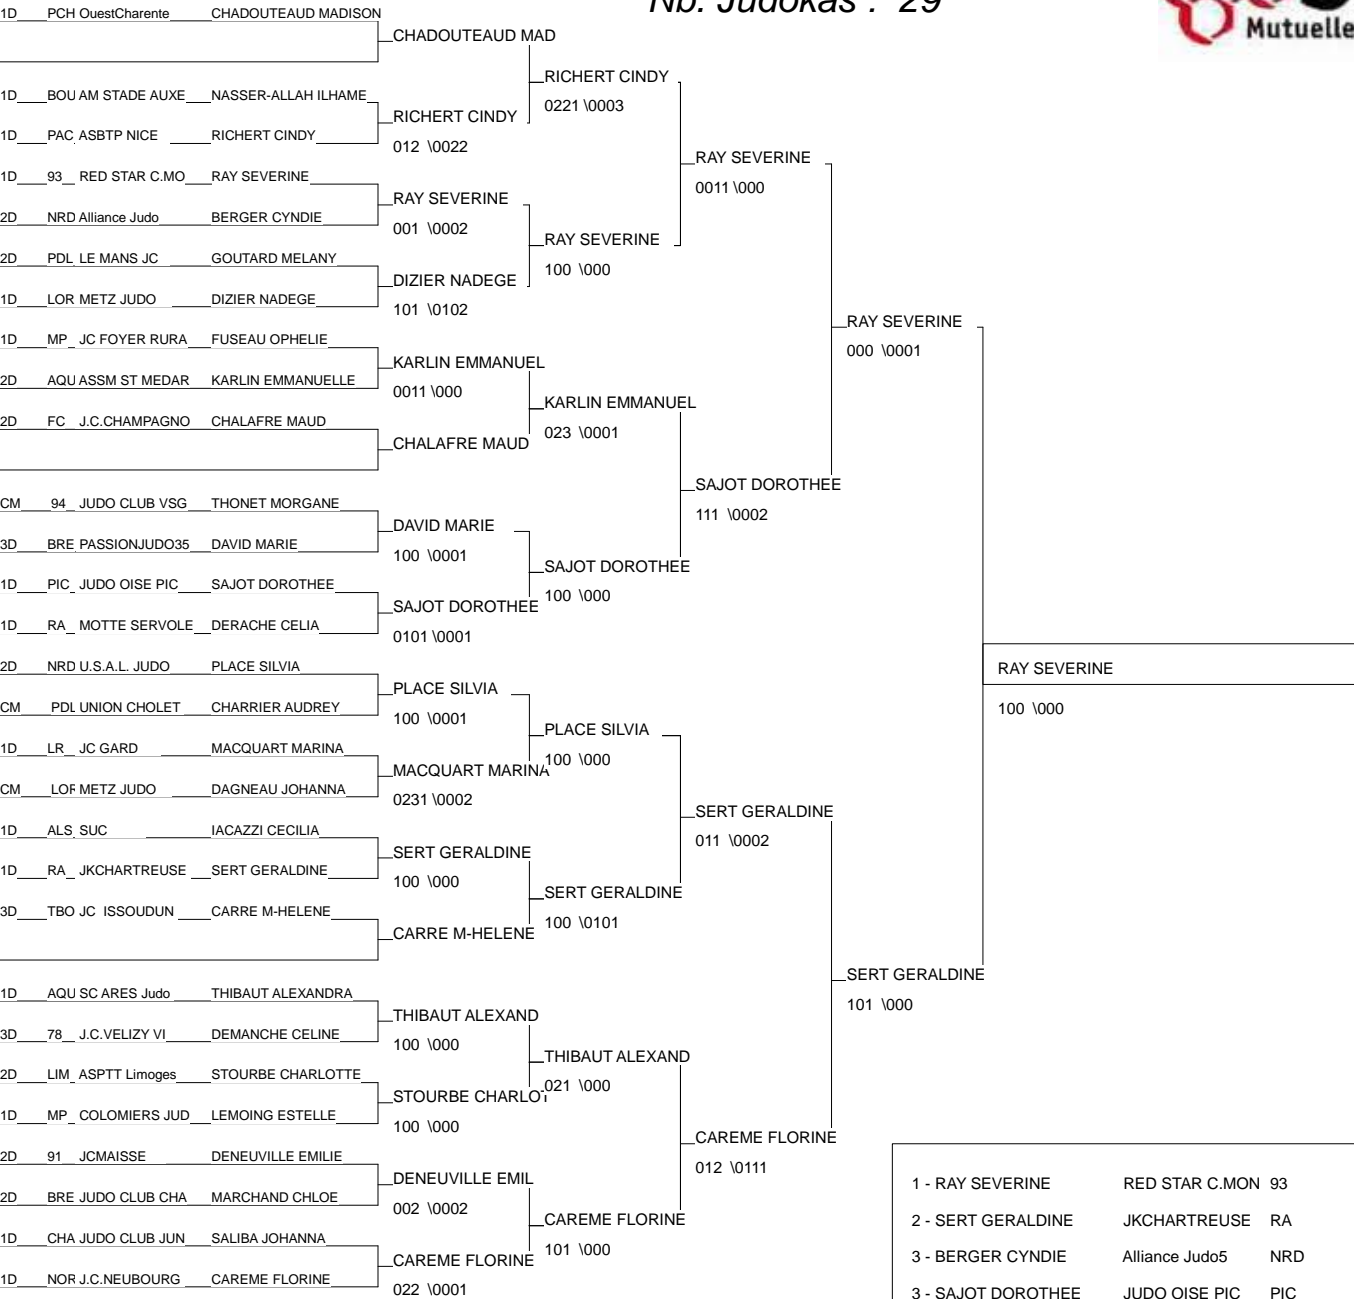

COUPE DE FRANCE 3EME DIV

PARIS 16/06/2012

Cat. -57

Nb. Judokas : 29