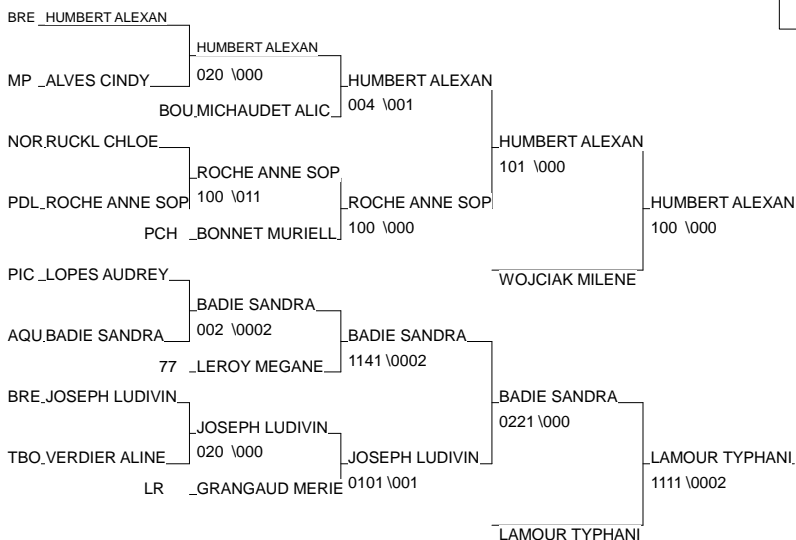

COUPE DE FRANCE 3EME DIV

PARIS 16/06/2012

Cat. -48

Nb. Judokas : 27

COUPE DE FRANCE 3EME DIV

PARIS 16/06/2012

Cat. -52

Nb. Judokas : 25

COUPE DE FRANCE 3EME DIV

PARIS 16/06/2012

Cat. -57

Nb. Judokas : 29

1 - RAY SEVERINE	RED STAR C.MON 93	93
2 - SERT GERALDINE	JKCHARTREUSE RA	RA
3 - BERGER CYNDIE	Alliance Judo5 NRD	NRD
3 - SAJOT DOROTHEE	JUDO OISE PIC PIC	PIC
5 - CAREME FLORINE	J.C.NEUBOURG NOR	NOR
5 - DENEUVILLE EMILIE	JCMAISSE 91	91
7 - DAVID MARIE	PASSIONJUDO35 BRE	BRE
7 - PLACE SILVIA	U.S.A.L. JUDO NRD	NRD