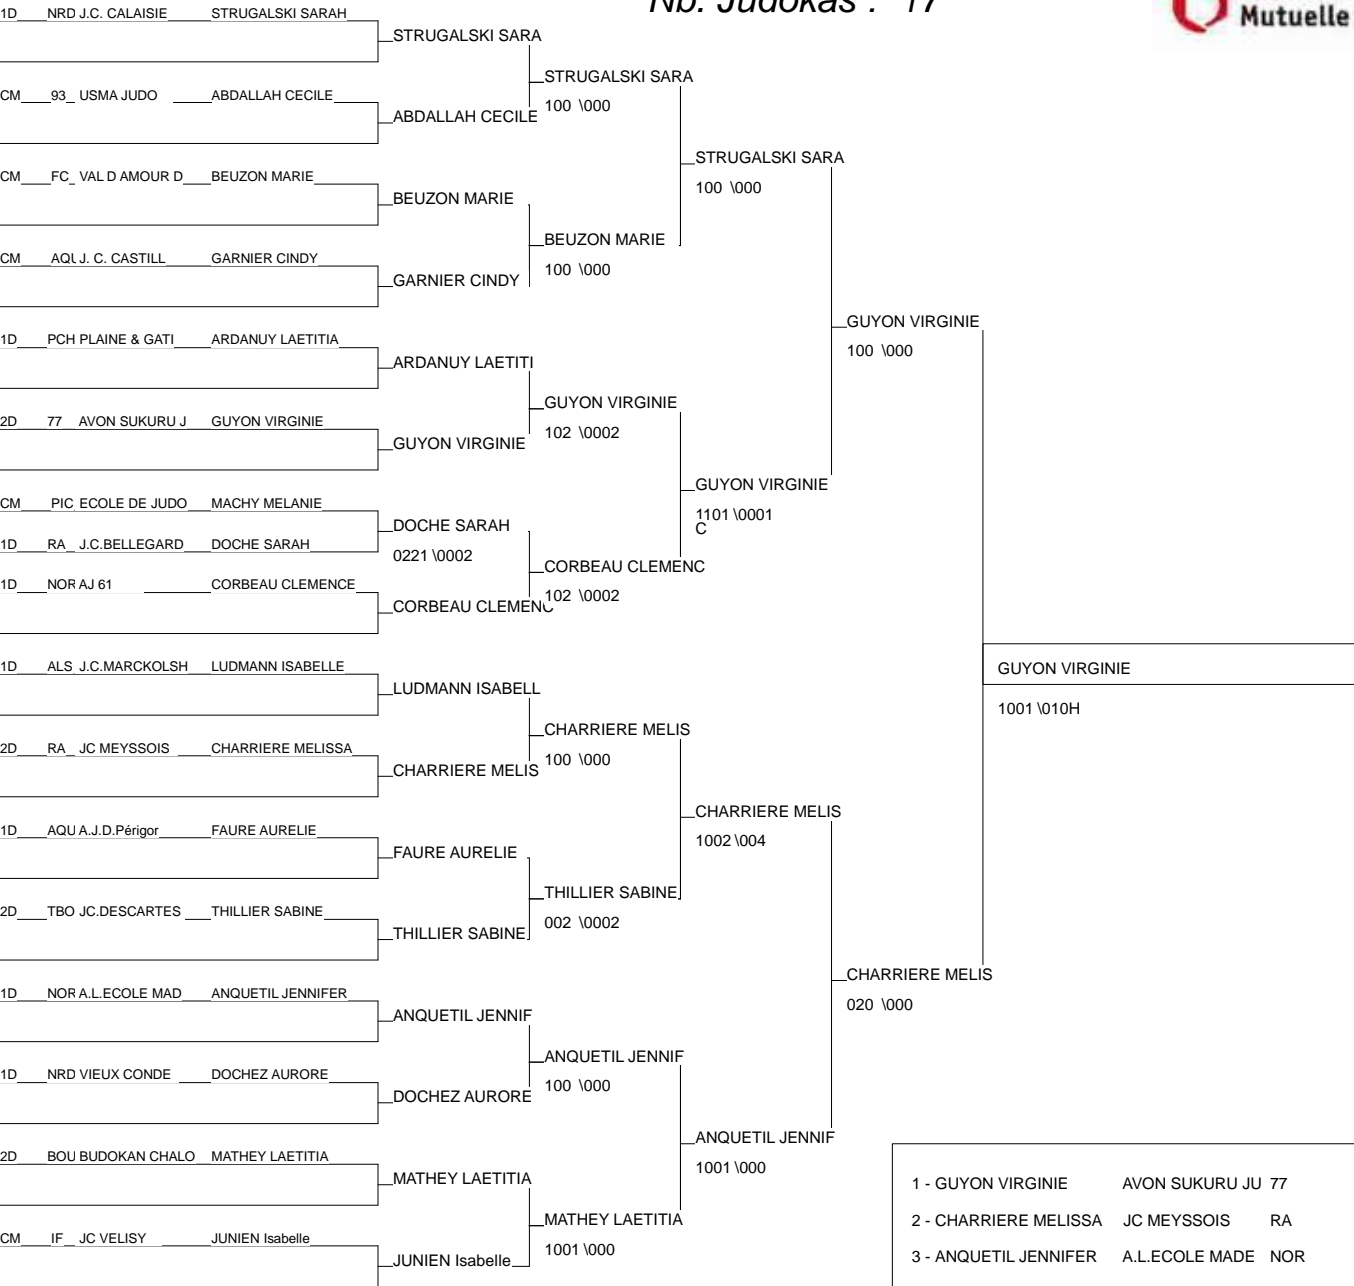

COUPE DE FRANCE 3EME DIV

PARIS 16/06/2012

Cat. +78

Nb. Judokas : 17