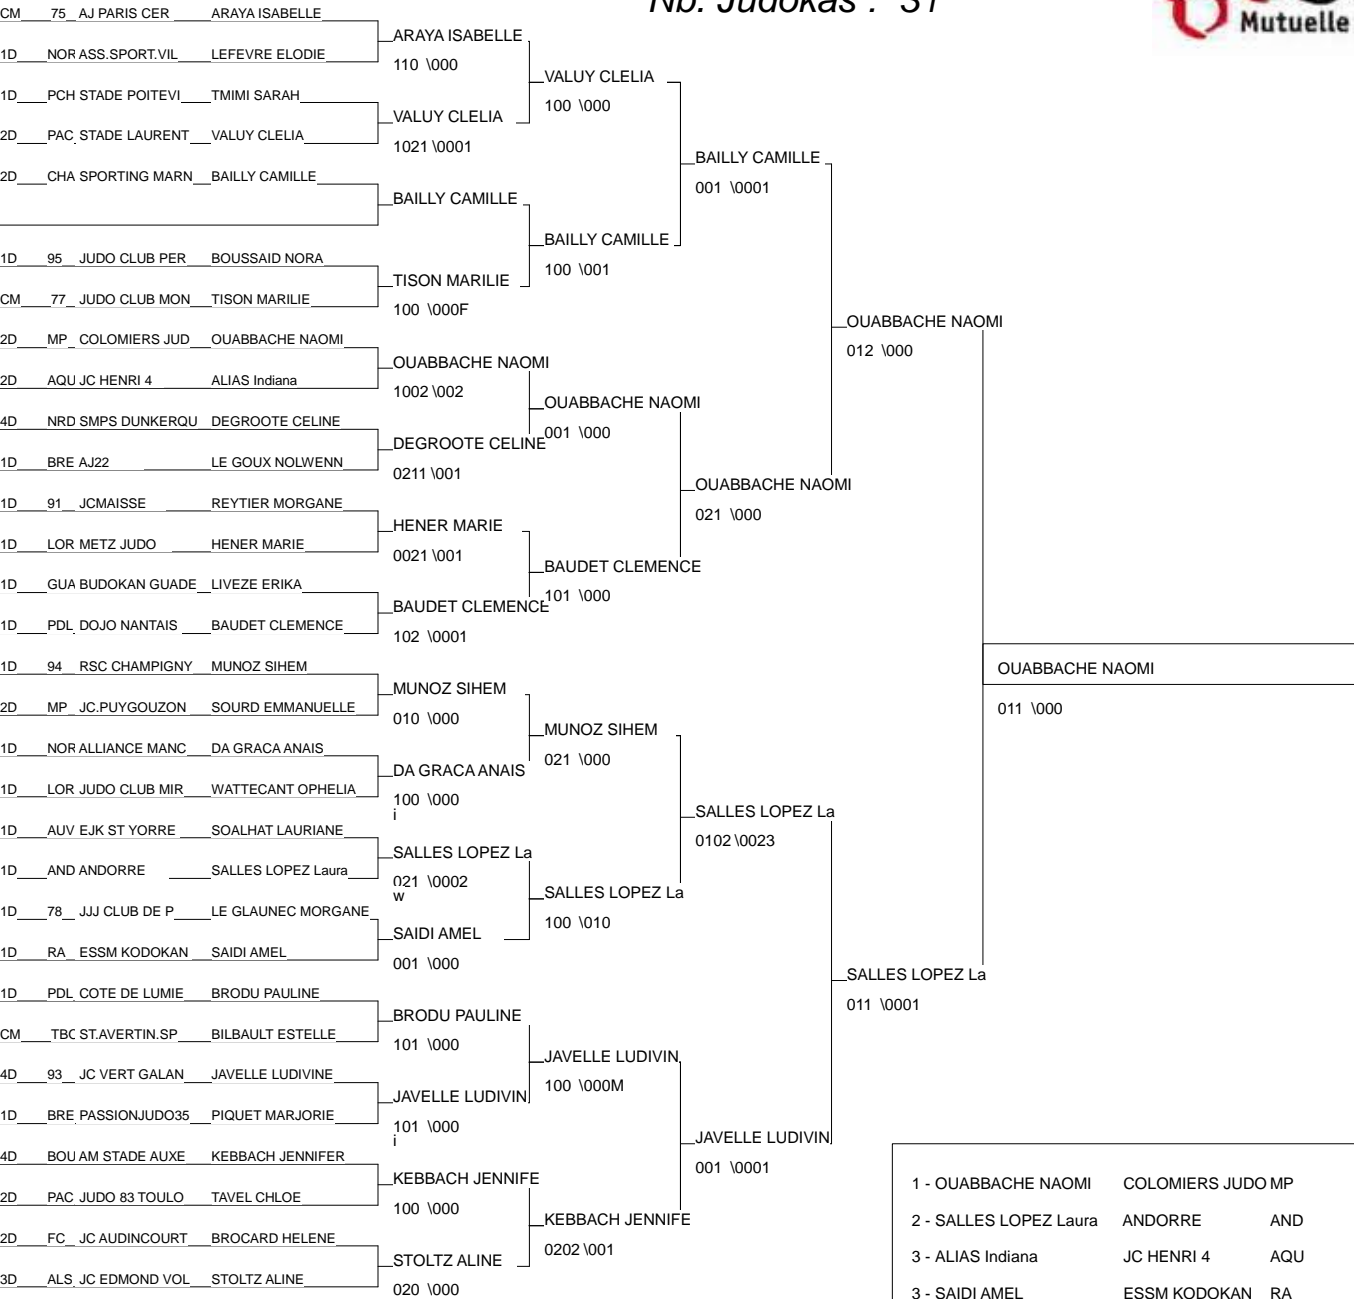

COUPE DE FRANCE 3EME DIV

PARIS 16/06/2012

Cat. -63

Nb. Judokas : 31