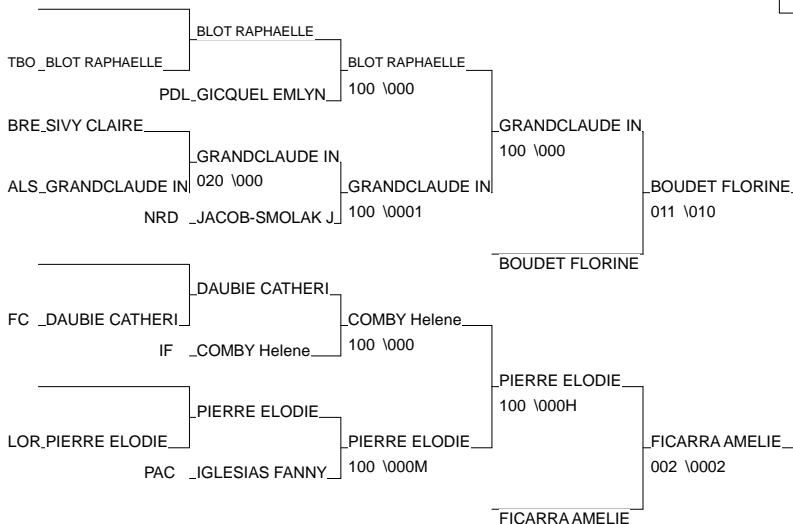

COUPE DE FRANCE 3EME DIV

PARIS 16/06/2012

Cat. -78

Nb. Judokas : 20

1 - HYPOLITE LAURENCE	J Club Hamois	PIC	PIC
2 - PORCHERET MORGANE	ST DENIS UNION	93	93
3 - BOUDET FLORINE	JC NAZAIRIEN	PDL	PDL
3 - FICARRA AMELIE	OJV	PACA	PAC
5 - GRANDCLAUDE INES	JC EDMOND VOLL ALS	ALS	ALS
5 - PIERRE ELODIE	AJ Koenigs Sie	LOR	LOR
7 - BLOT RAPHAELLE	JC.PITHIVIERS	TBO	TBO
7 - COMBY Helene	ST GERMAIN	IF	IF