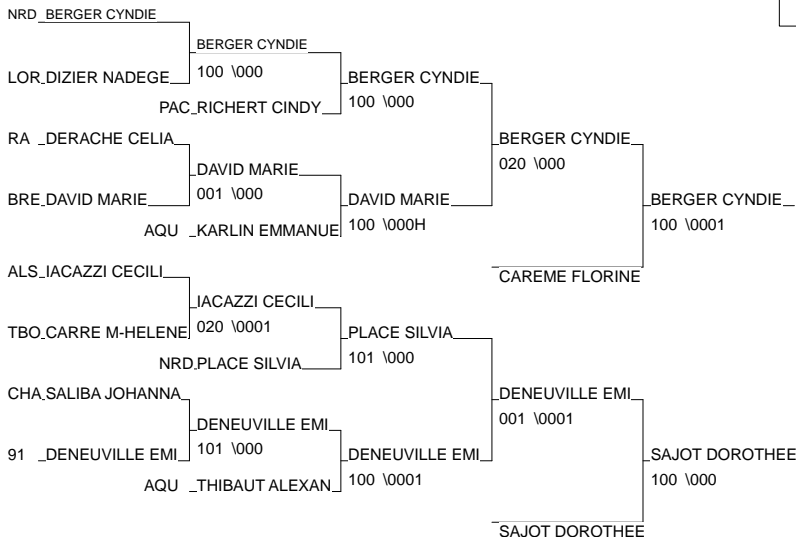

COUPE DE FRANCE 3EME DIV

PARIS 16/06/2012

Cat. -57

Nb. Judokas : 29

1 - RAY SEVERINE	RED STAR C.MON 93	93
2 - SERT GERALDINE	JKCHARTREUSE RA	RA
3 - BERGER CYNDIE	Alliance Judo5 NRD	NRD
3 - SAJOT DOROTHEE	JUDO OISE PIC PIC	PIC
5 - CAREME FLORINE	J.C.NEUBOURG NOR	NOR
5 - DENEUVILLE EMILIE	JCMAISSE 91	91
7 - DAVID MARIE	PASSIONJUDO35 BRE	BRE
7 - PLACE SILVIA	U.S.A.L. JUDO NRD	NRD