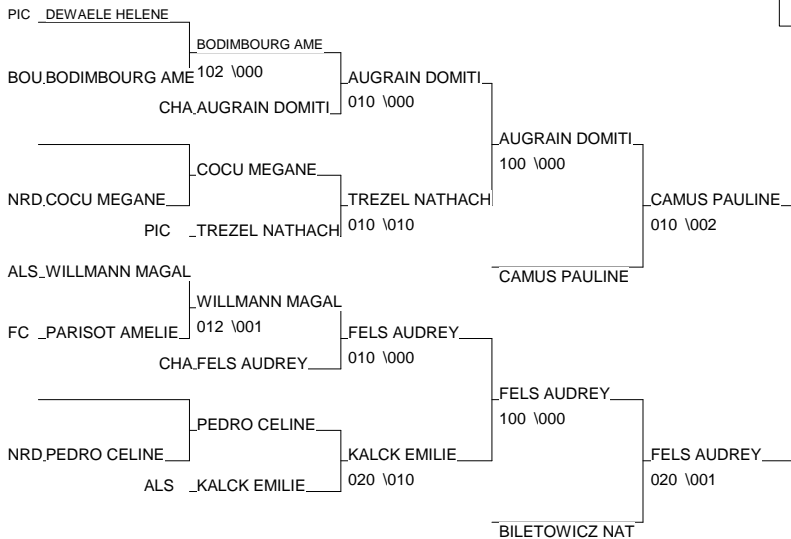

1/2 FINALE FRANCE SENIORS 1D

ST DIE DES VOSGES 07/05/2011-08/05/2011

Cat. -57

Nb. Judokas : 27

1 - CLERGET CHLOE	SPORTING MARNACHA	CHA
2 - LECIGNE EMILIE	JC COUDEKERQCNRD	NRD
3 - GRONENCHELD LAURIN US BONDUES	NRD	NRD
3 - MAUFRAIS CLAIRE	FRANCHE COMTE FC	FC
5 - MAUFRAIS SOPHIE	FRANCHE COMTE FC	FC
5 - DONNOT CELINE	A.J. 54	LOR
7 - SANNER PRISCILLA	JC KRAUTERGERSALS	ALS
7 - MICHEL CHRISTELLE	JUDO AMIENS ME PIC	PIC

1/2 FINALE FRANCE SENIORS 1D

ST DIE DES VOSGES 07/05/2011-08/05/2011

Cat. -63

Nb. Judokas : 35

1/2 FINALE FRANCE SENIORS 1D

ST DIE DES VOSGES 07/05/2011-08/05/2011

Cat. -70

Nb. Judokas : 27

1/2 FINALE FRANCE SENIORS 1D

ST DIE DES VOSGES 07/05/2011-08/05/2011

Cat. -78

Nb. Judokas : 19

1 - ULRICH MARJORIE	ACS PEUGEOT MU ALS	ALS
2 - DALIBARD CHARLENE	A.D.J. 21 BOU	BOU
3 - STEHLE NOELIE	JC MJC VILLE ALS	ALS
3 - DROUET PRESCILLIA	JUDO CLUB DE R CHA	CHA
5 - MACHUELLE ALINE	JC BOHAINOIS PIC	PIC
5 - BISON CELINE	SPORTING MARNACHA	CHA
7 - AHISAI JUSTINE	J.C. METZ LOR	LOR
7 - CARDON JULIE	A.S.LUGNYSOISE BOU	BOU