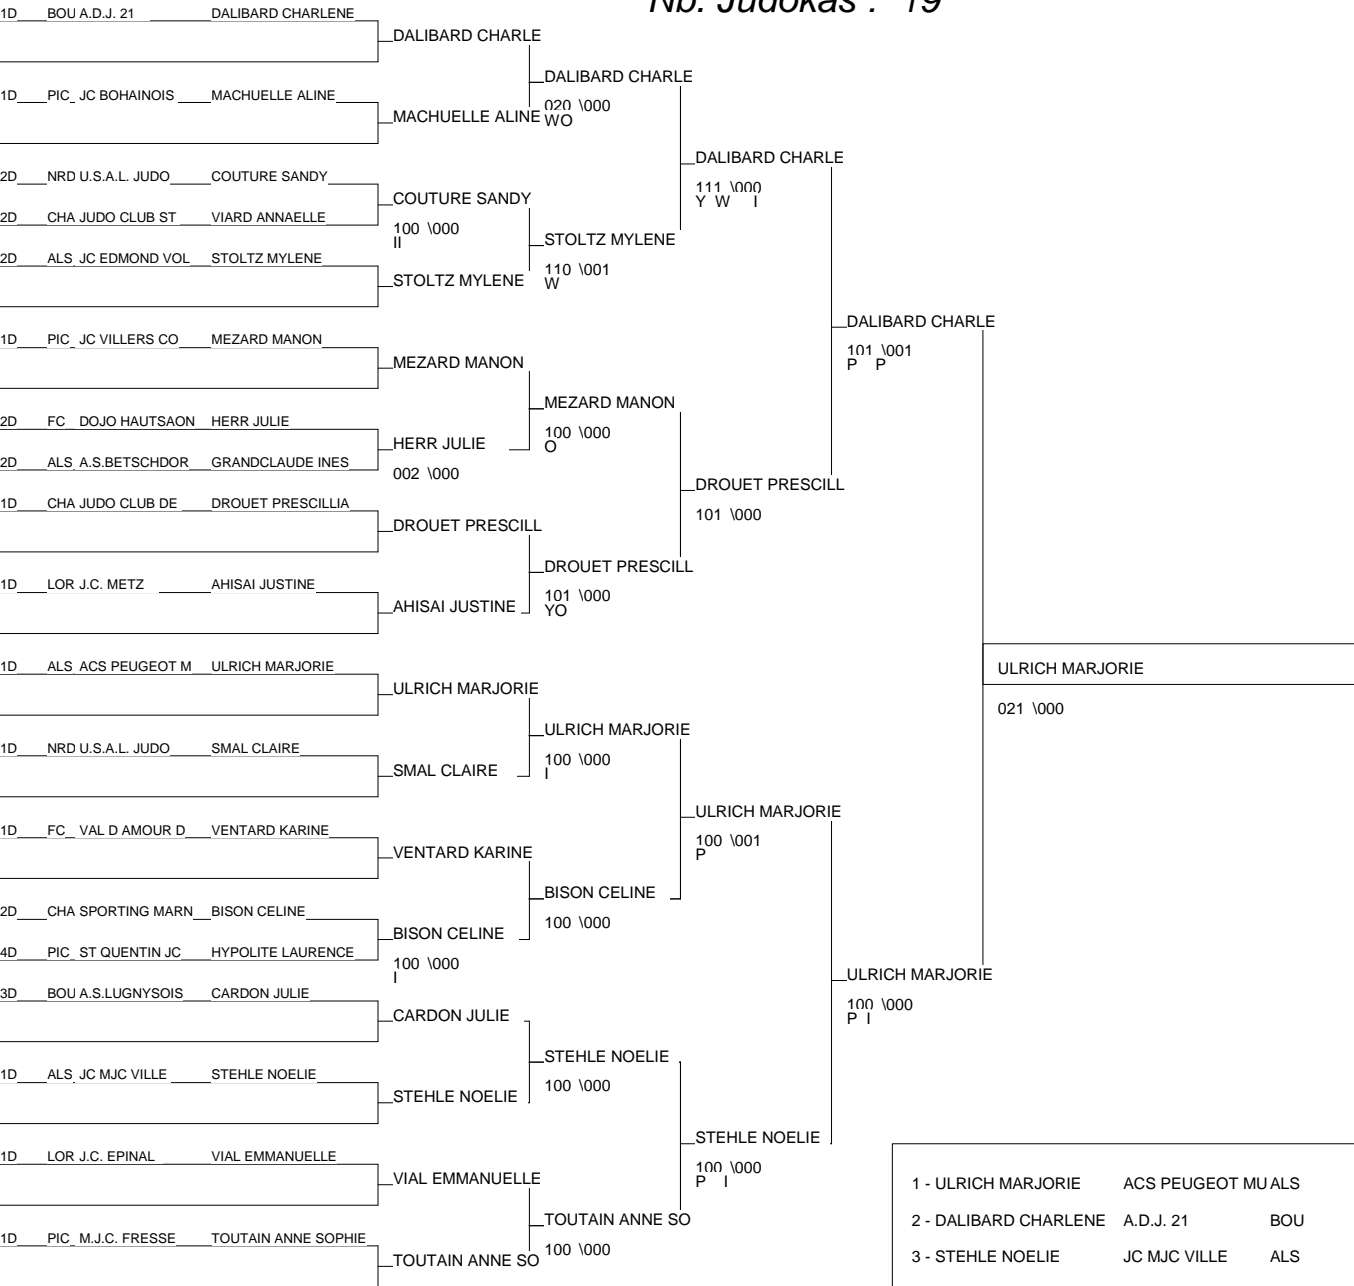

1/2 FINALE FRANCE SENIORS 1D

ST DIE DES VOSGES 07/05/2011-08/05/2011

Cat. -78

Nb. Judokas : 19