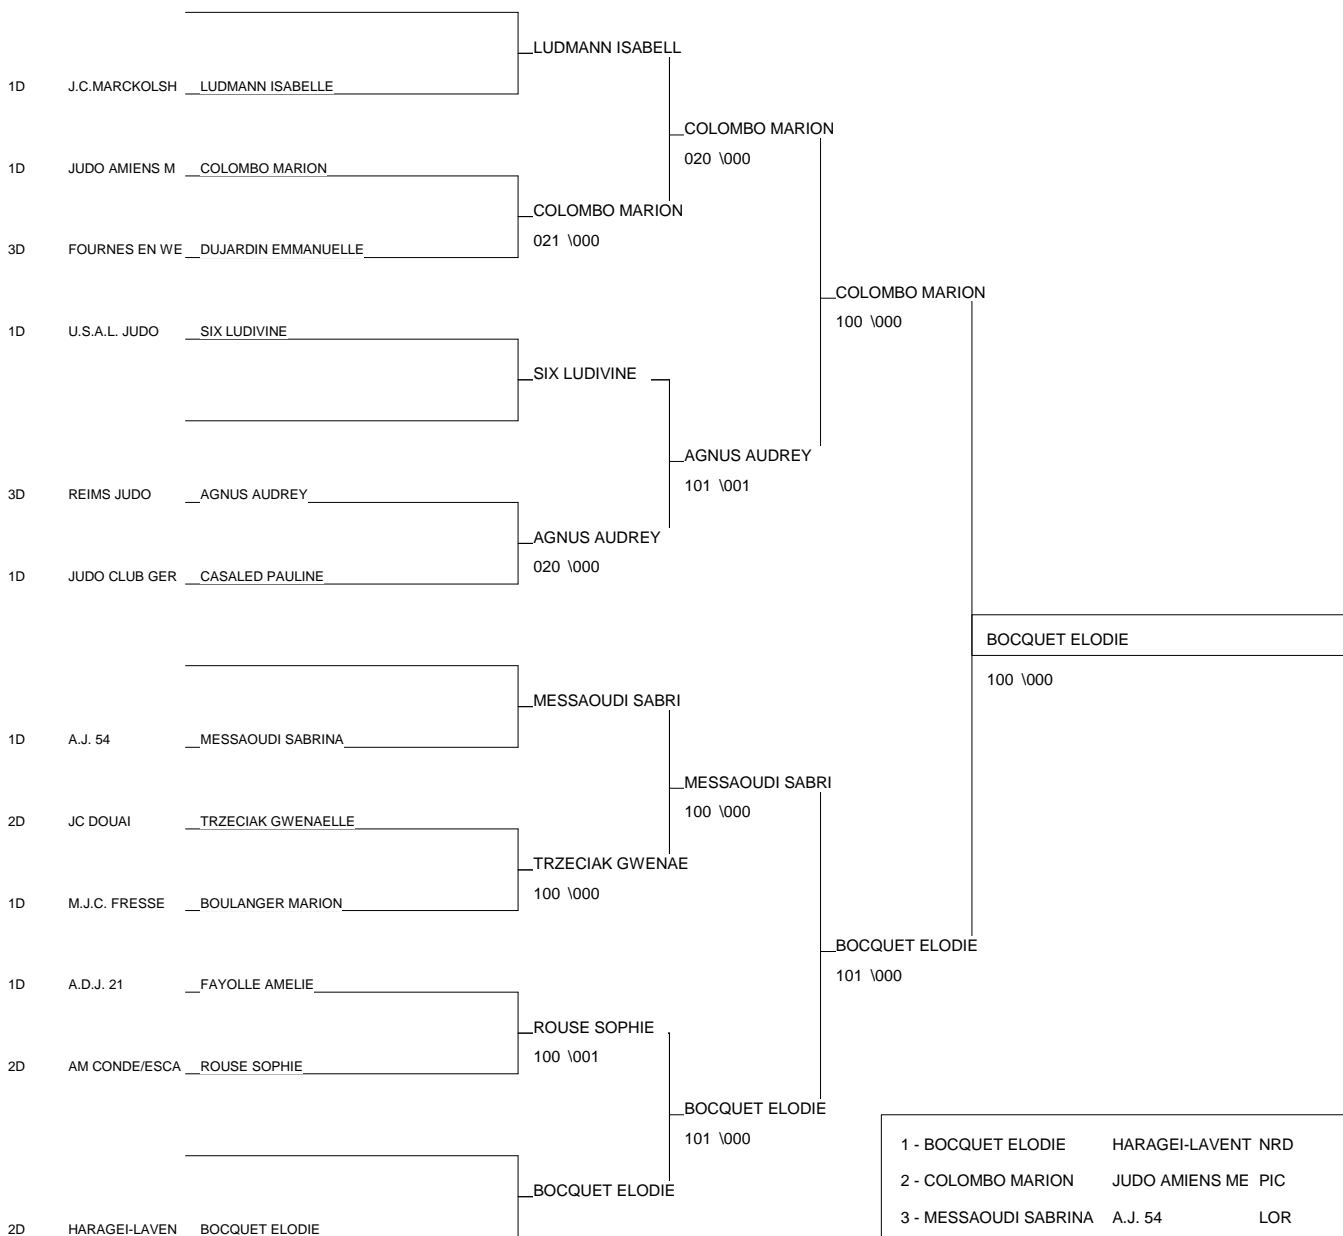

1/2 FINALE FRANCE SENIORS 1D

ST DIE DES VOSGES 07/05/2011-08/05/2011

Cat. +78

Nb. Judokas : 12