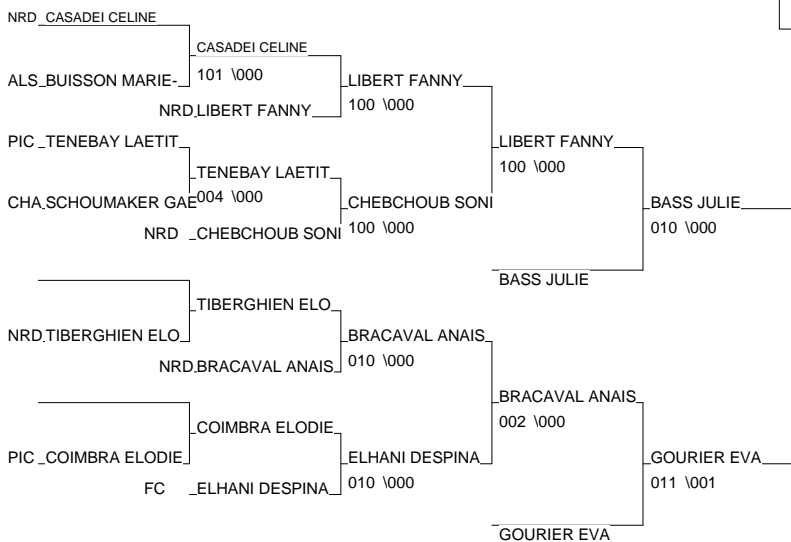

1/2 FINALE FRANCE SENIORS 1D

ST DIE DES VOSGES 07/05/2011-08/05/2011

Cat. -48

Nb. Judokas : 18

1/2 FINALE FRANCE SENIORS 1D

ST DIE DES VOSGES 07/05/2011-08/05/2011

Cat. -52

Nb. Judokas : 24

1 - DUPORT LUCILE	ACS PEUGEOT MU ALS	ALS
2 - LE CABEC ELODIE	A.J. 54	LOR
3 - BASS JULIE	AM COLMAR	ALS
3 - GOURIER EVA	A.D.J. 21	BOU
5 - LIBERT FANNY	JKC BOULOGNE	NRD
5 - BRACAVAL ANAIS	JCO 59 ROUBAIX	NRD
7 - CHEBCHOUB SONIA	A M LOONNOIS	NRD
7 - ELHANI DESPINA	FRANCHE COMTE FC	FC