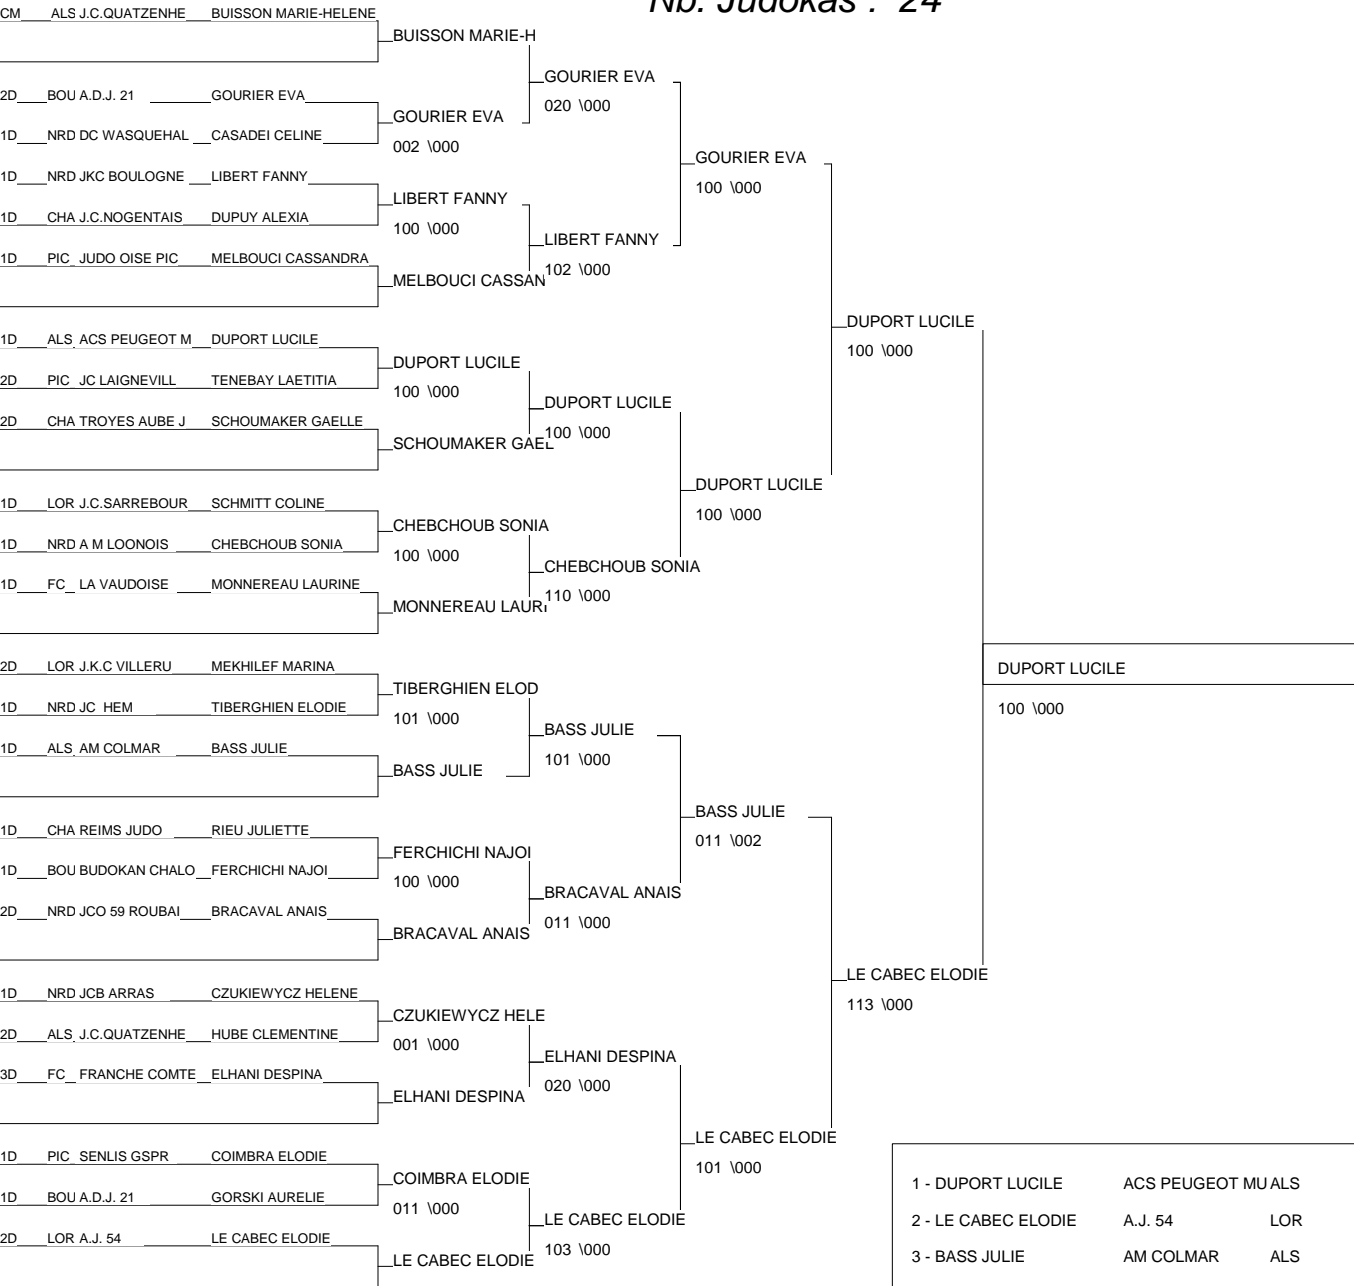

1/2 FINALE FRANCE SENIORS 1D

ST DIE DES VOSGES 07/05/2011-08/05/2011

Cat. -48

Nb. Judokas : 18

1/2 FINALE FRANCE SENIORS 1D

ST DIE DES VOSGES 07/05/2011-08/05/2011

Cat. -52

Nb. Judokas : 24

1 - DUPORT LUCILE	ACS PEUGEOT MU ALS	ALS
2 - LE CABEC ELODIE	A.J. 54	LOR
3 - BASS JULIE	AM COLMAR	ALS
3 - GOURIER EVA	A.D.J. 21	BOU
5 - LIBERT FANNY	JKC BOULOGNE	NRD
5 - BRACAVAL ANAIS	JCO 59 ROUBAIX	NRD
7 - CHEBCHOUB SONIA	A M LOONNOIS	NRD
7 - ELHANI DESPINA	FRANCHE COMTE FC	FC