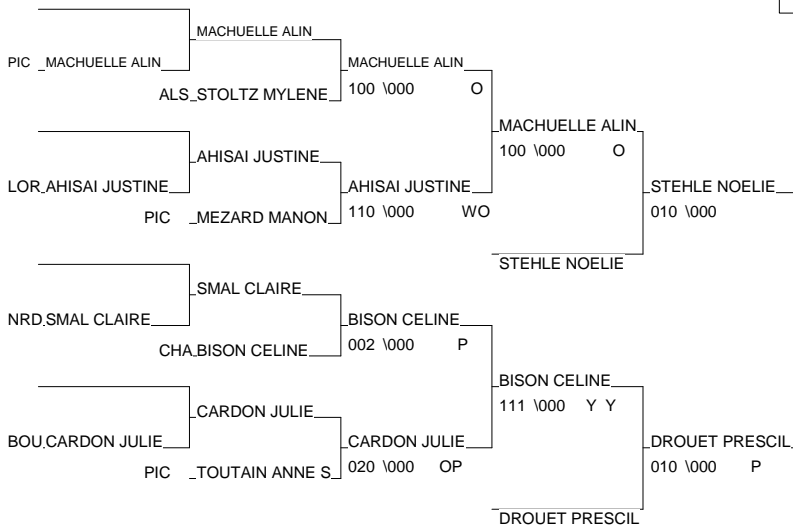

1/2 FINALE FRANCE SENIORS 1D

ST DIE DES VOSGES 07/05/2011-08/05/2011

Cat. -78

Nb. Judokas : 19

1 - ULRICH MARJORIE	ACS PEUGEOT MU ALS	ALS
2 - DALIBARD CHARLENE	A.D.J. 21 BOU	BOU
3 - STEHLE NOELIE	JC MJC VILLE ALS	ALS
3 - DROUET PRESCILLIA	JUDO CLUB DE R CHA	CHA
5 - MACHUELLE ALINE	JC BOHAINOIS PIC	PIC
5 - BISON CELINE	SPORTING MARNACHA	CHA
7 - AHISAI JUSTINE	J.C. METZ LOR	LOR
7 - CARDON JULIE	A.S.LUGNYSOISE BOU	BOU

1/2 FINALE FRANCE SENIORS 1D

ST DIE DES VOSGES 07/05/2011-08/05/2011

Cat. +78

Nb. Judokas : 12

1 - BOCQUET ELODIE	HARAGEI-LAVEN	NRD	NRD
2 - COLOMBO MARION	JUDO AMIENS ME	PIC	PIC
3 - MESSAOUDI SABRINA	A.J. 54	LOR	LOR
3 - TRZECIAK GWENAELLE	JC DOUAI	NRD	NRD
5 - CASALED PAULINE	JUDO CLUB GERA	LOR	LOR
5 - AGNUS AUDREY	REIMS JUDO	CHA	CHA
7 - LUDMANN ISABELLE	J.C.MARCKOLSHE	ALS	ALS
7 - ROUSE SOPHIE	AM CONDE/ESCA	NRD	NRD