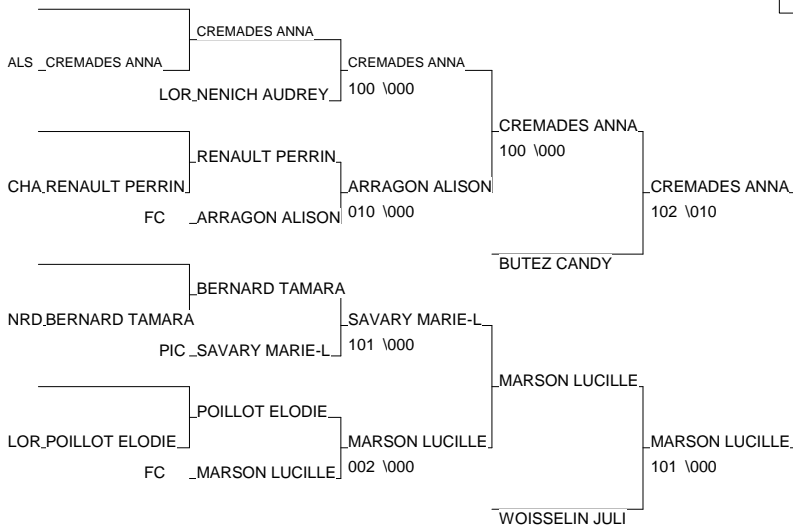

1/2 FINALE FRANCE SENIORS 1D

ST DIE DES VOSGES 07/05/2011-08/05/2011

Cat. -48

Nb. Judokas : 18

1/2 FINALE FRANCE SENIORS 1D

ST DIE DES VOSGES 07/05/2011-08/05/2011

Cat. -52

Nb. Judokas : 24

1 - DUPORT LUCILE	ACS PEUGEOT MU ALS	ALS
2 - LE CABEC ELODIE	A.J. 54	LOR
3 - BASS JULIE	AM COLMAR	ALS
3 - GOURIER EVA	A.D.J. 21	BOU
5 - LIBERT FANNY	JKC BOULOGNE	NRD
5 - BRACAVAL ANAIS	JCO 59 ROUBAIX	NRD
7 - CHEBCHOUB SONIA	A M LOONNOIS	NRD
7 - ELHANI DESPINA	FRANCHE COMTE FC	FC