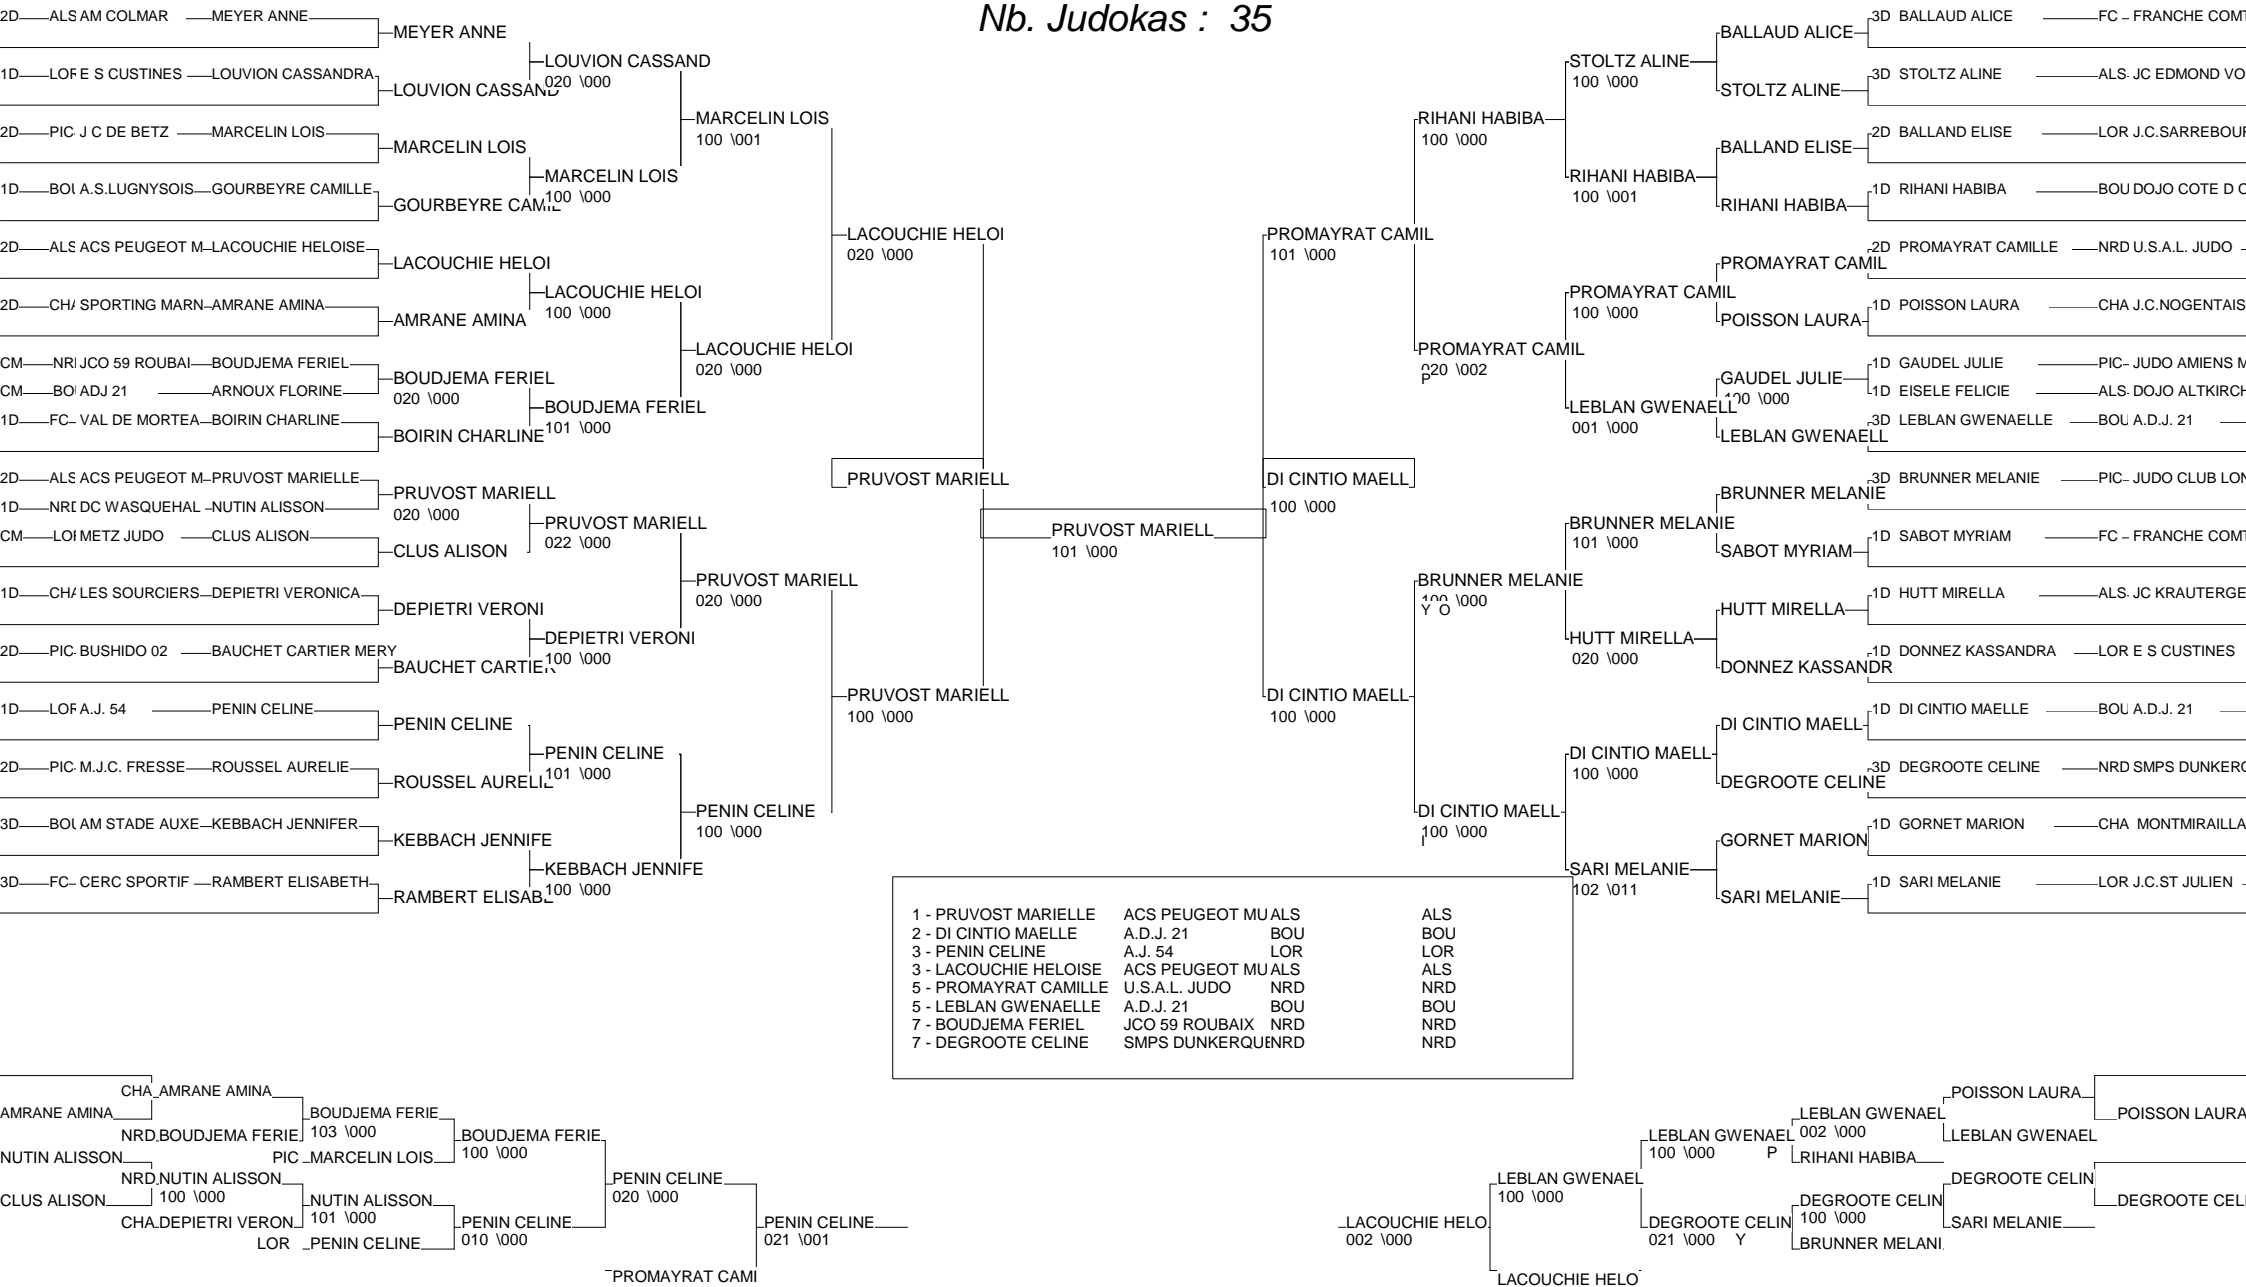

1/2 FINALE FRANCE SENIORS 1D

ST DIE DES VOSGES 07/05/2011-08/05/2011

Cat. -63

Nb. Judokas : 35