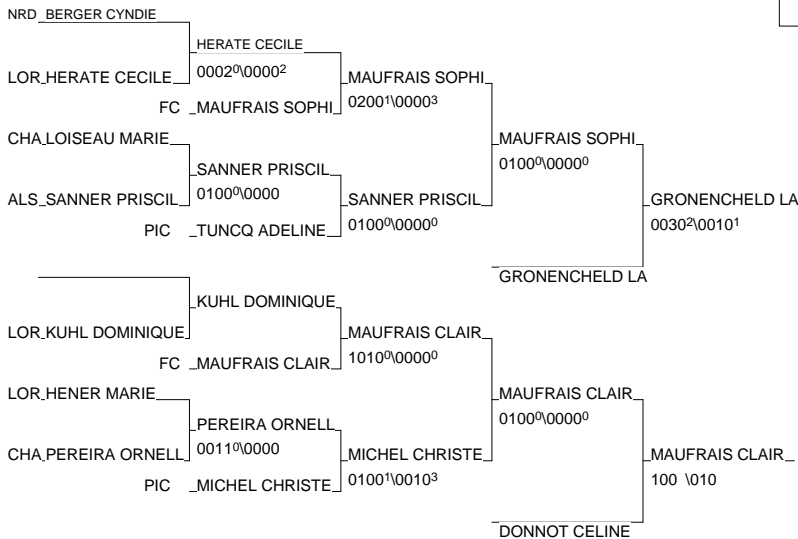

1 - DUPORT LUCILE	ACS PEUGEOT MU ALS	ALS
2 - LE CABEC ELODIE	A.J. 54	LOR
3 - BASS JULIE	AM COLMAR	ALS
3 - GOURIER EVA	A.D.J. 21	BOU
5 - LIBERT FANNY	JKC BOULOGNE	NRD
5 - BRACAVAL ANAIS	JCO 59 ROUBAIX	NRD
7 - CHEBCHOUB SONIA	A M LOONNOIS	NRD
7 - ELHANI DESPINA	FRANCHE COMTE FC	FC

1/2 FINALE FRANCE SENIORS 1D

ST DIE DES VOSGES 07/05/2011-08/05/2011

Cat. -57

Nb. Judokas : 27

1 - CLERGET CHLOE	SPORTING MARNACHA	CHA
2 - LECIGNE EMILIE	JC COUDEKERQCNRD	NRD
3 - GRONENCHELD LAURIN US BONDUES	NRD	NRD
3 - MAUFRAIS CLAIRE	FRANCHE COMTE FC	FC
5 - MAUFRAIS SOPHIE	FRANCHE COMTE FC	FC
5 - DONNOT CELINE	A.J. 54	LOR
7 - SANNER PRISCILLA	JC KRAUTERGERSALS	ALS
7 - MICHEL CHRISTELLE	JUDO AMIENS ME PIC	PIC