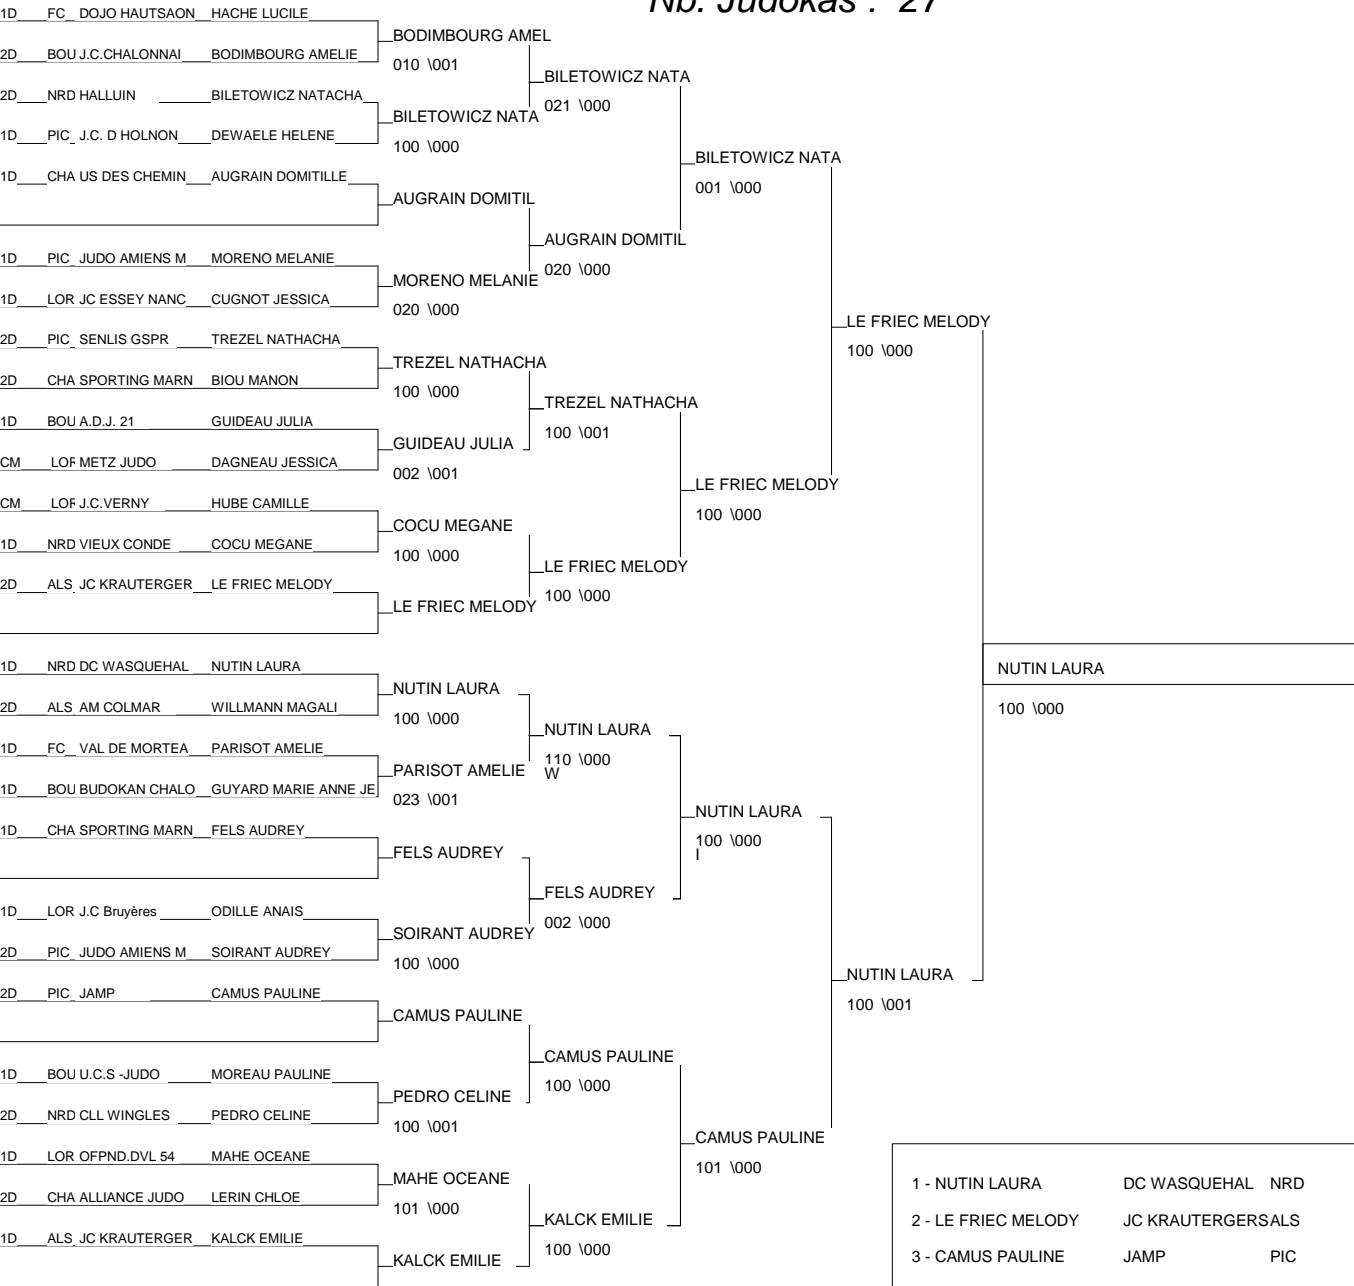

1/2 FINALE FRANCE SENIORS 1D

ST DIE DES VOSGES 07/05/2011-08/05/2011

Cat. -63

Nb. Judokas : 35

1/2 FINALE FRANCE SENIORS 1D

ST DIE DES VOSGES 07/05/2011-08/05/2011

Cat. -70

Nb. Judokas : 27