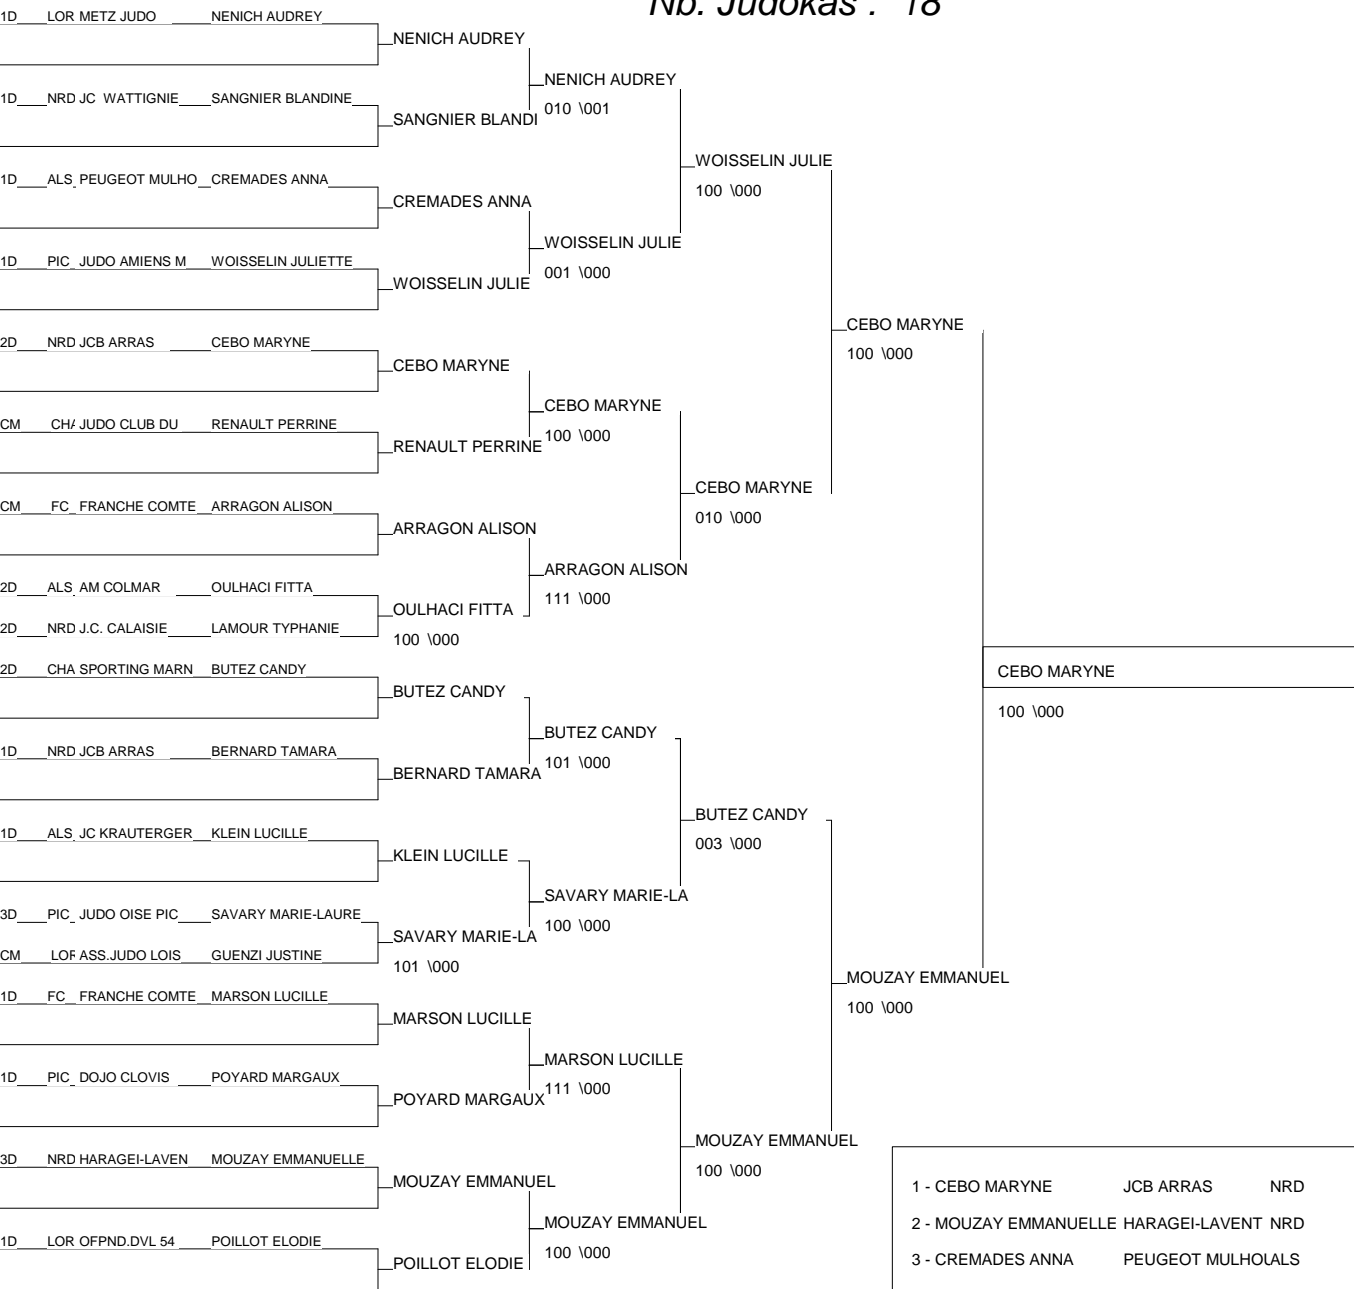

1/2 FINALE FRANCE SENIORS 1D

ST DIE DES VOSGES 07/05/2011-08/05/2011

Cat. -48

Nb. Judokas : 18

1/2 FINALE FRANCE SENIORS 1D

ST DIE DES VOSGES 07/05/2011-08/05/2011

Cat. -52

Nb. Judokas : 24

1 - DUPORT LUCILE	ACS PEUGEOT MU ALS	ALS
2 - LE CABEC ELODIE	A.J. 54	LOR
3 - BASS JULIE	AM COLMAR	ALS
3 - GOURIER EVA	A.D.J. 21	BOU
5 - LIBERT FANNY	JKC BOULOGNE	NRD
5 - BRACAVAL ANAIS	JCO 59 ROUBAIX	NRD
7 - CHEBCHOUB SONIA	A M LOONNOIS	NRD
7 - ELHANI DESPINA	FRANCHE COMTE FC	FC