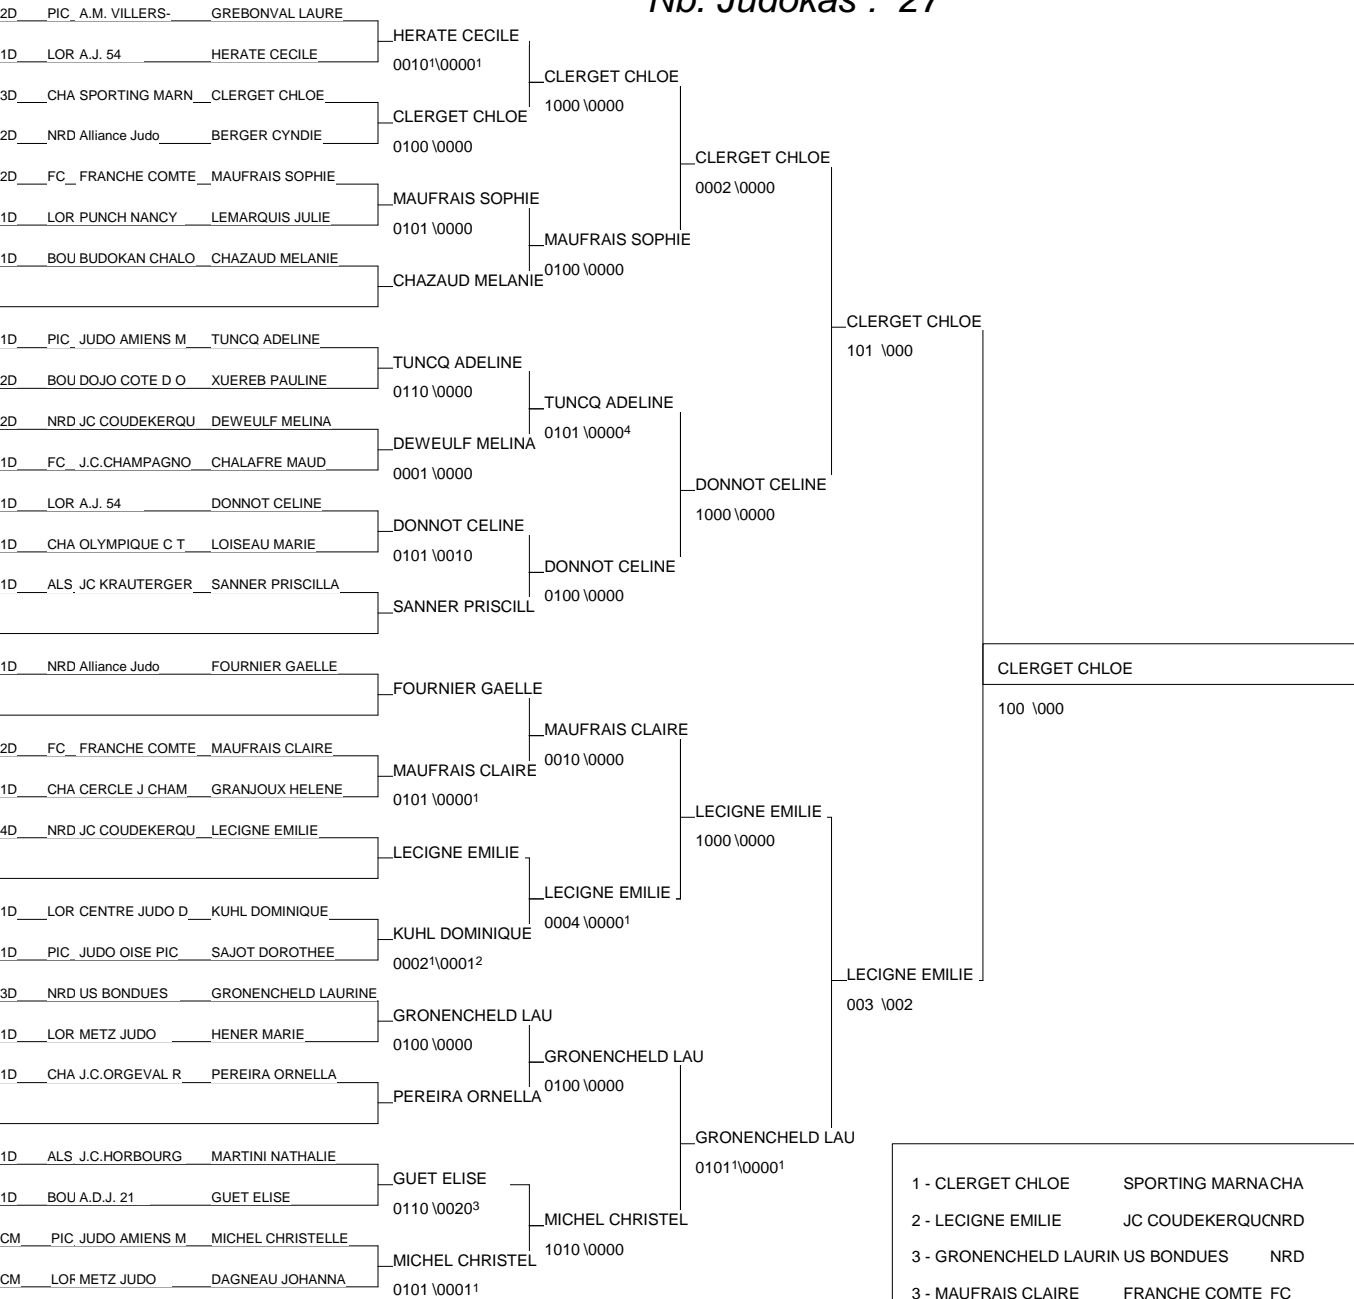

1/2 FINALE FRANCE SENIORS 1D

ST DIE DES VOSGES 07/05/2011-08/05/2011

Cat. -57

Nb. Judokas : 27