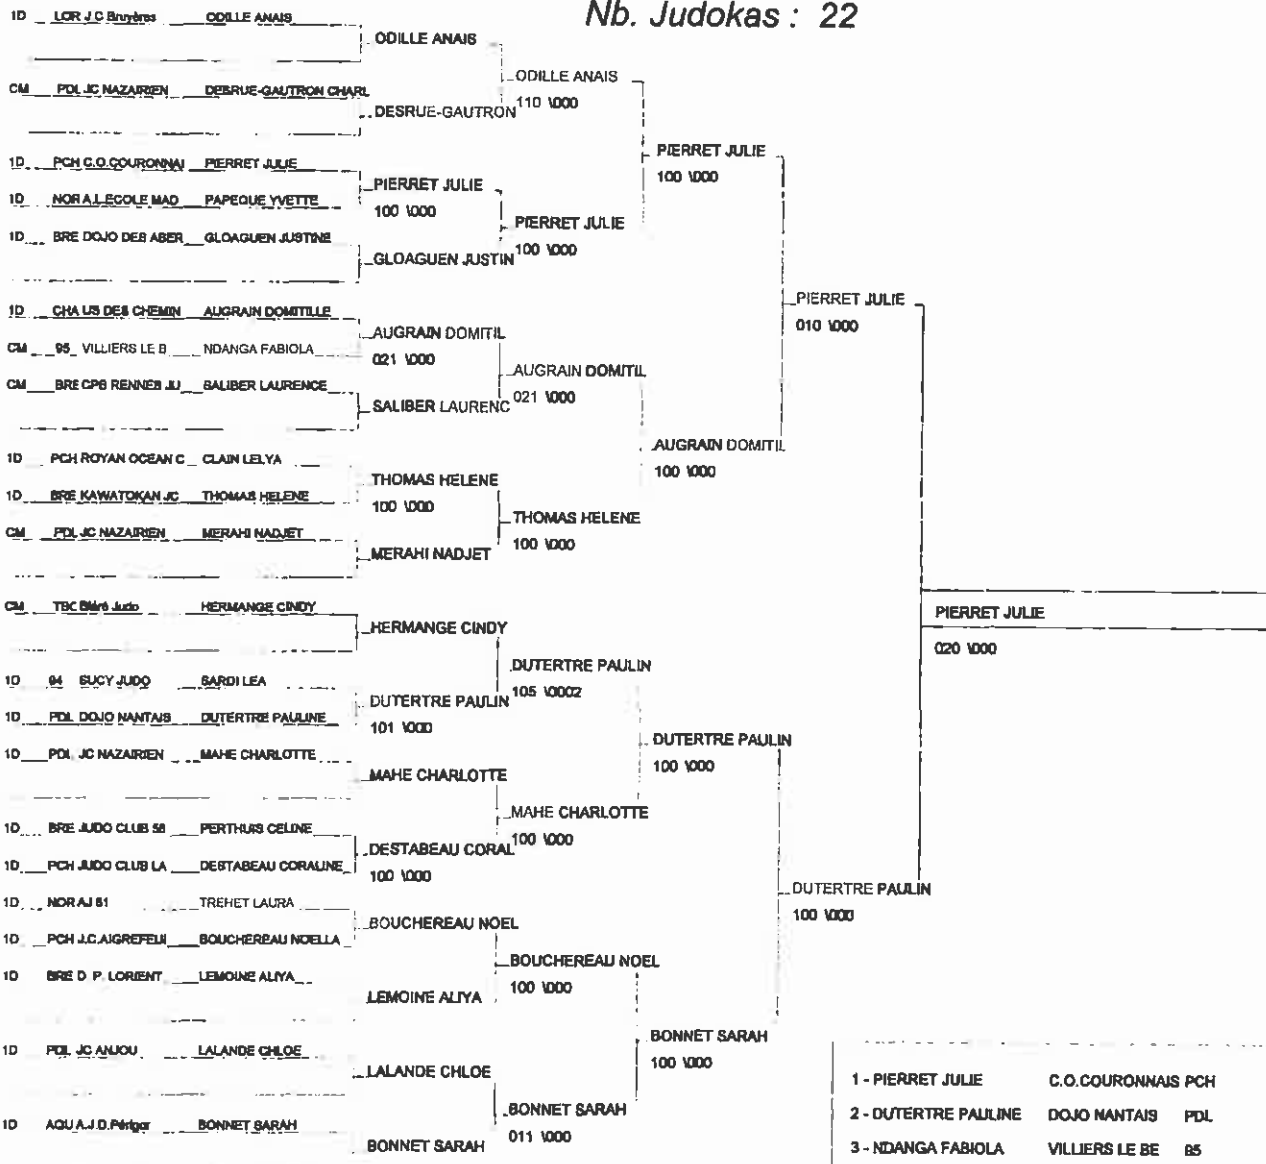

TOURNOI DE NANTES JUNIORS FEMININS

NANTES 04/12/2010

Cat. -70

Nb. Judokas : 22