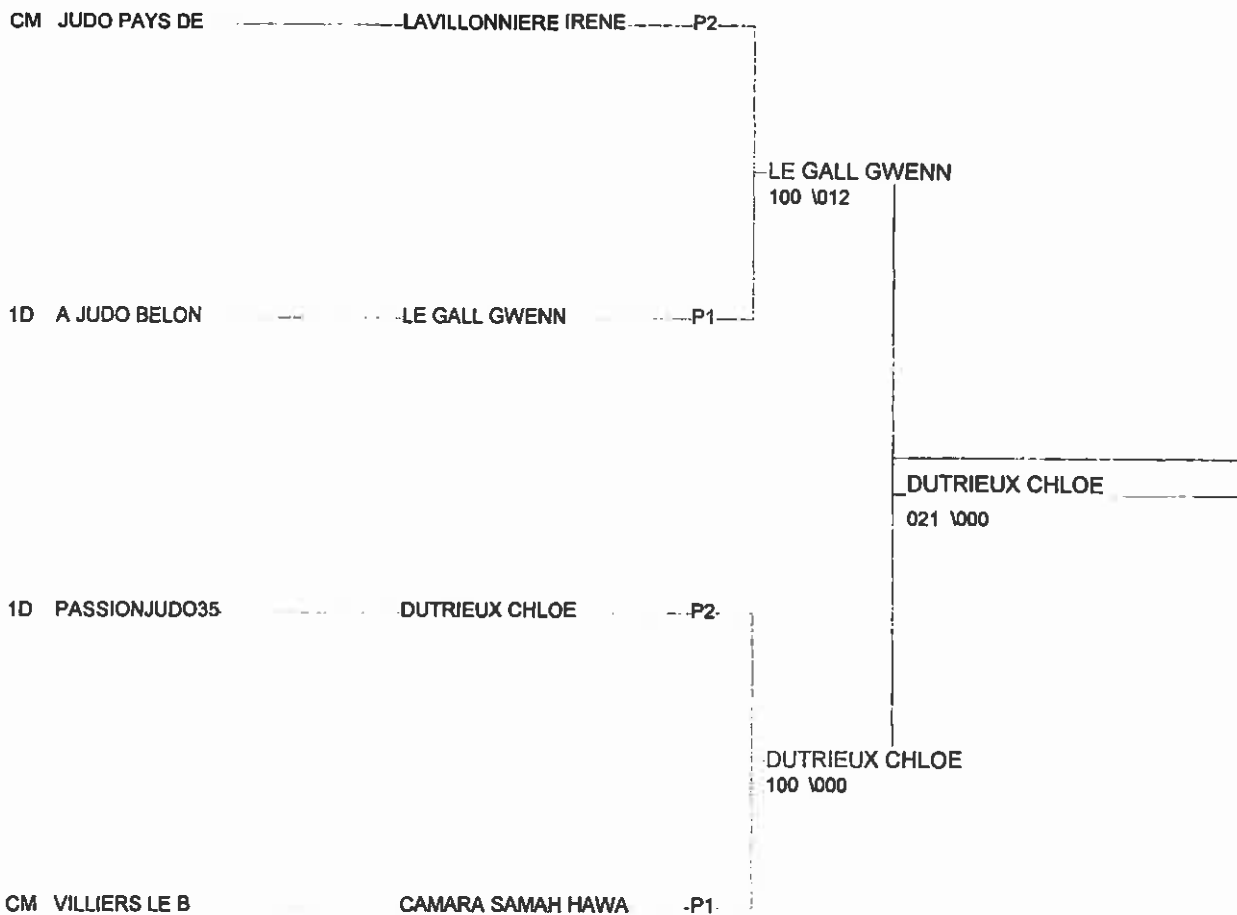

TOURNOI DE NANTES JUNIORS FEMININS

NANTES 04/12/2010

Cat. -78

Nb. Judokas : 4

1 - DUTRIEUX CHLO PASSIONJUD35	P2
2 - LE GALL GWENN A JUDO BELOIBRE	P1
3 - LAVILLONNIERE JUDO PAYS DBRE	P2
3 - CAMARA SAMAH VILLIERS LE B95	P1

CAMARA SAMAH H