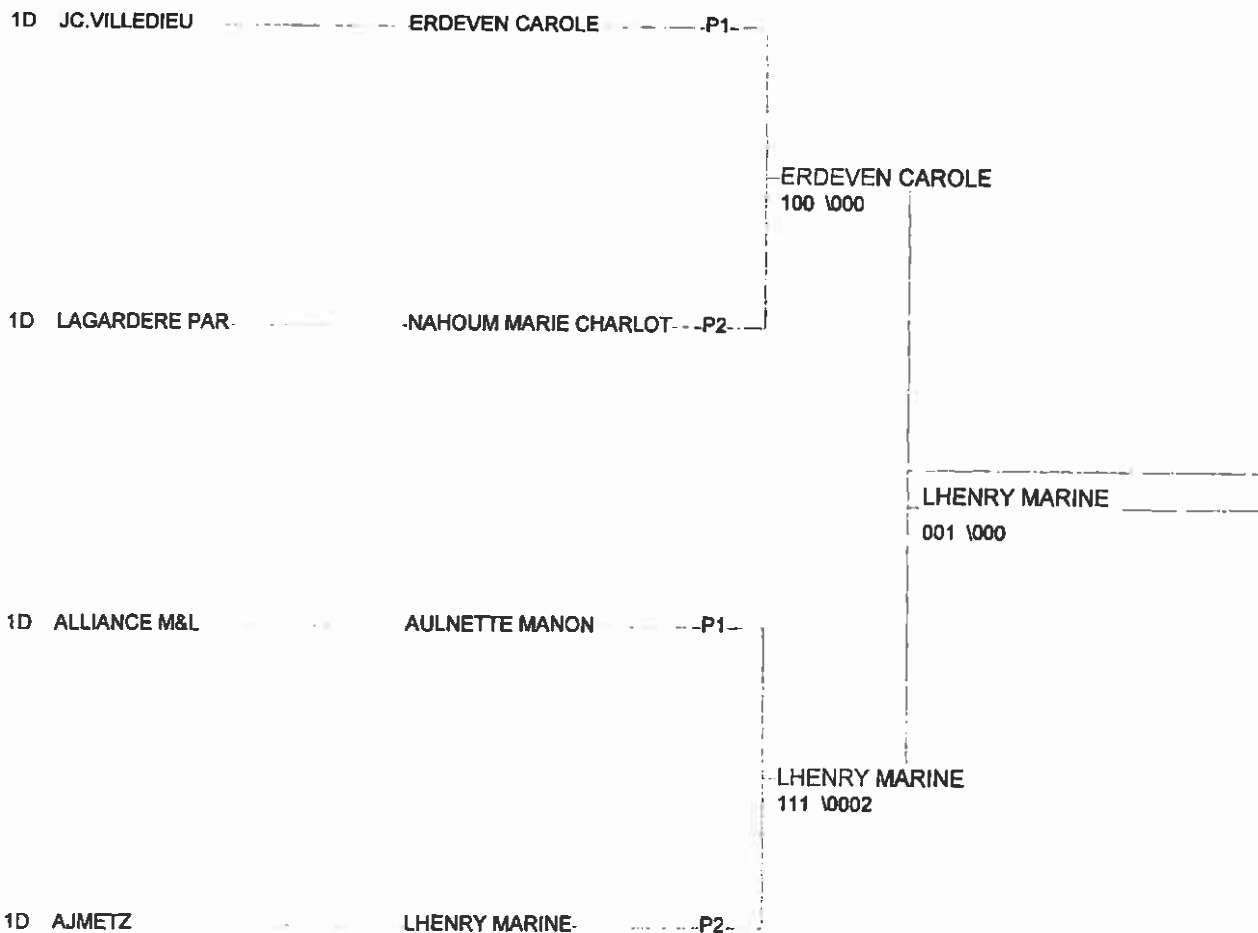

TOURNOI DE NANTES JUNIORS FEMININS

NANTES 04/12/2010

Cat. -44

Nb. Judokas : 4

1 - LHENRY MARINE AJMETZ	LOR	P2
2 - ERDEVEN CAROI JC.VILLEDIEU	TBO	P1
3 - NAHOUM MARIE LAGARDERE	F75	P2
3 - AULNETTE MANC ALLIANCE M&PDL		P1

AULNETTE MANON