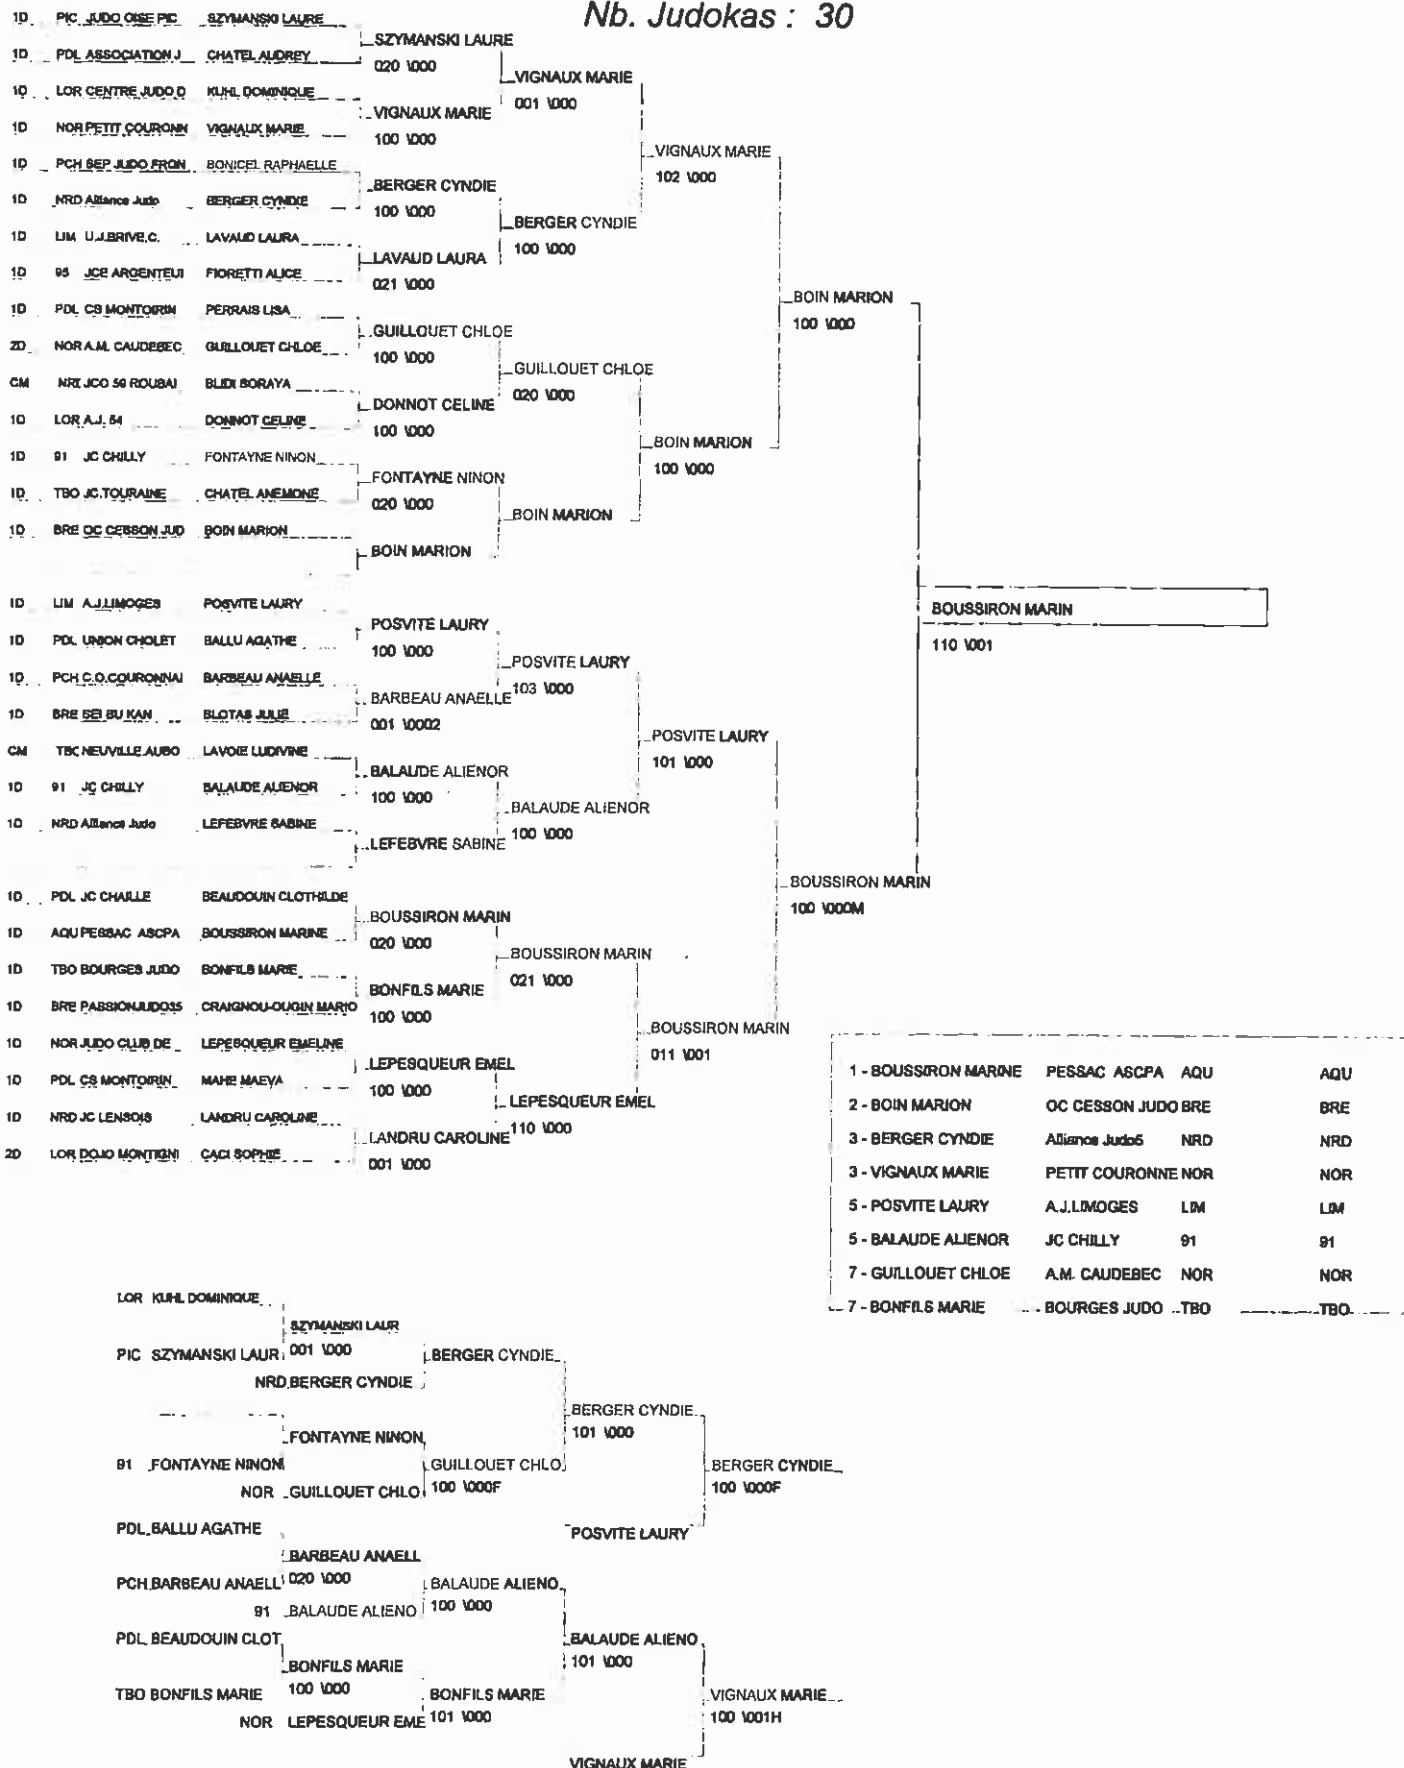

TOURNOI DE NANTES JUNIORS FEMININS

NANTES 04/12/2010

Cat. -57

Nb. Judokas : 30

TOURNOI DE NANTES JUNIORS FEMININS

NANTES 04/12/2010

Cat. -63

Nb. Judokas : 29

1D	BRE PASSION JUDO	PIQUET MARJORIE	PIQUET MARJORIE	
CM	PDL JUDO CLUB LA	AGENET MANON	100 1001	SINEL OPHELIE
CM	LOR METZ JUDO	DAGNEAU JESSICA	SINEL OPHELIE	100 1000
1D	NOR A.G.CAENNAISE	SINEL OPHELIE	001 1000	SINEL OPHELIE
1D	PCH ENTENTE ROCHE	RICOU SALOME	RICOU SALOME	101 1000
1D	95 JCE ARGENTEUIL	KERBACHI SOPHIA	KERBACHI SOPHIA	100 1001
1D	BRE CPB RENNES JU	APERS CANELLE	020 10003	OUABBACHE NAOMI
2D	MP COLOMIERS JUD	OUABBACHE NAOMI	OUABBACHE NAOMI	002 1000
1D	BRE CPB RENNES JU	BEUNARD KILIANE	BEUNARD KILIANE	100 1000
1D	NRD SMPS DUNKERQU	STROSBERG MANON	100 1000	OUABBACHE NAOMI
1D	PDL JUDO CLUB CAR	ROBERT PAULINE	PINEL CHLOE	110 1000
1D	PCH USJBB	PINEL CHLOE	101 1000	PAPEQUE NASSALE
1D	NOR A.L.ECOLE MAD	PAPEQUE NASSALETTE	PAPEQUE NASSALE	100 1000
CM	92 A.M.ARNIERES	LOPEZ PAULINE	100 1000	CAILLON ALEXIA
1D	PCH OuestCharente	ROUYER KERENE	ROUYER KERENE	020 1000
1D	BRE CPB RENNES JU	PROVENZANO CAMILLE	100 1001	ROUYER KERENE
1D	NOR AJ 81	BELLOS MANON	MATHIEU CAMILLE	100 1000
1D	91 JC CHILLY	MATHIEU CAMILLE	100 1000	PLAIRE AXELLE
1D	BRE KIAI CLUB BRE	DERVIN MANON CHARLOT	DERVIN MANON CH	111 1010
CM	95 DOJO SANNOISI	NDONGO PAGA DEBORAH	100 1000	PLAIRE AXELLE
1D	PDL UNION CHOLET	PLAIRE AXELLE	PLAIRE AXELLE	100 1000
CM	NRJ JCO 59 ROUBAI	BOUDJEMA FERIEL	012 1010	CAILLON ALEXIA
1D	PDL STELLICETHOUAR	BOURGOLETT BOLENE	FREDOU AMBRE-MA	101 1000
1D	AQU A.J.D.Prigor	FREDOU AMBRE-MARIE	100 1000	VIARD GWENAELE
1D	BRE DOJO PAYS MAL	PREVOST COLINE	VIARD GWENAELE	101 1000
92	LEVALLOIS SPO	VIARD GWENAELE	100 1000	CAILLON ALEXIA
CM	BRE LANNION JC DU	CAILLON ALEXIA	CAILLON ALEXIA	020 1000
1D	LOR J.G.ST JULIEN	SARI MELANIE	DUNET ALICE	100 1000
1D	NOR E9 ALMALOISE	DUNET ALICE	011 10002	

CAILLON ALEXIA	020 1000

1 - CAILLON ALEXIA	LANNION JC DU	BRE	BRE
2 - OUABBACHE NAOMI	COLOMIERS JUDO MP	MP	MP
3 - PLAIRE AXELLE	UNION CHOLET J	PDL	PDL
3 - VIARD GWENAELE	LEVALLOIS SPOR 92	92	92
5 - DAGNEAU JESSICA	METZ JUDO	LOR	LOR
5 - SINEL OPHELIE	A.G.CAENNAISE	NOR	NOR
7 - PAPEQUE NASSALETTE	A.L.ECOLE MADE	NOR	NOR
7 - ROUYER KERENE	OuestCharenteJ	PCH	PCH

LOR DAGNEAU JESSIC	DAGNEAU JESSIC	
BRE PIQUET MARJORIE	100 1000	DAGNEAU JESSIC
PCH RICOU SALOME	001 1000	
BRE BEUNARD KILIAN	BEUNARD KILIAN	DAGNEAU JESSIC
NOR PAPEQUE NASSAL	PAPEQUE NASSAL	101 1001
NRD BOUDJEMA FERIE	BOUDJEMA FERIE	PLAIRE AXELLE
BRE DERVIN MANON C	001 1000	PLAIRE AXELLE
PCH ROUYER KERENE	ROUYER KERENE	001 1000
NOR DUNET ALICE	DUNET ALICE	VIARD GWENAELE
92 VIARD GWENAELE	VIARD GWENAELE	100 1000
		VIARD GWENAELE
		100 1000
		SINEL OPHELIE