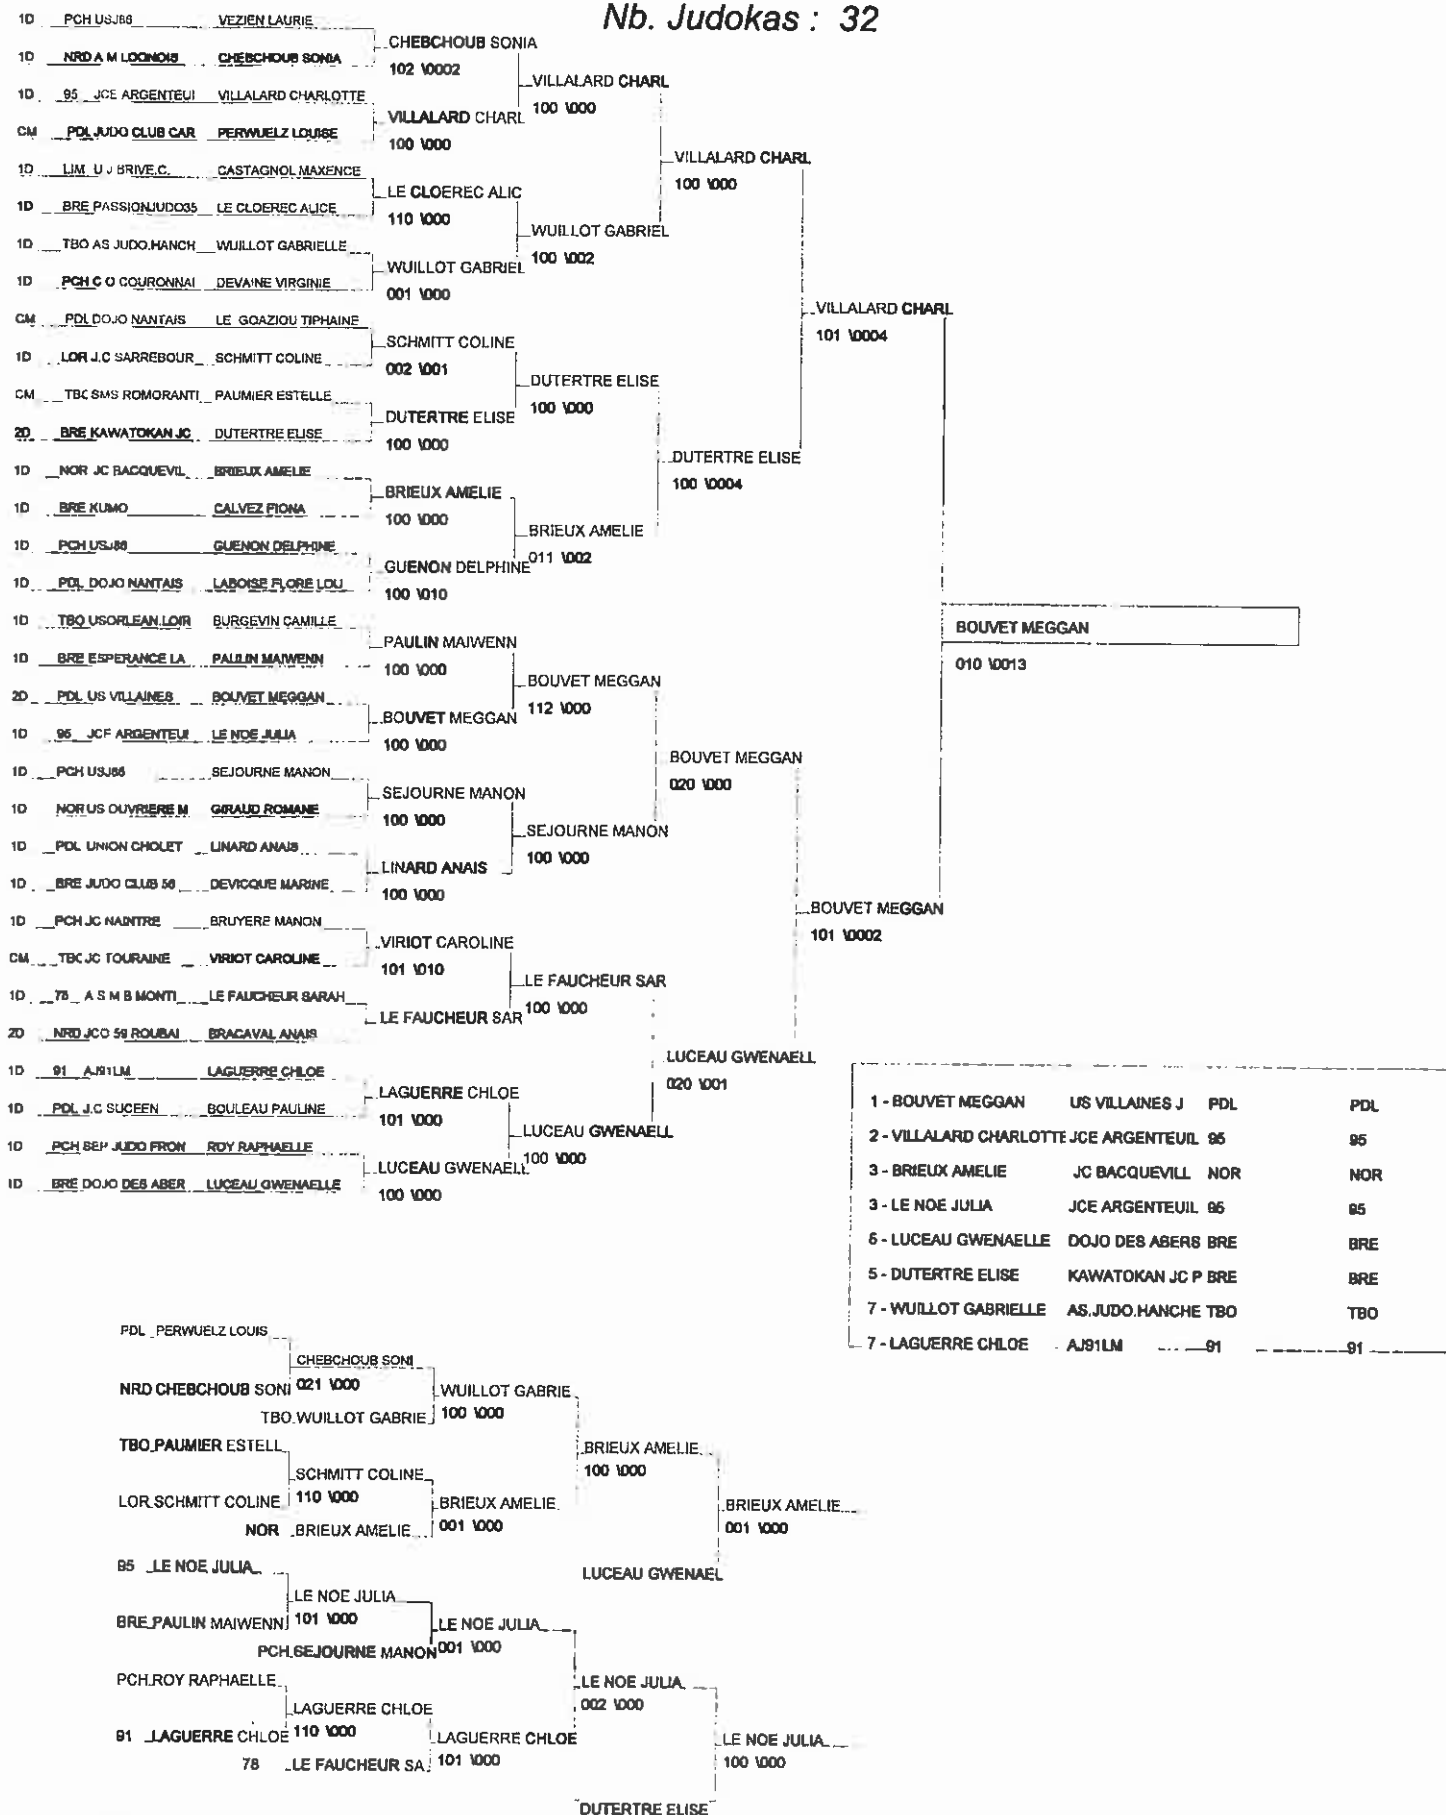

TOURNOI DE NANTES JUNIORS FEMININS

NANTES 04/12/2010

Cat. -52

Nb. Judokas : 32