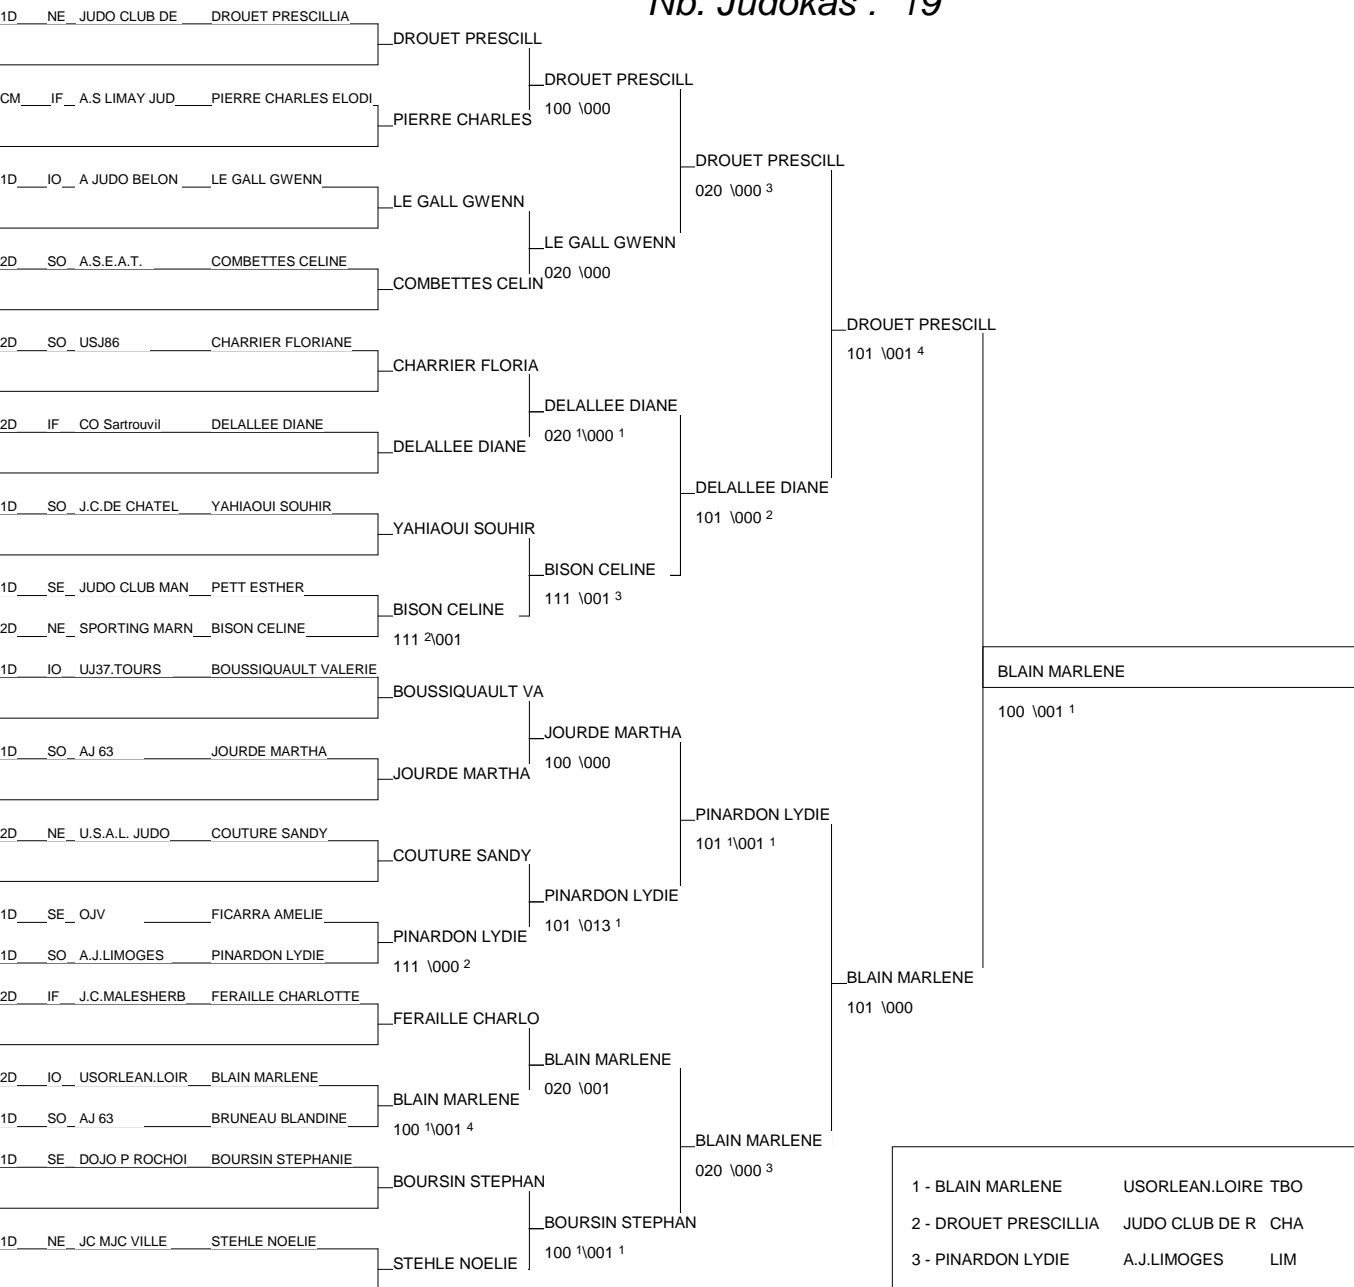

CHAMPIONNAT DE FRANCE SENIORS 2D

PARIS-INJ 16/10/2010-17/10/2010

Cat. -78

Nb. Judokas : 19