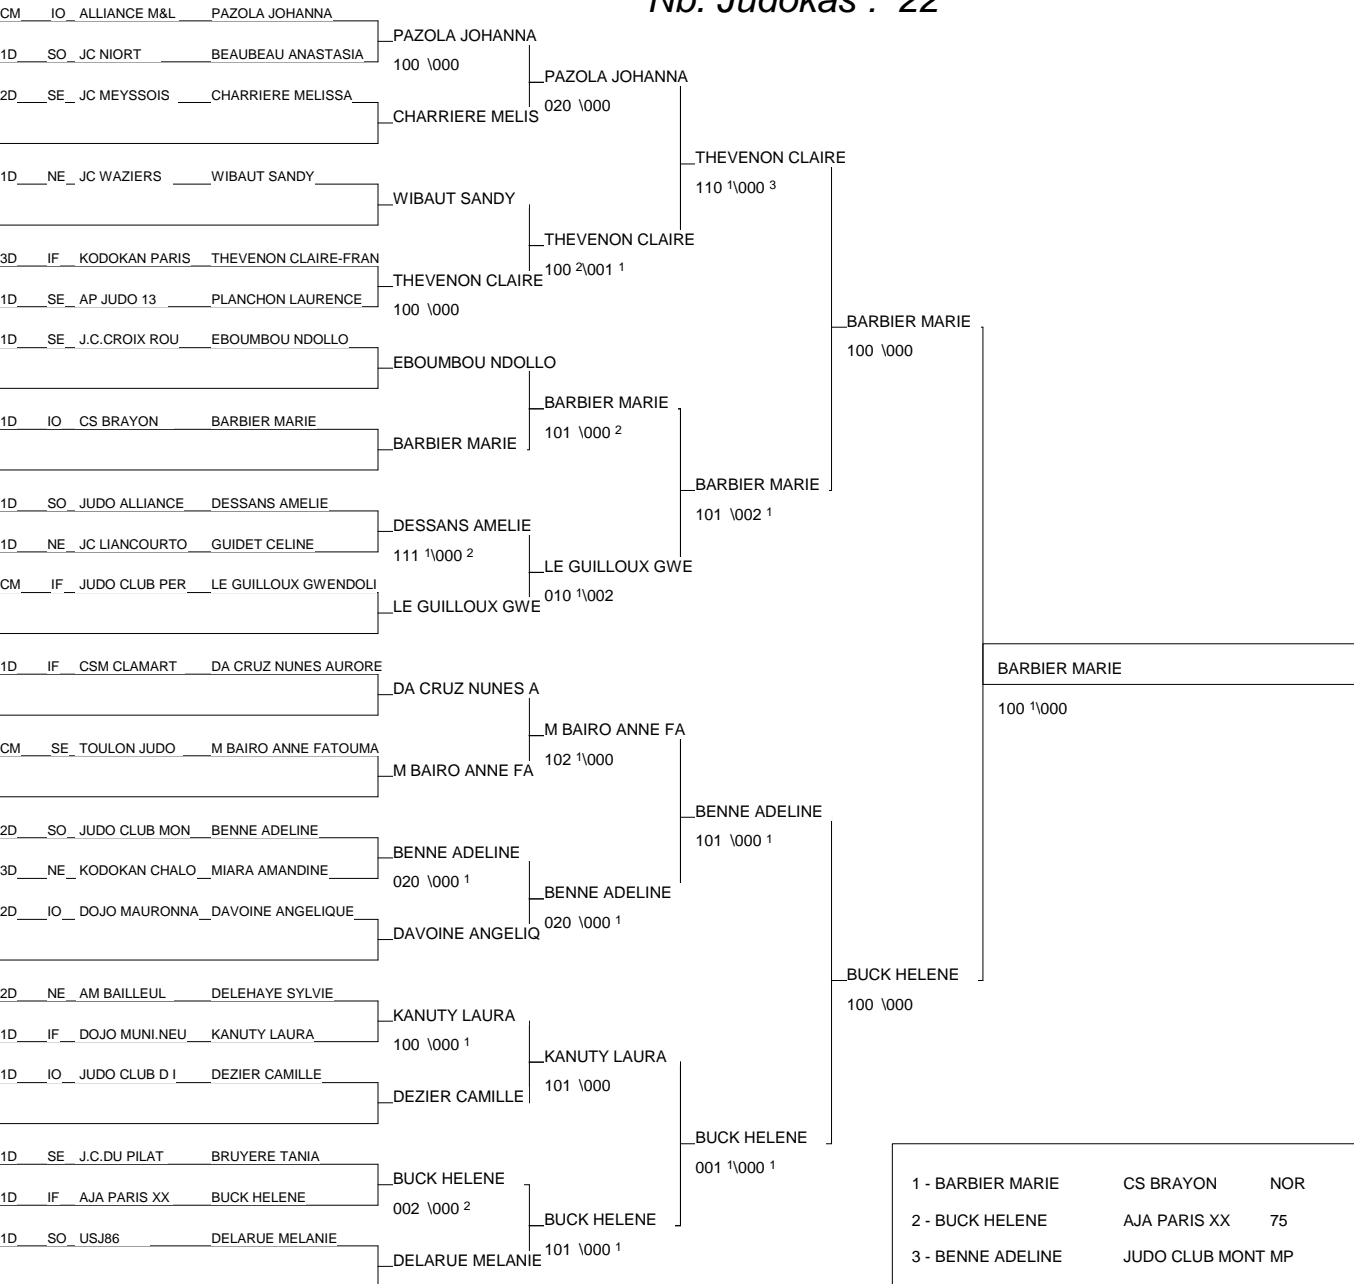

CHAMPIONNAT DE FRANCE SENIORS 2D

PARIS-INJ 16/10/2010-17/10/2010

Cat. +78

Nb. Judokas : 22