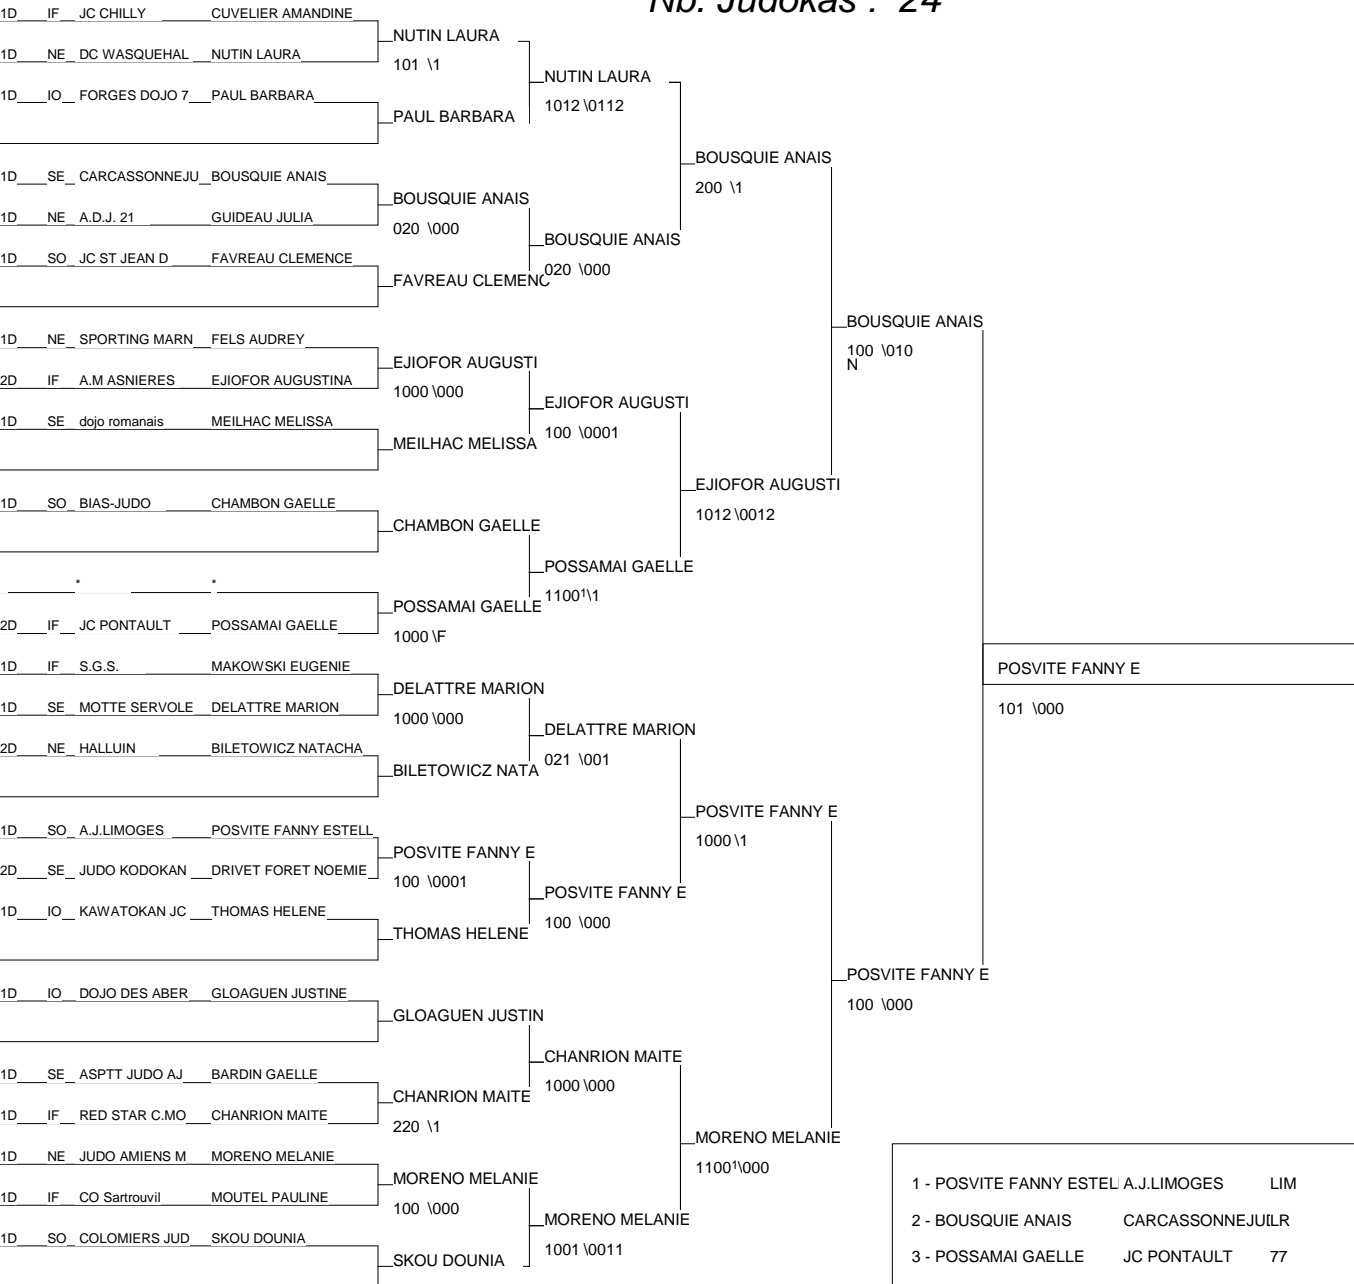

CHAMPIONNAT DE FRANCE SENIORS 2D

PARIS-INJ 16/10/2010-17/10/2010

Cat. -70

Nb. Judokas : 24