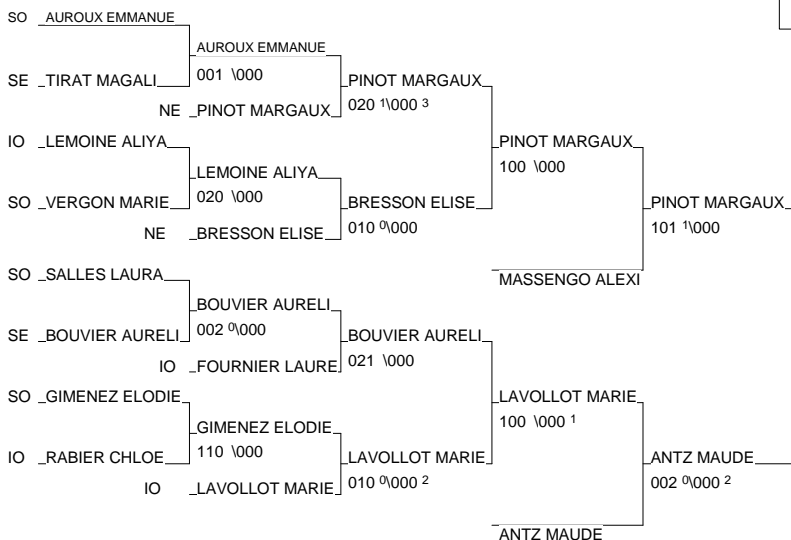

# CHAMPIONNAT DE FRANCE SENIORS 2D

PARIS-INJ 16/10/2010-17/10/2010

Cat. -63

Nb. Judokas : 30

1 - LABHIH KADHIJA	S.G.S.	91	IF
2 - CONDE CELINE	J.C.MAISONS AL	94	IF
3 - PINOT MARGAUX	ACS PEUGEOT MU ALS		NE
3 - ANTZ MAUDE	A.M.ASNIERES	92	IF
5 - MASSENGO ALEXIA	A.M.ASNIERES	92	IF
5 - LAVOLLOT MARIE ANNE	EURE JUDO	NOR	IO
7 - BRESSON ELISE	FRANCHE COMTE FC		NE
7 - BOUVIER AURELIA	CRUSEILLES DS		SE

# CHAMPIONNAT DE FRANCE SENIORS 2D

PARIS-INJ 16/10/2010-17/10/2010

Cat. -70

Nb. Judokas : 24

1 - POSVITE FANNY ESTEL	A.J.LIMOGES	LIM	SO
2 - BOUSQUIE ANAIS	CARCASSONNEJUILR		SE
3 - POSSAMAI GAELE	JC PONTAULT	77	IF
3 - DELATTRE MARION	MOTTE SERVOLEXDS		SE
5 - MORENO MELANIE	JUDO AMIENS ME PIC		NE
5 - EJIOFOR AUGUSTINA	A.M ASNIERES	92	IF
7 - NUTIN LAURA	DC WASQUEHAL	NRD	NE
7 - CHANRION MAITE	RED STAR C.MON	93	IF