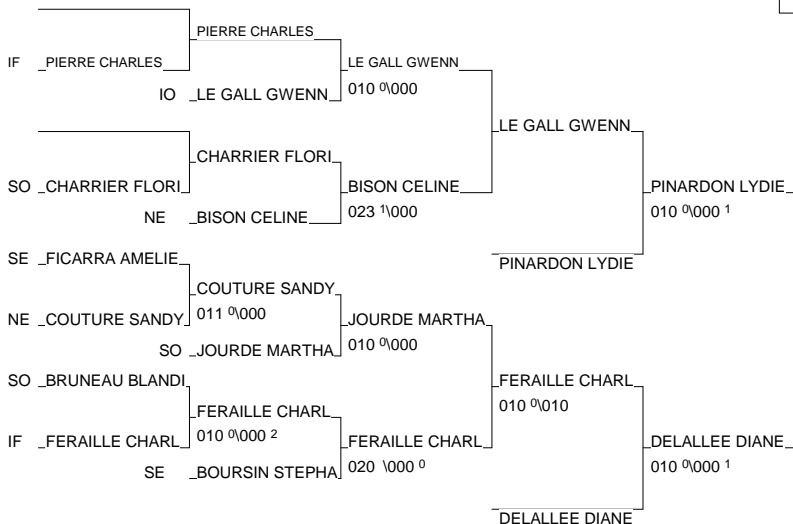

# CHAMPIONNAT DE FRANCE SENIORS 2D

PARIS-INJ 16/10/2010-17/10/2010

Cat. -63

Nb. Judokas : 30

1 - LABHIH KADHIJA	S.G.S.	91	IF
2 - CONDE CELINE	J.C.MAISONS AL	94	IF
3 - PINOT MARGAUX	ACS PEUGEOT MU ALS		NE
3 - ANTZ MAUDE	A.M.ASNIERES	92	IF
5 - MASSENGO ALEXIA	A.M.ASNIERES	92	IF
5 - LAVOLLOT MARIE ANNE	EURE JUDO	NOR	IO
7 - BRESSON ELISE	FRANCHE COMTE FC		NE
7 - BOUVIER AURELIA	CRUSEILLES DS		SE

# CHAMPIONNAT DE FRANCE SENIORS 2D

PARIS-INJ 16/10/2010-17/10/2010

Cat. -70

Nb. Judokas : 24

1 - POSVITE FANNY ESTEL	A.J.LIMOGES	LIM	SO
2 - BOUSQUIE ANAIS	CARCASSONNEJUILR		SE
3 - POSSAMAI GAELE	JC PONTAULT	77	IF
3 - DELATTRE MARION	MOTTE SERVOLEXDS		SE
5 - MORENO MELANIE	JUDO AMIENS ME PIC		NE
5 - EJIOFOR AUGUSTINA	A.M ASNIERES	92	IF
7 - NUTIN LAURA	DC WASQUEHAL	NRD	NE
7 - CHANRION MAITE	RED STAR C.MON	93	IF

# CHAMPIONNAT DE FRANCE SENIORS 2D

PARIS-INJ 16/10/2010-17/10/2010

Cat. -78

Nb. Judokas : 19

1 - BLAIN MARLENE	USORLEAN.LOIRE TBO	IO
2 - DROUET PRESCILLIA	JUDO CLUB DE R CHA	NE
3 - PINARDON LYDIE	A.J.LIMOGES LIM	SO
3 - DELALLEE DIANE	CO Sartrouvil 78	IF
5 - LE GALL GWENN	A JUDO BELON E BRE	IO
5 - FERAILLE CHARLOTTE	J.C.MALESHERBE 75	IF
7 - BISON CELINE	SPORTING MARNACHA	NE
7 - JOURDE MARTHA	AJ 63 AUV	SO