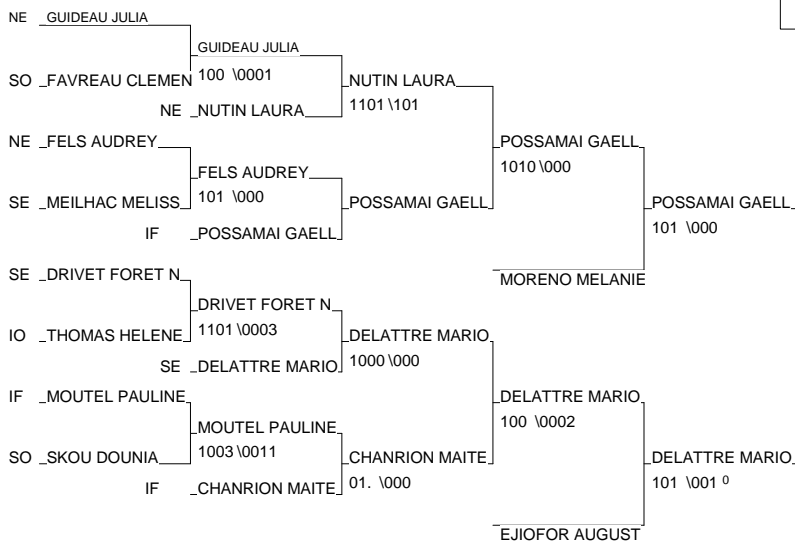

# CHAMPIONNAT DE FRANCE SENIORS 2D

PARIS-INJ 16/10/2010-17/10/2010

Cat. -63

Nb. Judokas : 30

1 - LABHIH KADHIJA	S.G.S.	91	IF
2 - CONDE CELINE	J.C.MAISONS AL	94	IF
3 - PINOT MARGAUX	ACS PEUGEOT MU ALS		NE
3 - ANTZ MAUDE	A.M.ASNIERES	92	IF
5 - MASSENGO ALEXIA	A.M.ASNIERES	92	IF
5 - LAVOLLOT MARIE ANNE	EURE JUDO	NOR	IO
7 - BRESSON ELISE	FRANCHE COMTE FC		NE
7 - BOUVIER AURELIA	CRUSEILLES DS		SE

# CHAMPIONNAT DE FRANCE SENIORS 2D

PARIS-INJ 16/10/2010-17/10/2010

Cat. -70

Nb. Judokas : 24

1 - POSVITE FANNY ESTEL	A.J.LIMOGES	LIM	SO
2 - BOUSQUIE ANAIS	CARCASSONNEJUILR		SE
3 - POSSAMAI GAELE	JC PONTAULT	77	IF
3 - DELATTRE MARION	MOTTE SERVOLEXDS		SE
5 - MORENO MELANIE	JUDO AMIENS ME PIC		NE
5 - EJIOFOR AUGUSTINA	A.M ASNIERES	92	IF
7 - NUTIN LAURA	DC WASQUEHAL	NRD	NE
7 - CHANRION MAITE	RED STAR C.MON	93	IF