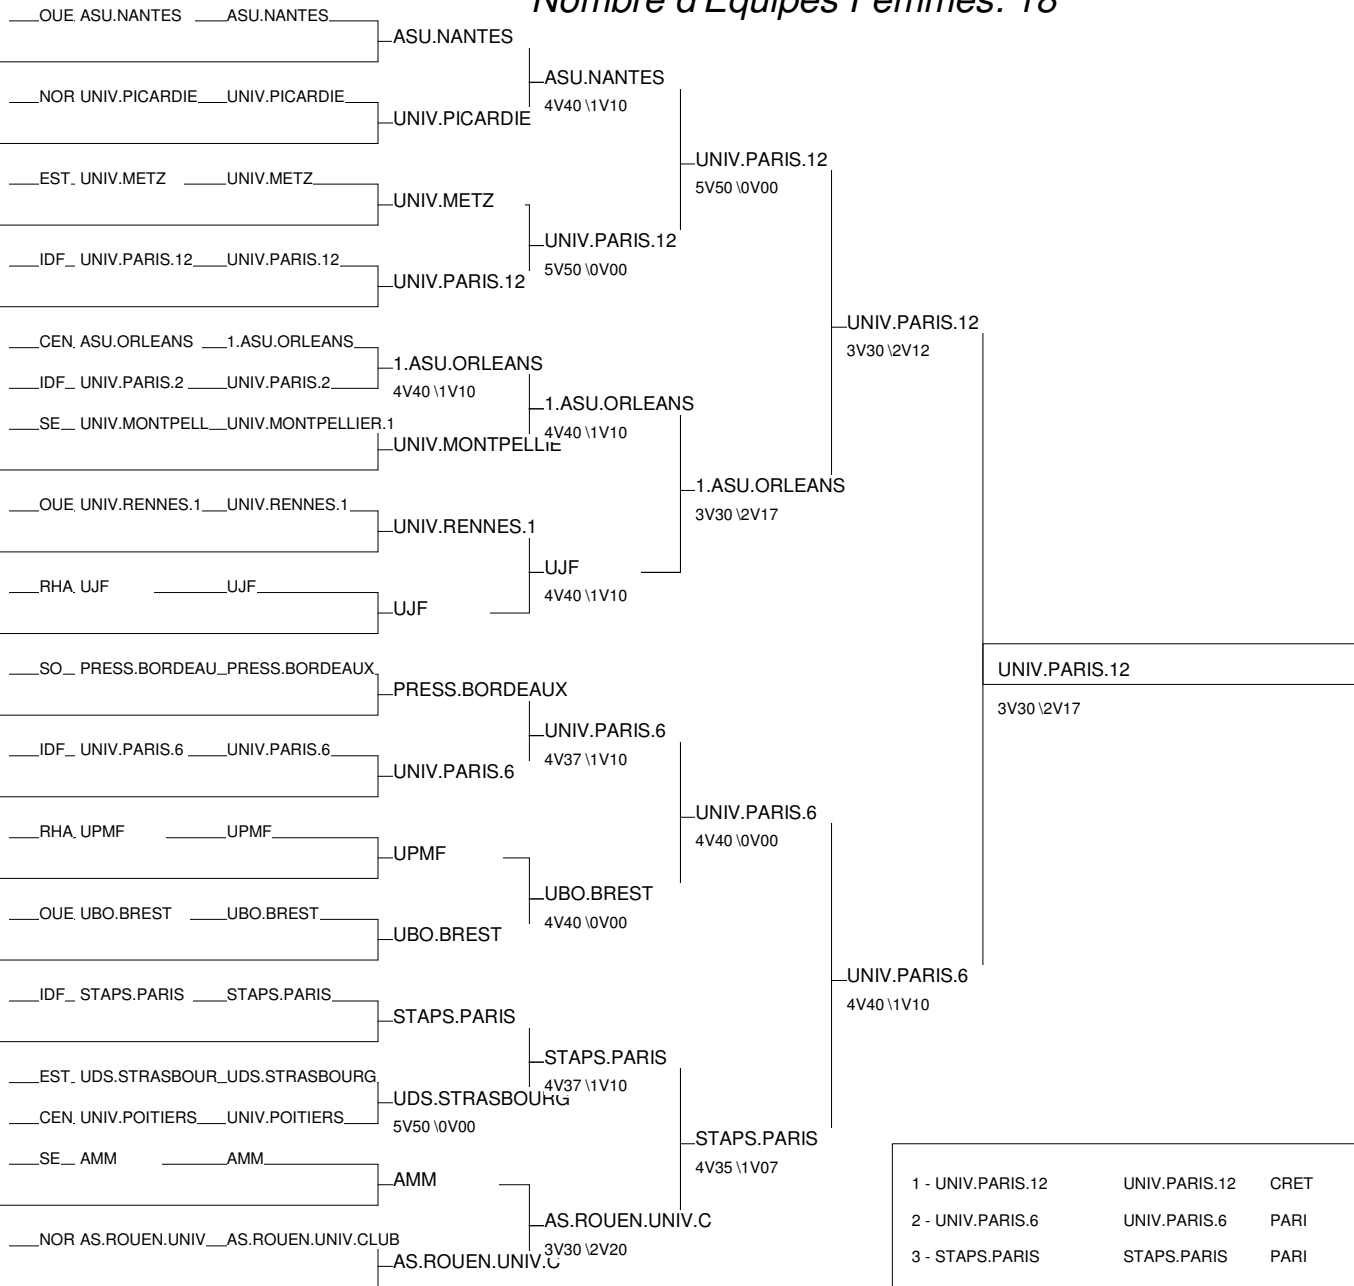

Championnat de France Universitaires

Maison du Judo - TOULOUSE 25/03/2010-25/03/2010

Nombre d'Equipes Femmes: 18

1 - UNIV.PARIS.12	UNIV.PARIS.12	CRET	IDF
2 - UNIV.PARIS.6	UNIV.PARIS.6	PARI	IDF
3 - STAPS.PARIS	STAPS.PARIS	PARI	IDF
3 - PRESS.BORDEAUX	PRESS.BORDEAUXBORD		SO
5 - UJF	UJF	GREN	RHA
5 - 1.ASU.ORLEANS	ASU.ORLEANS	ORLE	CEN
7 - ASU.NANTES	ASU.NANTES	NANT	OUE
7 - AS.ROUEN.UNIV.CLUB	AS.ROUEN.UNIV.	ROUE	NOR