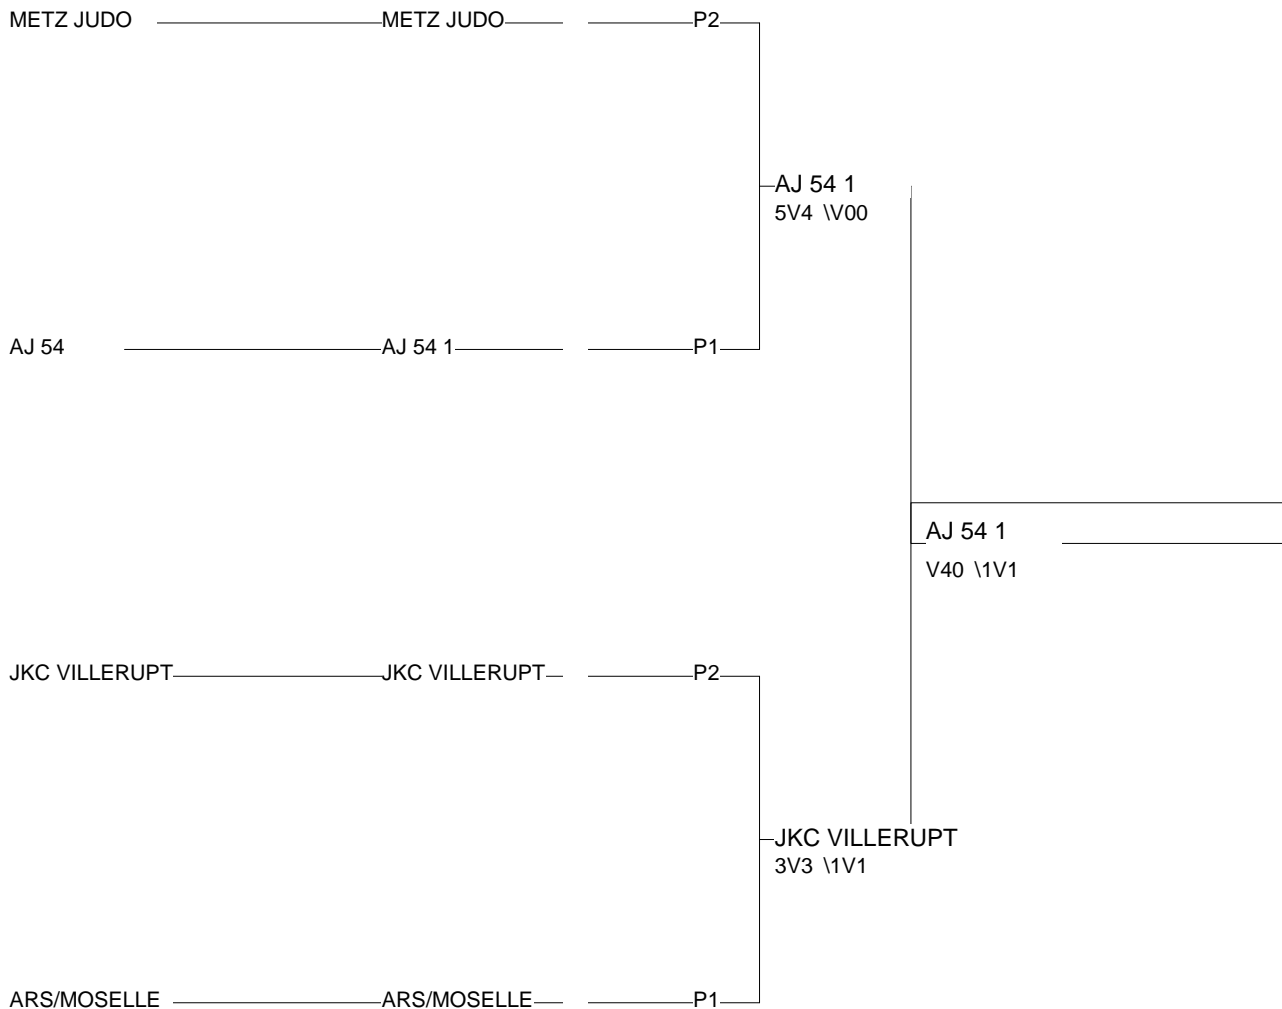

LORRAINE EQUIPES 2D

EPINAL 07/03/2010

Nombre d'Equipes Femmes: 4

1 - AJ 54 1	AJ 54	LORR	P1
2 - JKC VILLERUPT	JKC VILLERUPT	LORR	P2
3 - METZ JUDO	METZ JUDO	LORR	P2
3 - ARS/MOSELLE	ARS/MOSELLE	LORR	P1