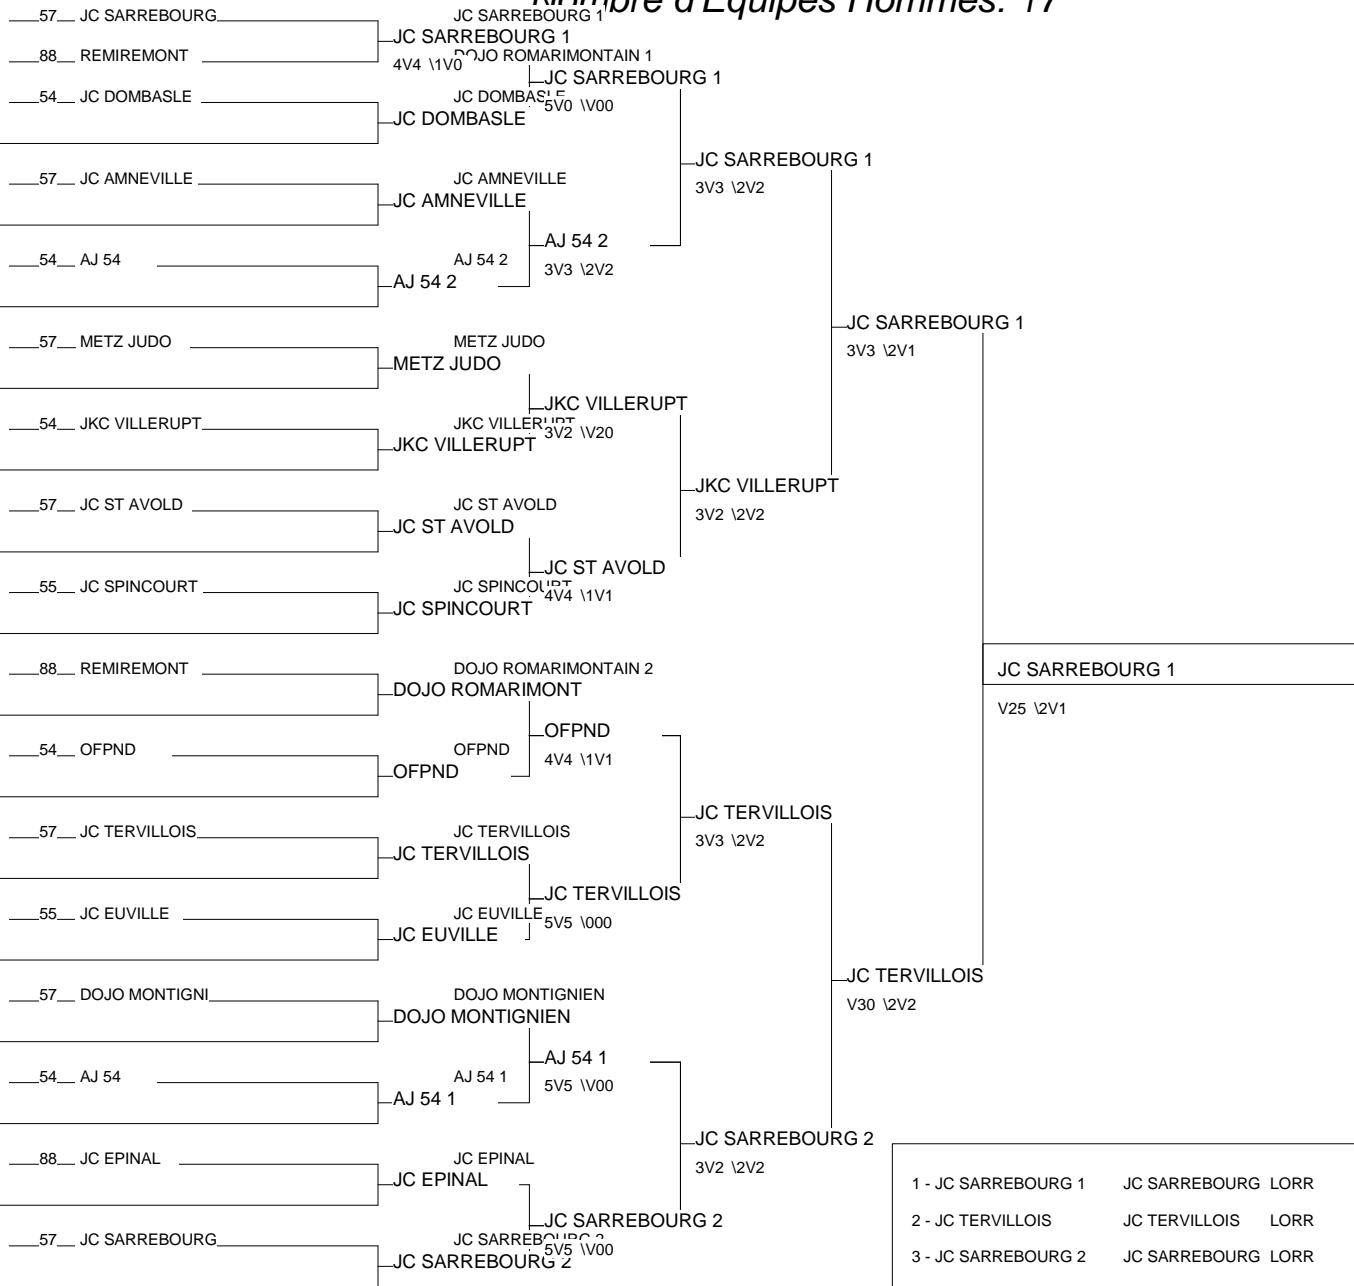

LORRAINE EQUIPES 2D

EPINAL 07/03/2010

Nombre d'Equipes Hommes: 17

1 - JC SARREBOURG 1	JC SARREBOURG LORR	57
2 - JC TERVILLOIS	JC TERVILLOIS LORR	57
3 - JC SARREBOURG 2	JC SARREBOURG LORR	57
3 - AJ 54 1	AJ 54 LORR	54
5 - DOJO ROMARIMONTAIN REMIREMONT	LORR	88
5 - JKC VILLERUPT	JKC VILLERUPT LORR	54
7 - JC ST AVOLD	JC ST AVOLD LORR	57
7 - OFPND	OFPND LORR	54